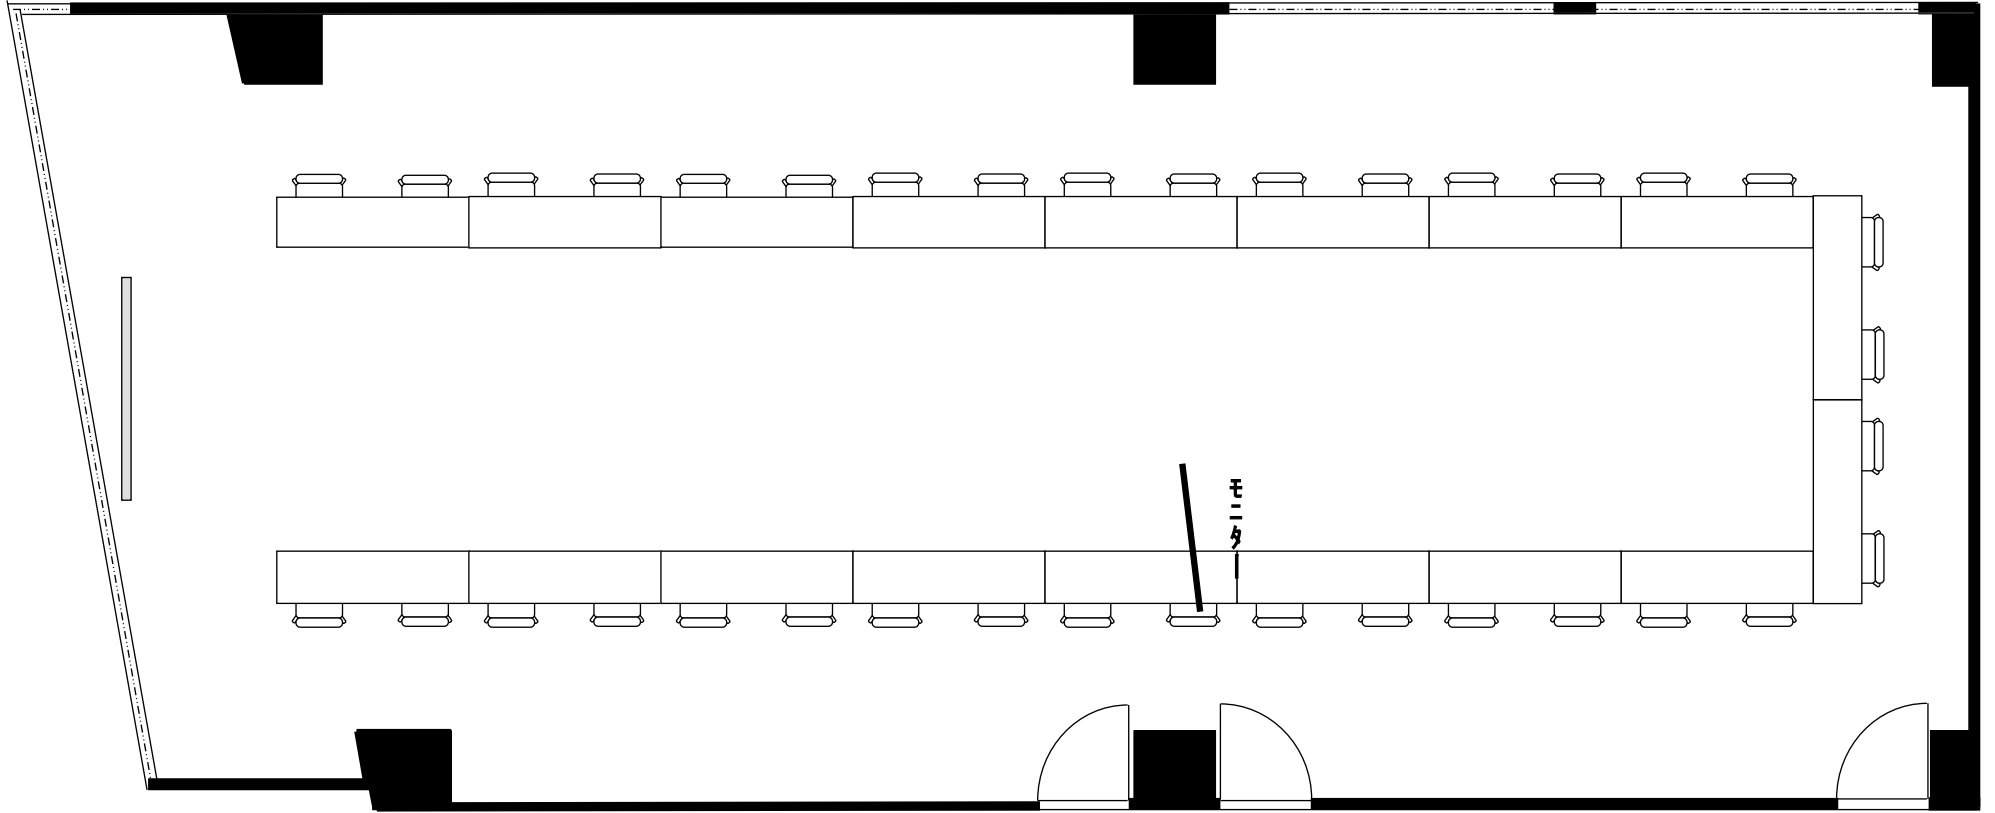

新大阪丸ビル新館 会議室

602号室 (Gタイプ)

設 営	スクール形式 (2人掛け)
収容人数	76名

新大阪丸ビル新館 会議室

602号室 (Gタイプ)

設 営	ロの字形式 (2人掛け)
収容人数	40名

新大阪丸ビル新館 会議室

602号室 (Gタイプ)

設 営	コの字形式 (2人掛け)
収容人数	36名

新大阪丸ビル新館 会議室

602号室 (Gタイプ)

設 営	シアター形式
収容人数	150名

新大阪丸ビル新館 会議室

602号室 (Gタイプ)

設 営	島形式 (4人掛け)
収容人数	48名

新大阪丸ビル新館 会議室

602号室 (Gタイプ)

設 営	島形式 (T字6人掛け)
収容人数	48名