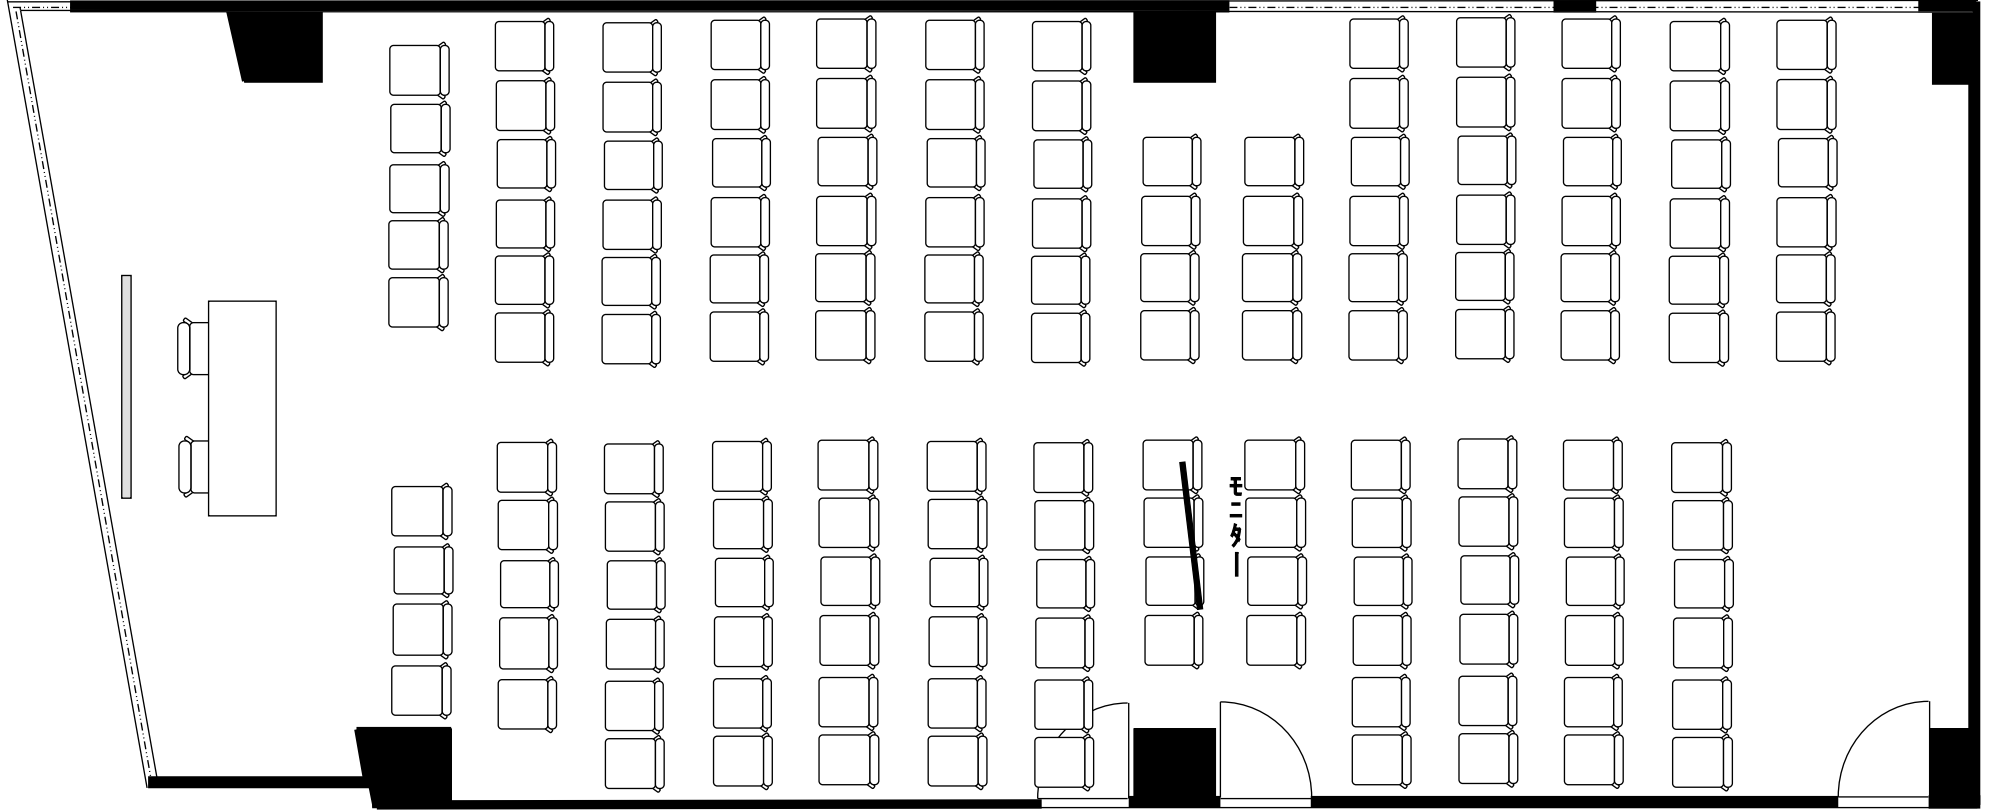

新大阪丸ビル新館 会議室

602号室 (Gタイプ)

設 営	スクール形式 (2人掛け)
収容人数	76名

新大阪丸ビル新館 会議室

602号室 (Gタイプ)

設 営	ロの字形式 (2人掛け)
収容人数	40名

新大阪丸ビル新館 会議室

602号室 (Gタイプ)

設 営	コの字形式 (2人掛け)
収容人数	36名

新大阪丸ビル新館 会議室

602号室 (Gタイプ)

設 営	シアター形式
収容人数	150名

新大阪丸ビル新館 会議室

602号室 (Gタイプ)

設 営	島形式 (4人掛け)
収容人数	48名

新大阪丸ビル新館 会議室

602号室 (Gタイプ)

設 営	島形式 (T字6人掛け)
収容人数	48名