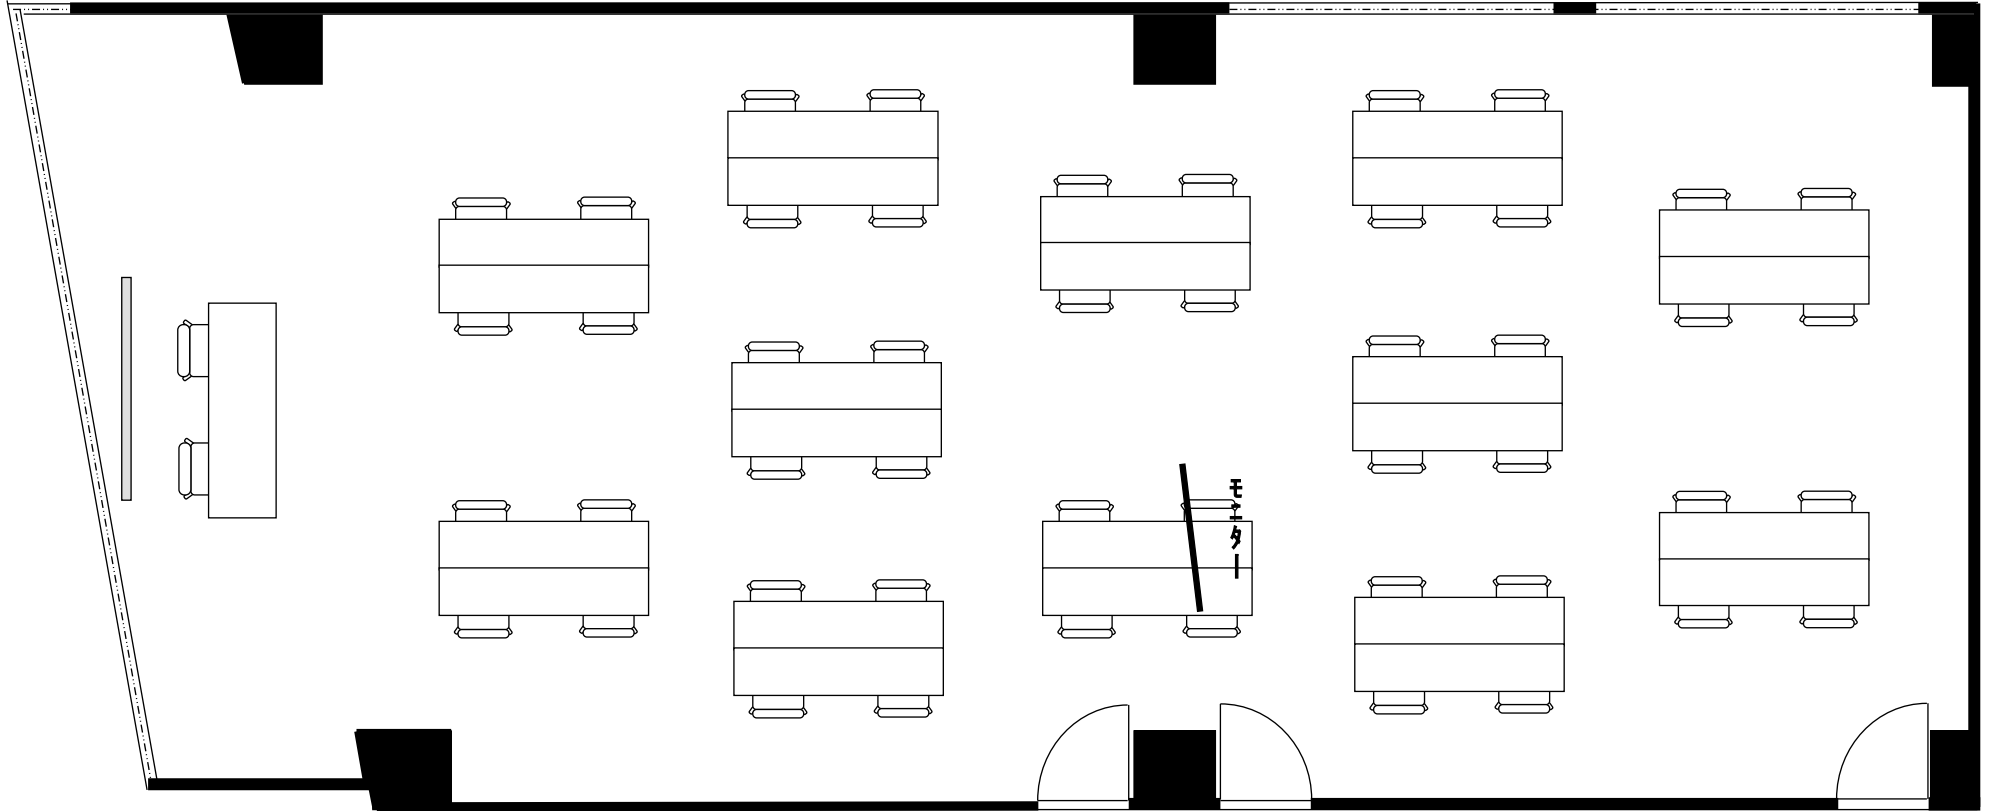

新大阪丸ビル新館 会議室

602号室 (Gタイプ)

設 営	スクール形式 (2人掛け)
収容人数	76名

新大阪丸ビル新館 会議室

602号室 (Gタイプ)

設 営	ロの字形式 (2人掛け)
収容人数	40名

新大阪丸ビル新館 会議室

602号室 (Gタイプ)

設 営	コの字形式 (2人掛け)
収容人数	36名

新大阪丸ビル新館 会議室

602号室 (Gタイプ)

設 営	シアター形式
収容人数	150名

新大阪丸ビル新館 会議室

602号室 (Gタイプ)

設 営	島形式 (4人掛け)
収容人数	48名

新大阪丸ビル新館 会議室

602号室 (Gタイプ)

設 営	島形式 (T字6人掛け)
収容人数	48名