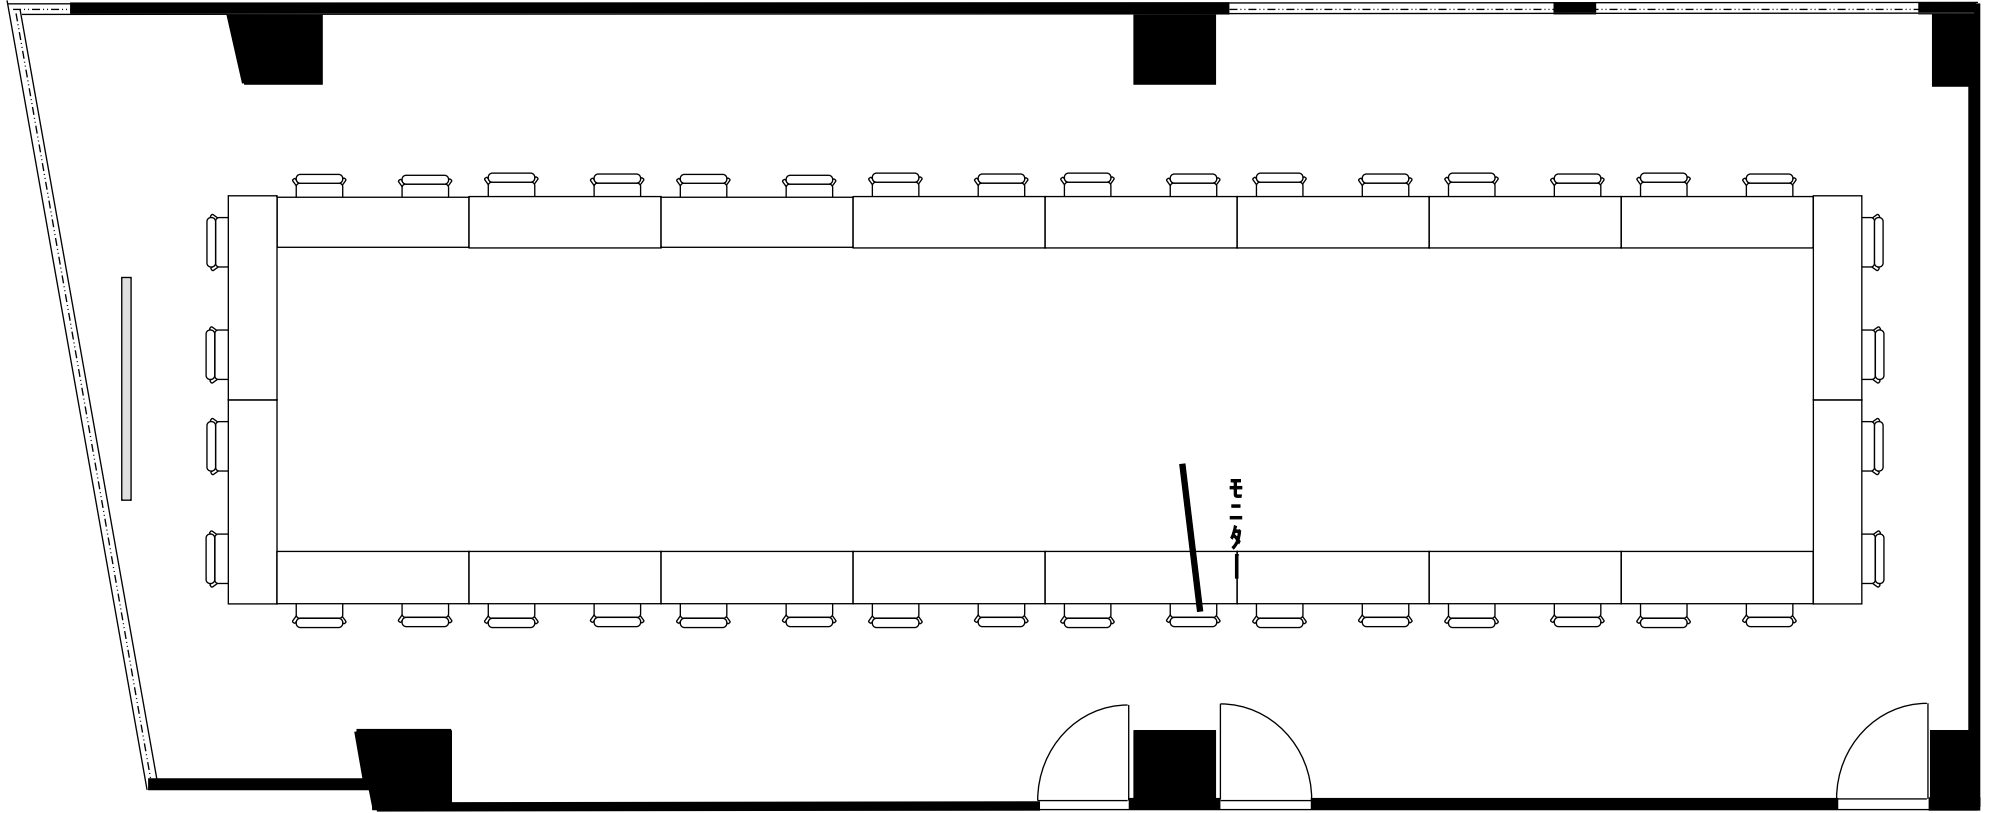

新大阪丸ビル新館 会議室

602号室 (Gタイプ)

設 営	スクール形式 (2人掛け)
収容人数	76名

新大阪丸ビル新館 会議室

602号室 (Gタイプ)

設 営	ロの字形式 (2人掛け)
収容人数	40名

新大阪丸ビル新館 会議室

602号室 (Gタイプ)

設 営	コの字形式 (2人掛け)
収容人数	36名

新大阪丸ビル新館 会議室

602号室 (Gタイプ)

設 営	シアター形式
収容人数	150名

新大阪丸ビル新館 会議室

602号室 (Gタイプ)

設 営	島形式 (4人掛け)
収容人数	48名

新大阪丸ビル新館 会議室

602号室 (Gタイプ)

設 営	島形式 (T字6人掛け)
収容人数	48名