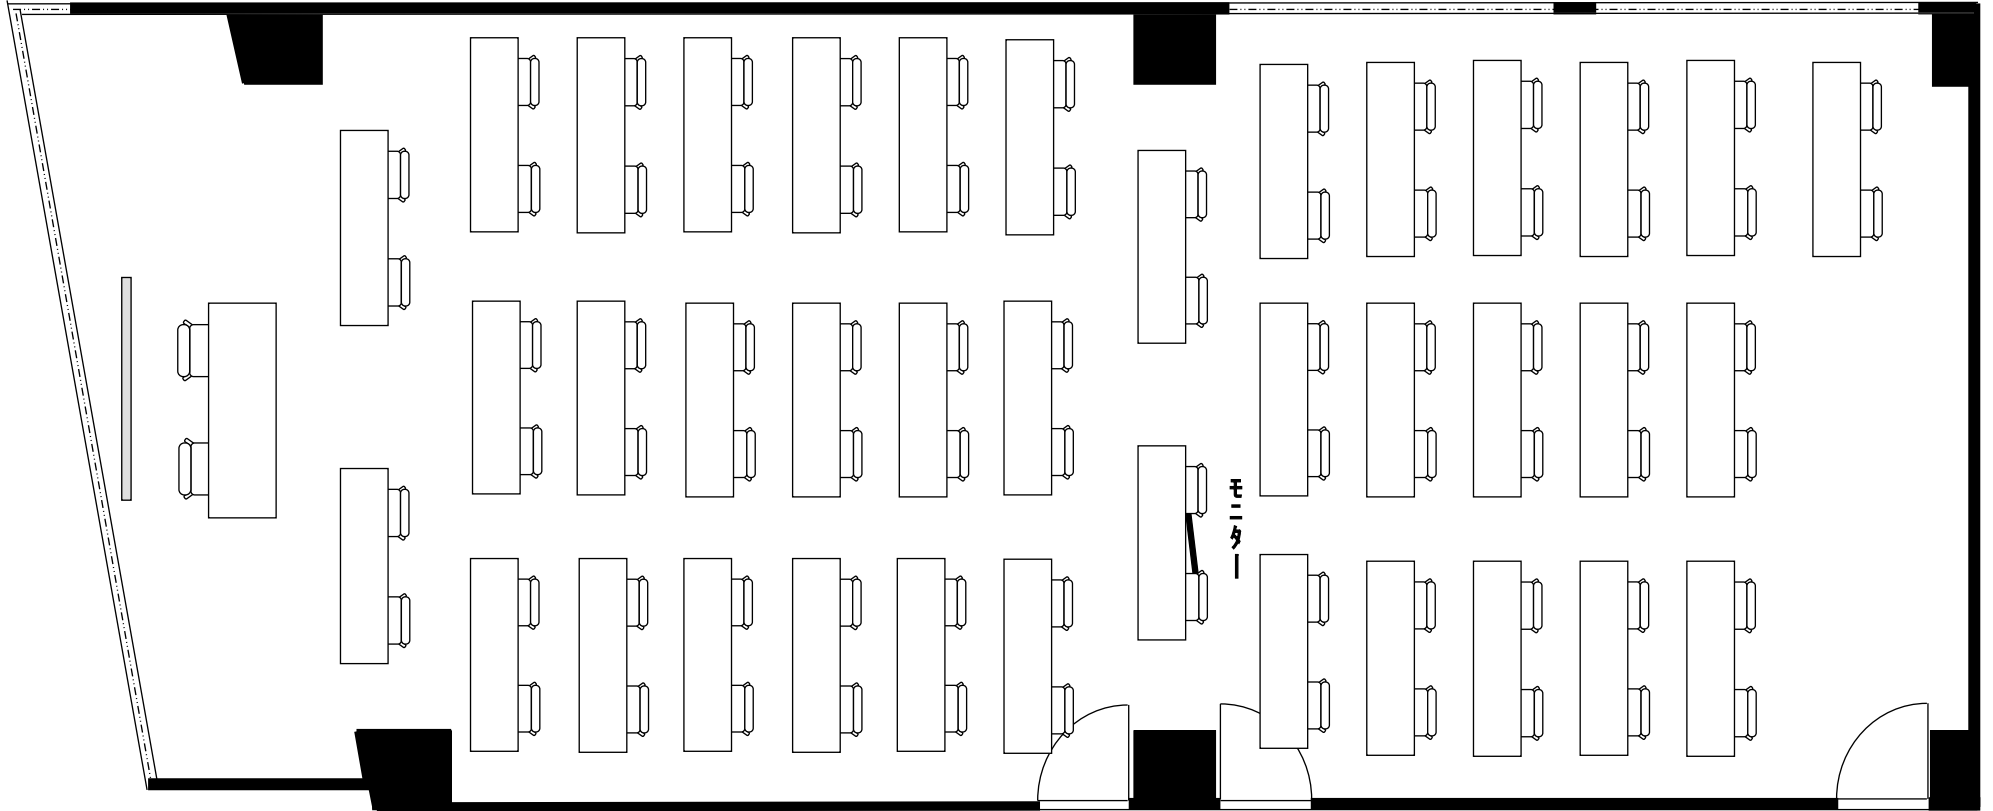

新大阪丸ビル新館 会議室

602号室 (Gタイプ)

設 営	スクール形式 (2人掛け)
収容人数	76名

新大阪丸ビル新館 会議室

602号室 (Gタイプ)

設 営	ロの字形式 (2人掛け)
収容人数	40名

新大阪丸ビル新館 会議室

602号室 (Gタイプ)

設 営	コの字形式 (2人掛け)
収容人数	36名

新大阪丸ビル新館 会議室

602号室 (Gタイプ)

設 営	シアター形式
収容人数	150名

新大阪丸ビル新館 会議室

602号室 (Gタイプ)

設 営	島形式 (4人掛け)
収容人数	48名

新大阪丸ビル新館 会議室

602号室 (Gタイプ)

設 営	島形式 (T字6人掛け)
収容人数	48名