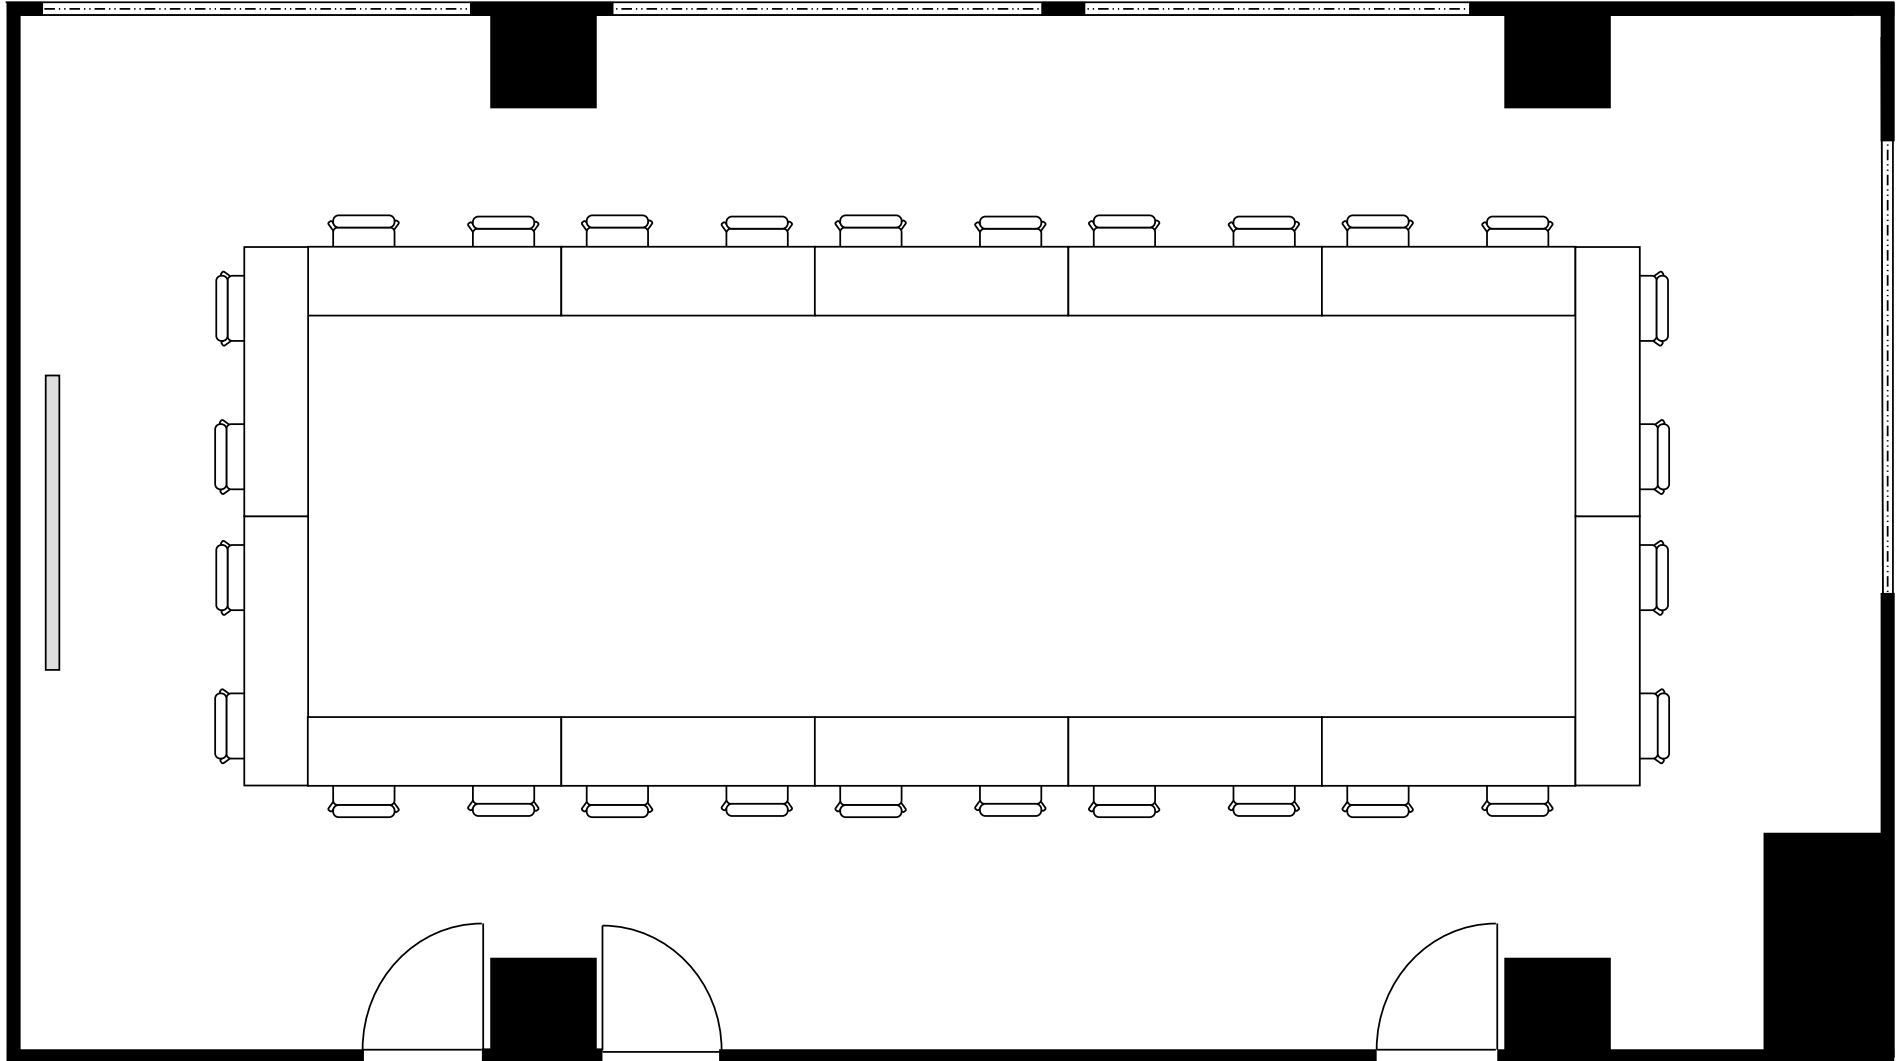

新大阪丸ビル新館 会議室

606号室 (Dタイプ)

設 営	スクール形式 (2人掛け)
収容人数	46名

新大阪丸ビル新館 会議室

606号室 (Dタイプ)

設 営	□の字形式 (2人掛け)
収容人数	28名

新大阪丸ビル新館 会議室

606号室 (Dタイプ)

設 営	コの字形形式 (2人掛け)
収容人数	24名

新大阪丸ビル新館 会議室

606号室 (Dタイプ)

設 営 ..... シアター形式

収容人数 ..... 91名

新大阪丸ビル新館 会議室

606号室 (Dタイプ)

設 営 : 島形式 (4人掛け)

収容人数 : 36名

新大阪丸ビル新館 会議室

606号室 (Dタイプ)

設 営	島形式 (T字6人掛け)
収容人数	36名