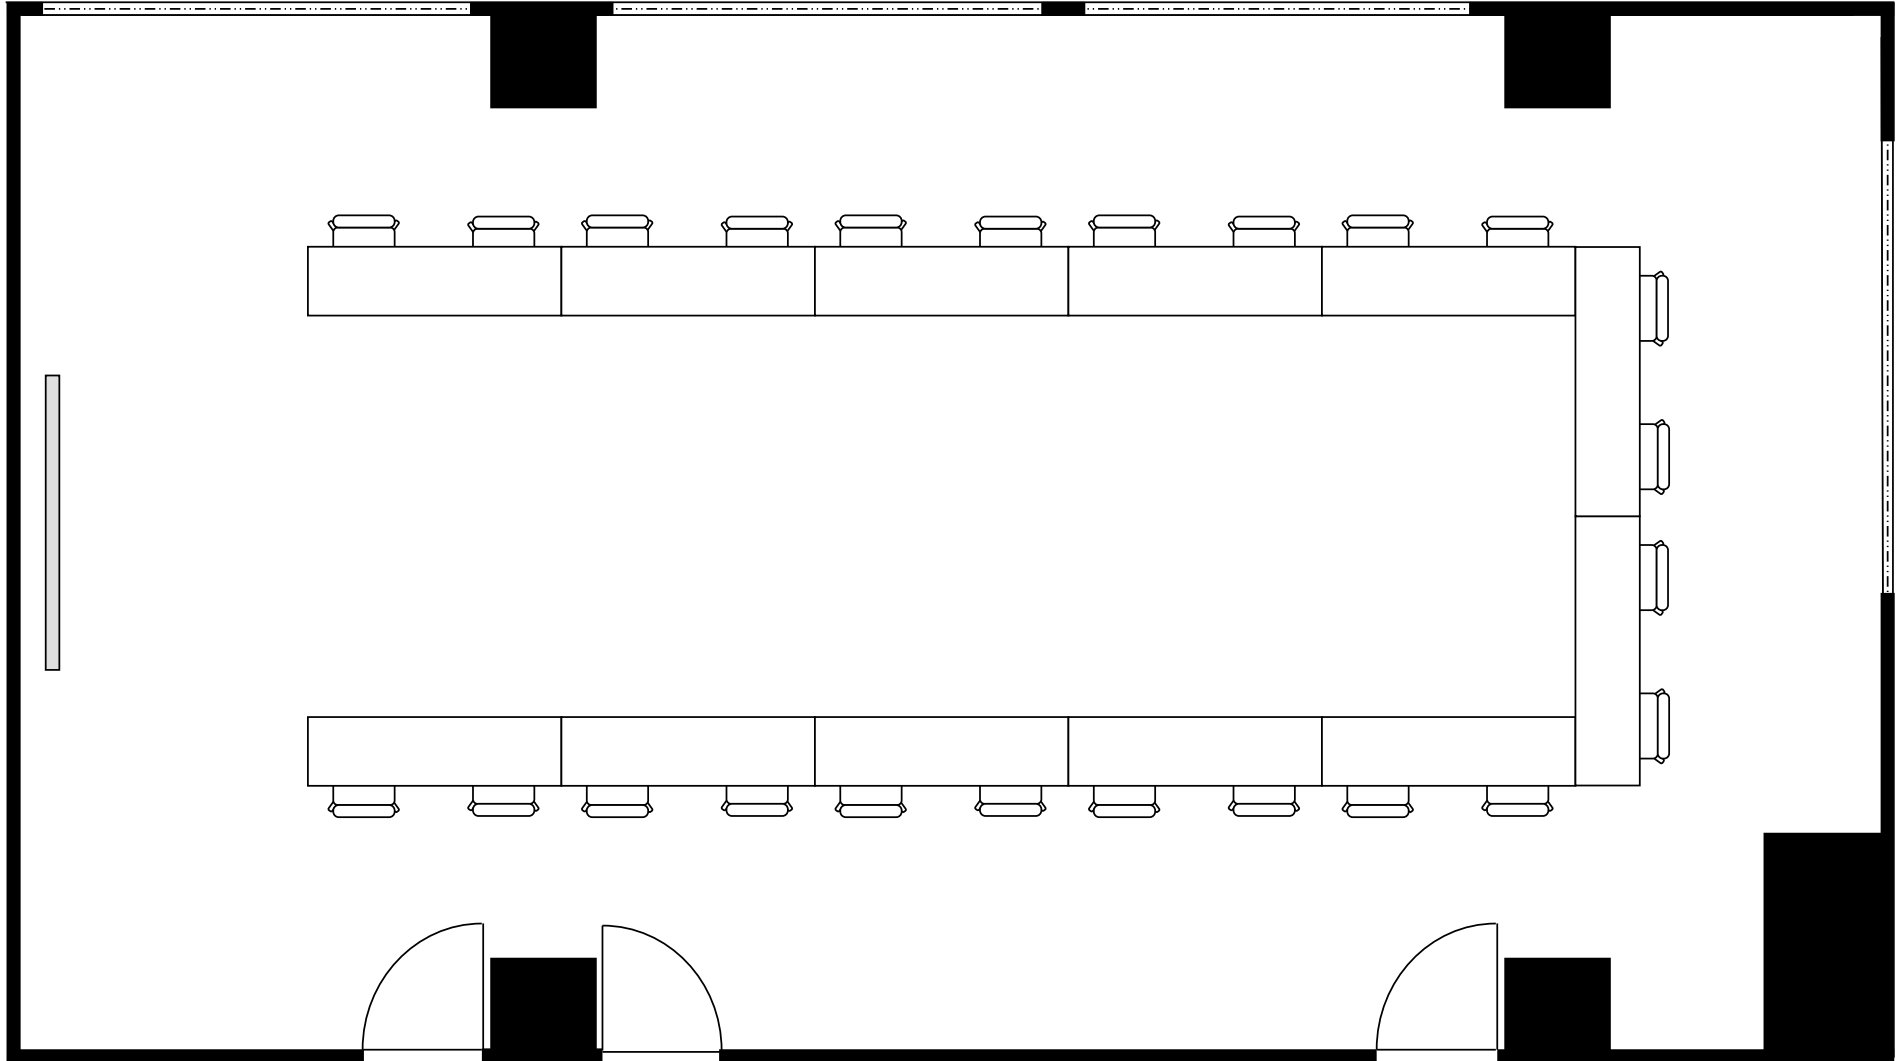

新大阪丸ビル新館 会議室

606号室 (Dタイプ)

設 営	スクール形式 (2人掛け)
収容人数	46名

新大阪丸ビル新館 会議室

606号室 (Dタイプ)

設 営	□の字形式 (2人掛け)
収容人数	28名

新大阪丸ビル新館 会議室

606号室 (Dタイプ)

設 営	コの字形形式 (2人掛け)
収容人数	24名

新大阪丸ビル新館 会議室

606号室 (Dタイプ)

設 営 ..... シアター形式

収容人数 ..... 91名

新大阪丸ビル新館 会議室

606号室 (Dタイプ)

設 営 : 島形式 (4人掛け)

収容人数 : 36名

新大阪丸ビル新館 会議室

606号室 (Dタイプ)

設 営	島形式 (T字6人掛け)
収容人数	36名