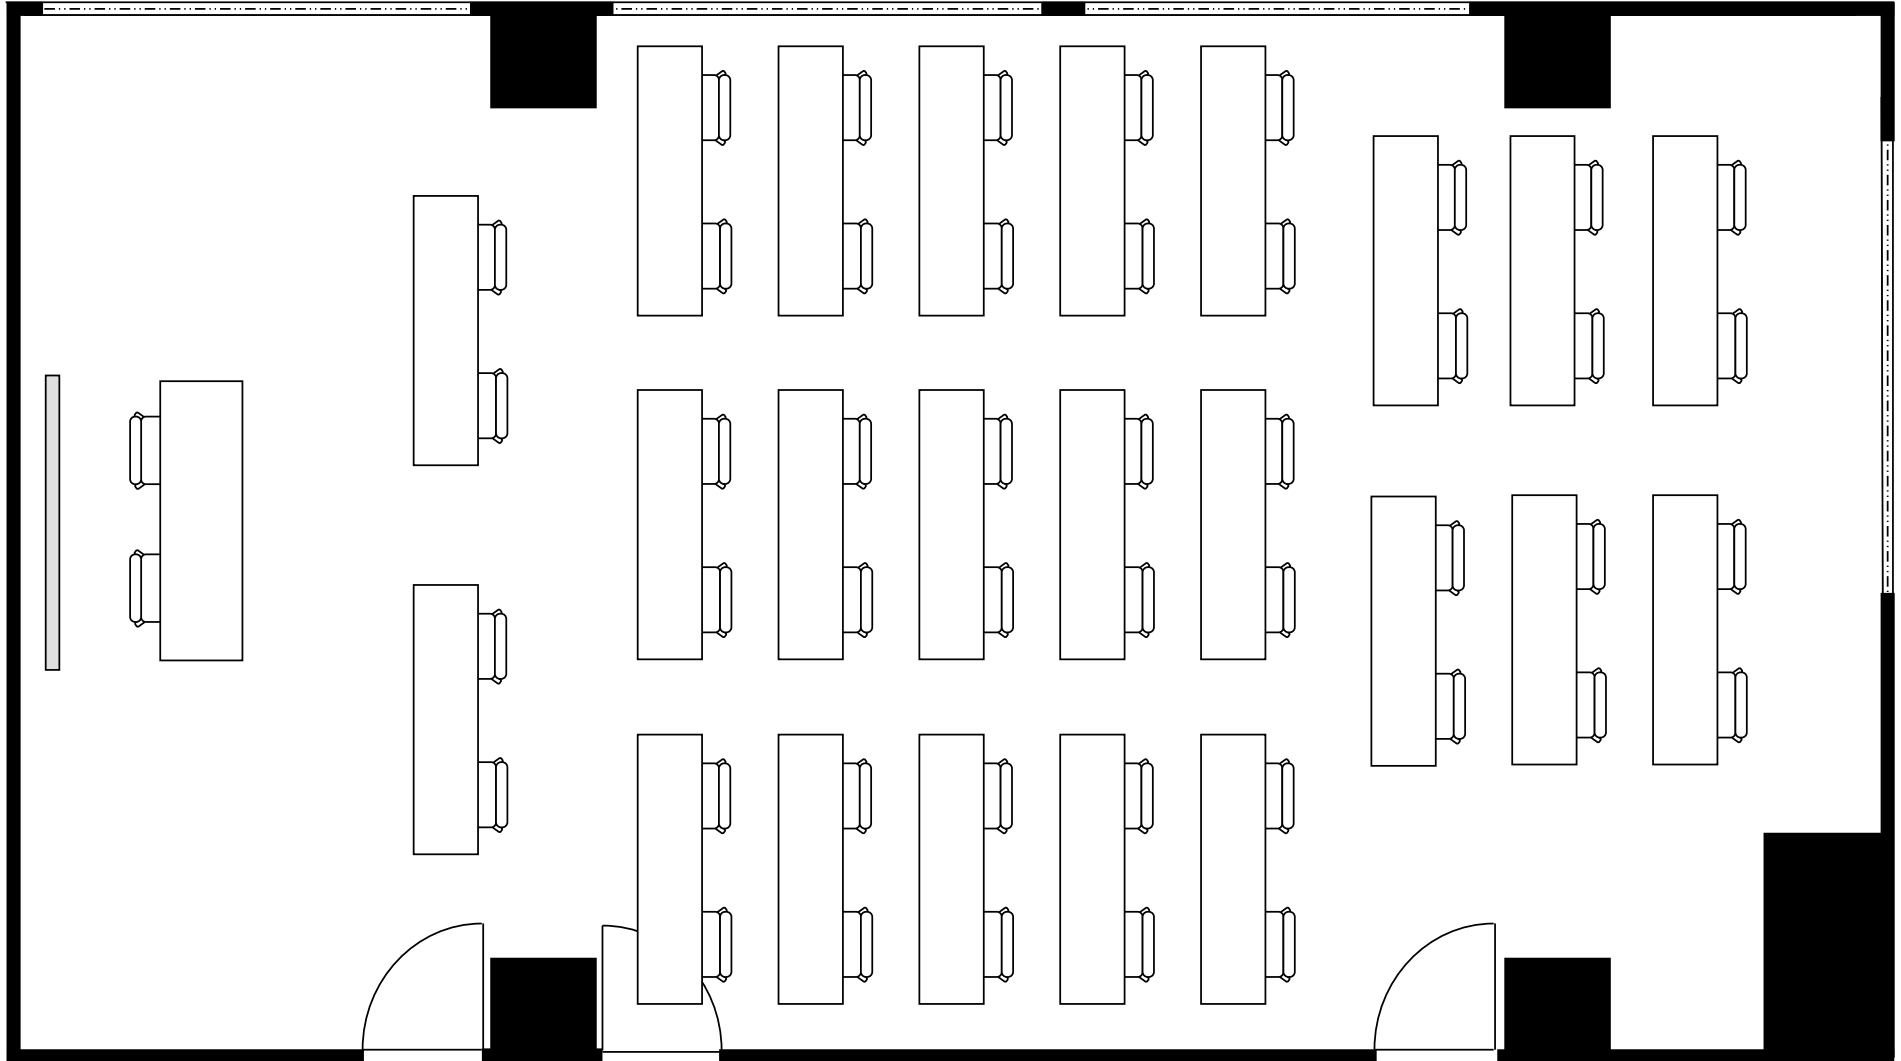

新大阪丸ビル新館 会議室

606号室 (Dタイプ)

設 営	スクール形式 (2人掛け)
収容人数	46名

新大阪丸ビル新館 会議室

606号室 (Dタイプ)

設 営	□の字形式 (2人掛け)
収容人数	28名

新大阪丸ビル新館 会議室

606号室 (Dタイプ)

設 営	コの字形形式 (2人掛け)
収容人数	24名

新大阪丸ビル新館 会議室

606号室 (Dタイプ)

設 営 ..... シアター形式

収容人数 ..... 91名

新大阪丸ビル新館 会議室

606号室 (Dタイプ)

設 営 : 島形式 (4人掛け)

収容人数 : 36名

新大阪丸ビル新館 会議室

606号室 (Dタイプ)

設 営	島形式 (T字6人掛け)
収容人数	36名