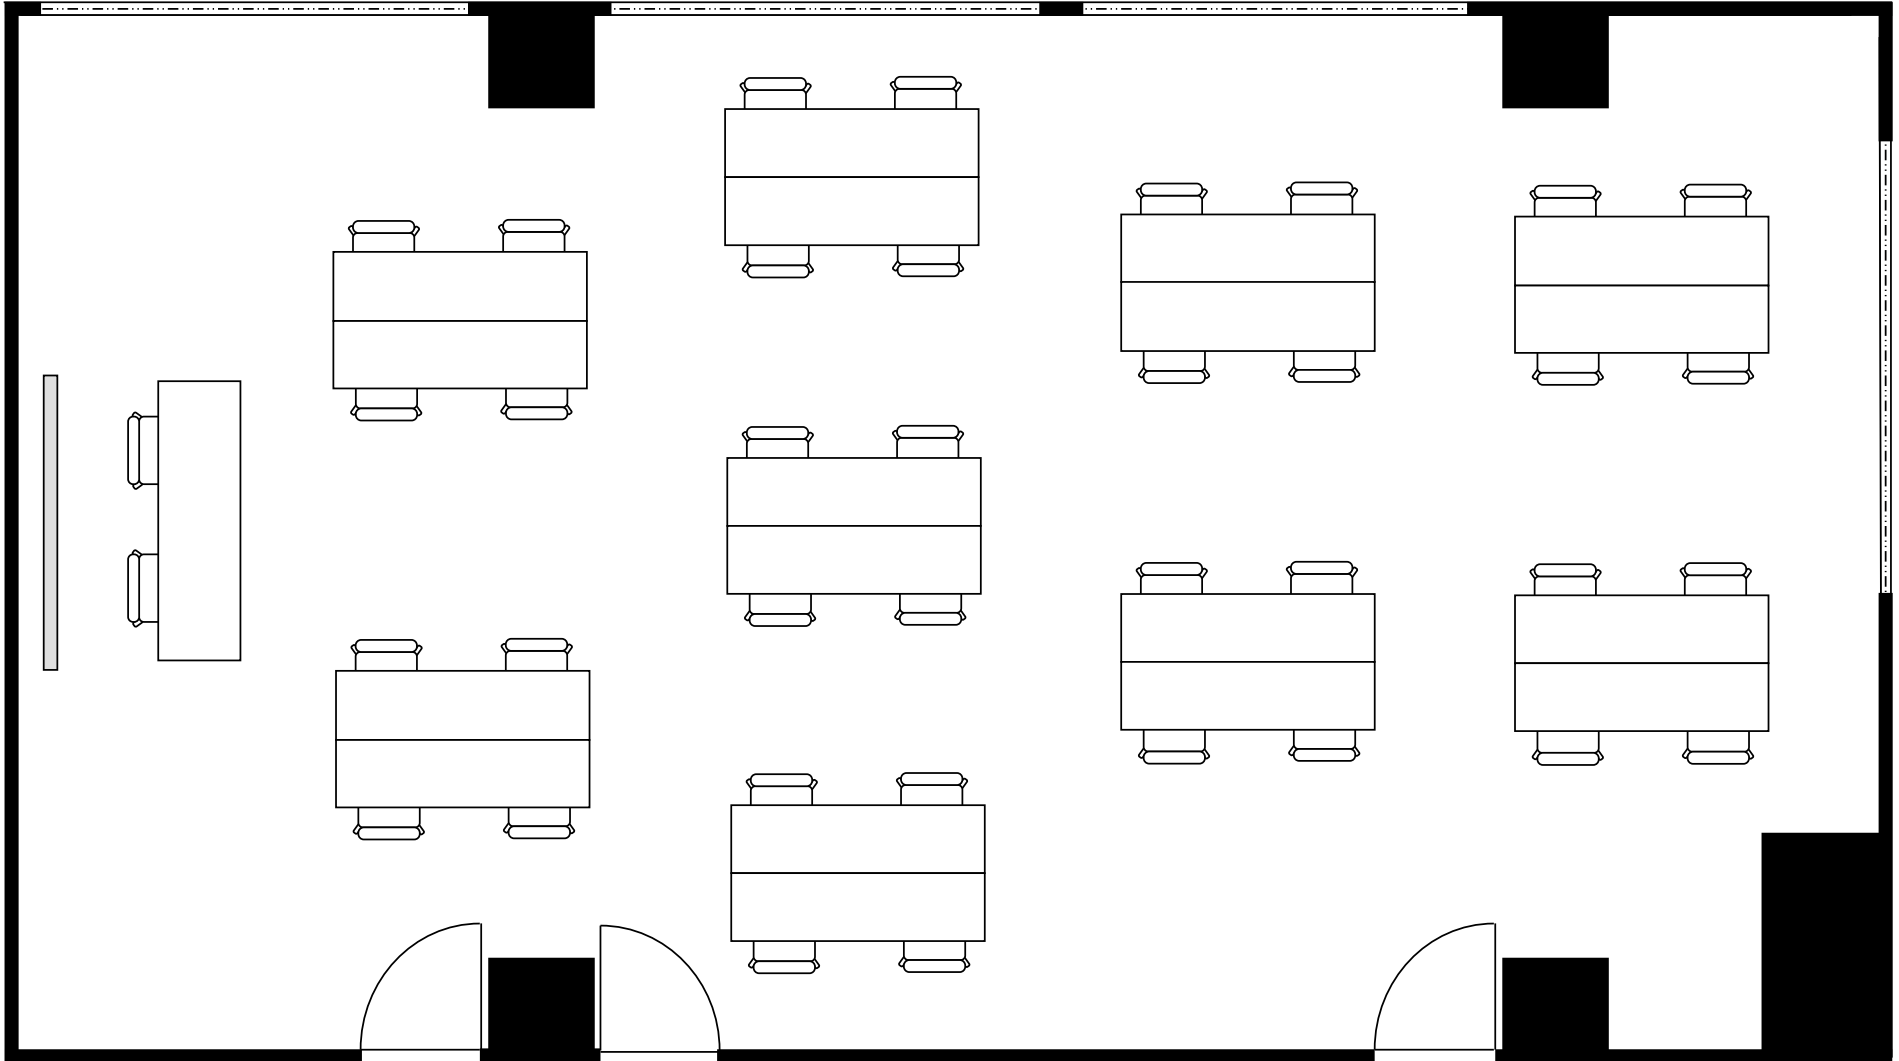

新大阪丸ビル新館 会議室

606号室 (Dタイプ)

設 営	スクール形式 (2人掛け)
収容人数	46名

新大阪丸ビル新館 会議室

606号室 (Dタイプ)

設 営	□の字形式 (2人掛け)
収容人数	28名

新大阪丸ビル新館 会議室

606号室 (Dタイプ)

設 営	コの字形形式 (2人掛け)
収容人数	24名

新大阪丸ビル新館 会議室

606号室 (Dタイプ)

設 営 ..... シアター形式

収容人数 ..... 91名

新大阪丸ビル新館 会議室

606号室 (Dタイプ)

設 営 : 島形式 (4人掛け)

収容人数 : 36名

新大阪丸ビル新館 会議室

606号室 (Dタイプ)

設 営	島形式 (T字6人掛け)
収容人数	36名