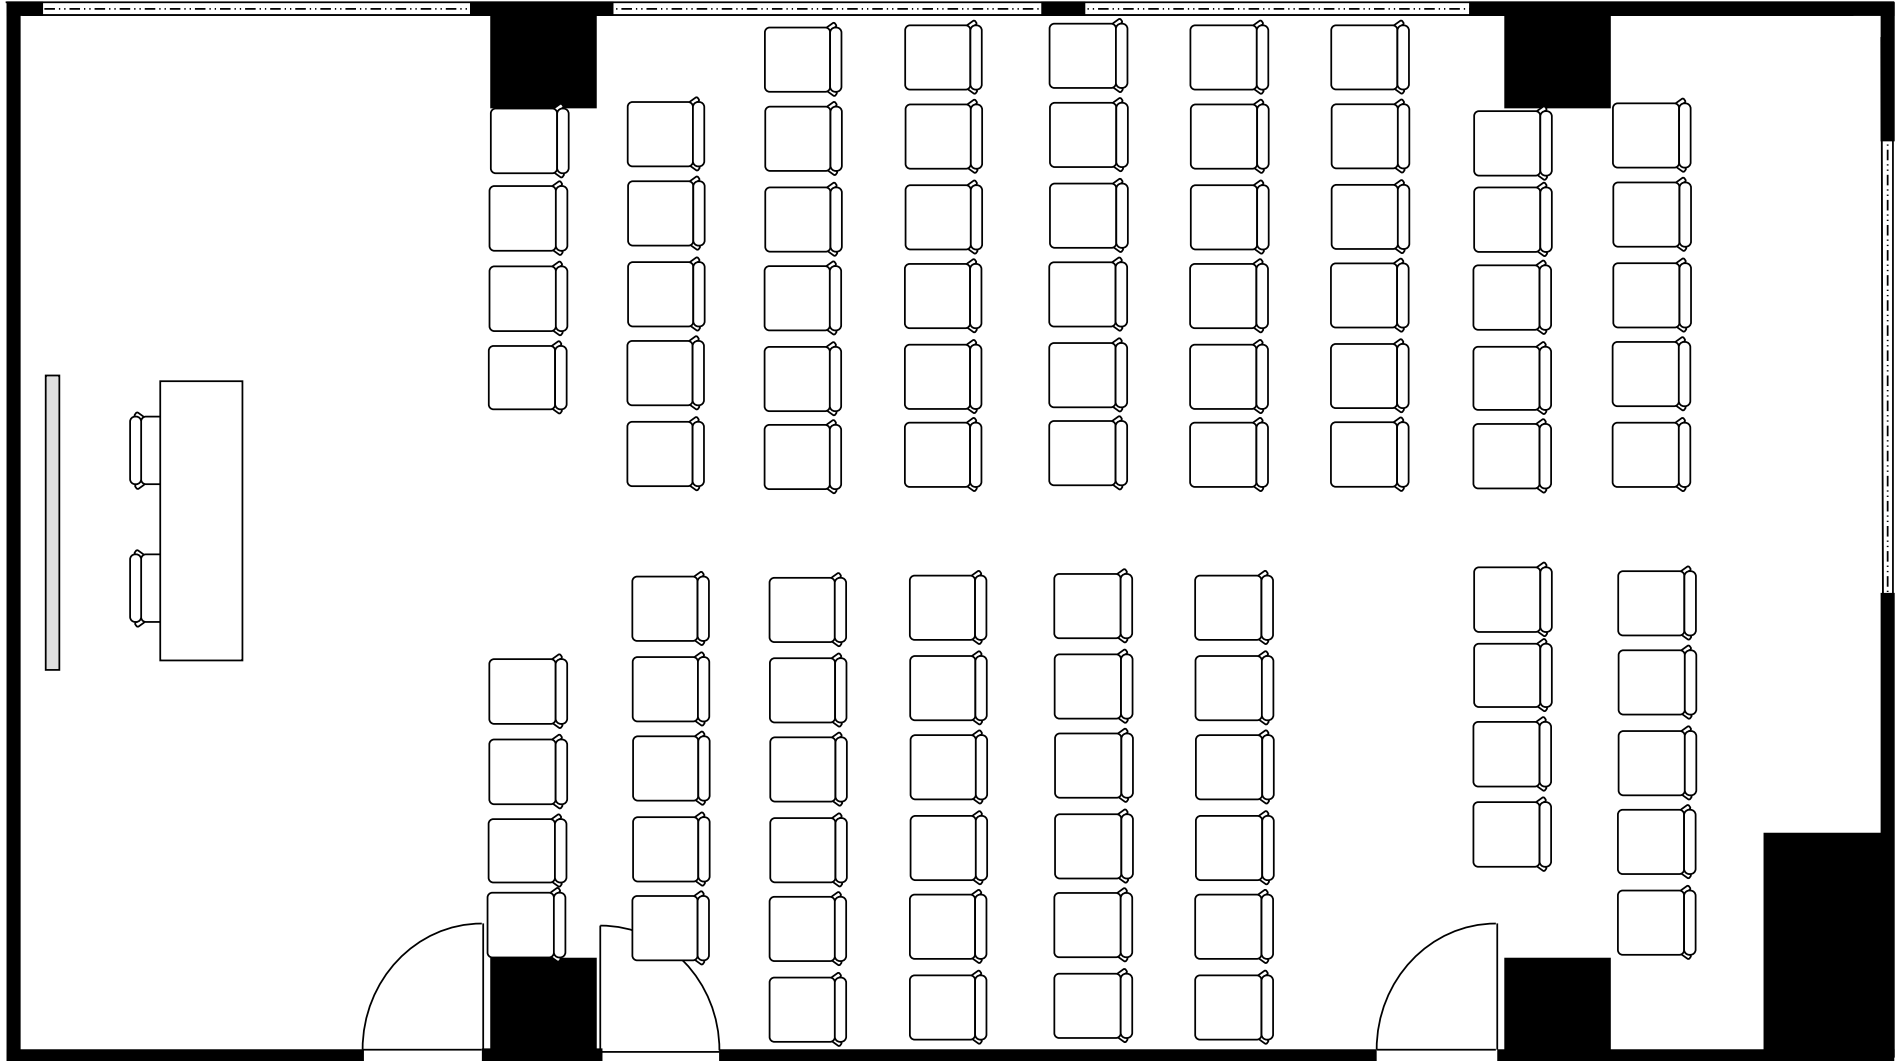

新大阪丸ビル新館 会議室

606号室 (Dタイプ)

設 営	スクール形式 (2人掛け)
収容人数	46名

新大阪丸ビル新館 会議室

606号室 (Dタイプ)

設 営	□の字形式 (2人掛け)
収容人数	28名

新大阪丸ビル新館 会議室

606号室 (Dタイプ)

設 営	コの字形形式 (2人掛け)
収容人数	24名

新大阪丸ビル新館 会議室

606号室 (Dタイプ)

設 営 ..... シアター形式

収容人数 ..... 91名

新大阪丸ビル新館 会議室

606号室 (Dタイプ)

設 営 : 島形式 (4人掛け)

収容人数 : 36名

新大阪丸ビル新館 会議室

606号室 (Dタイプ)

設 営	島形式 (T字6人掛け)
収容人数	36名