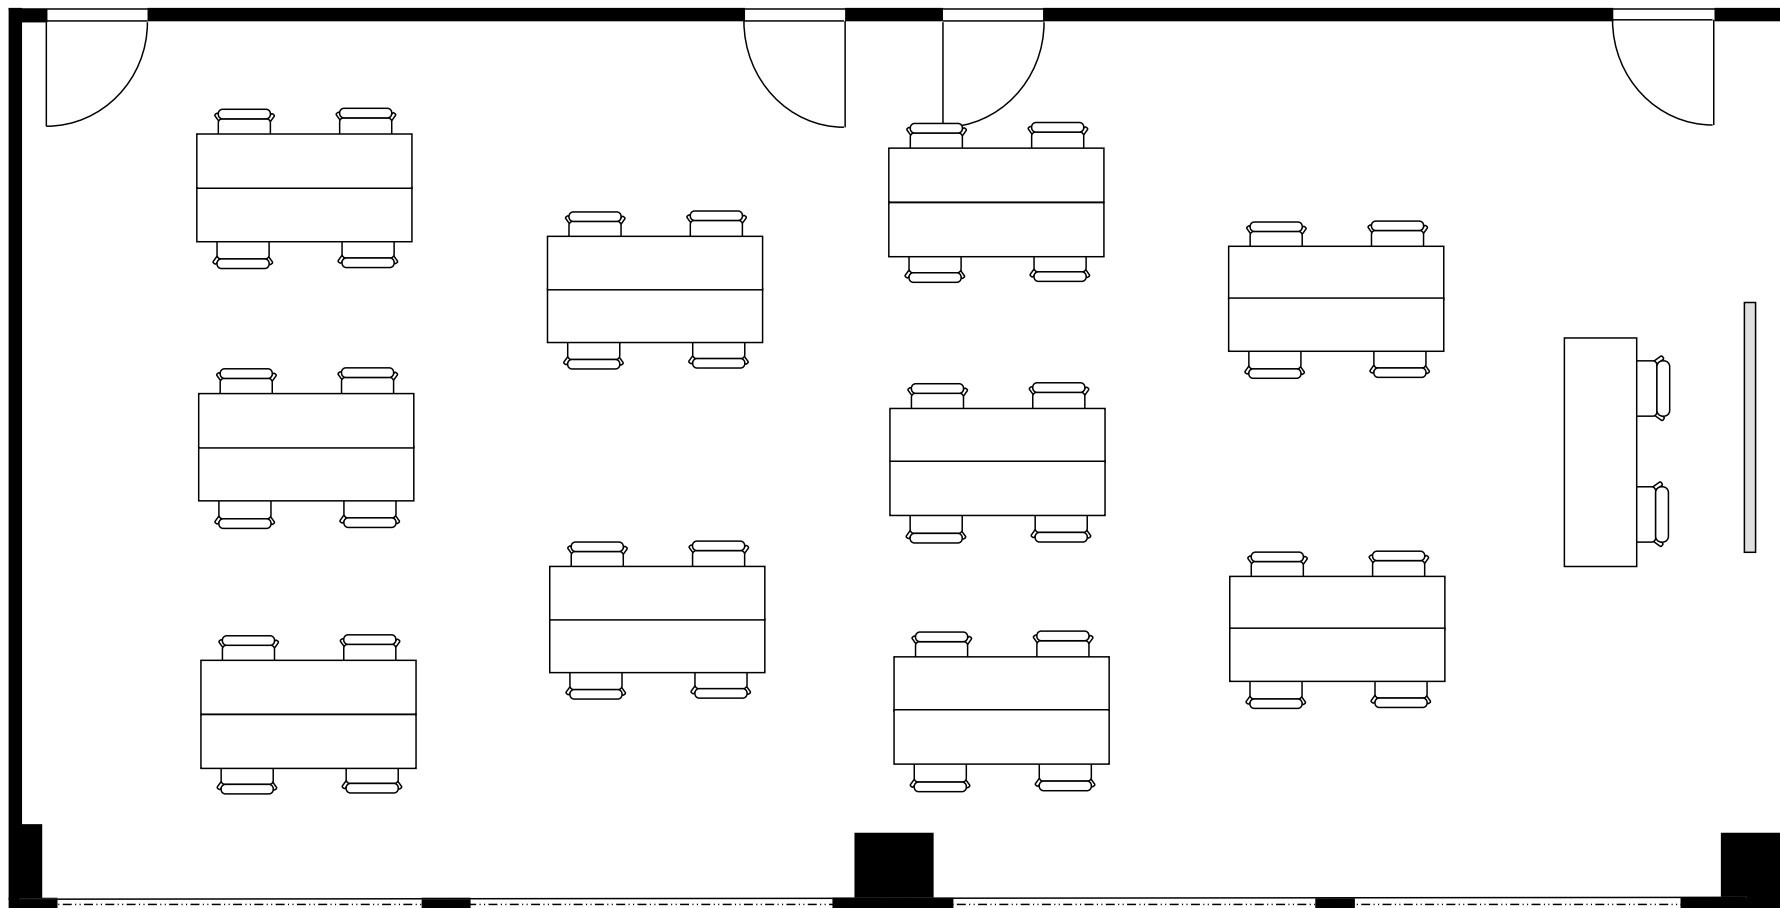

新大阪丸ビル新館 会議室

609号室 (Eタイプ)

設 営	スクール形式 (2人掛け)
収容人数	60名

新大阪丸ビル新館 会議室

609号室 (Eタイプ)

設 営	□の字形式 (2人掛け)
収容人数	32名

新大阪丸ビル新館 会議室

609号室 (Eタイプ)

設 営	コの字形式 (2人掛け)
収容人数	28名

新大阪丸ビル新館 会議室

609号室 (Eタイプ)

設 営	シアター形式
収容人数	116名

新大阪丸ビル新館 会議室

609号室 (Eタイプ)

設 営	島形式 (4人掛け)
収容人数	40名

新大阪丸ビル新館 会議室

609号室 (Eタイプ)

設 営	島形式 (T字6人掛け)
収容人数	36名