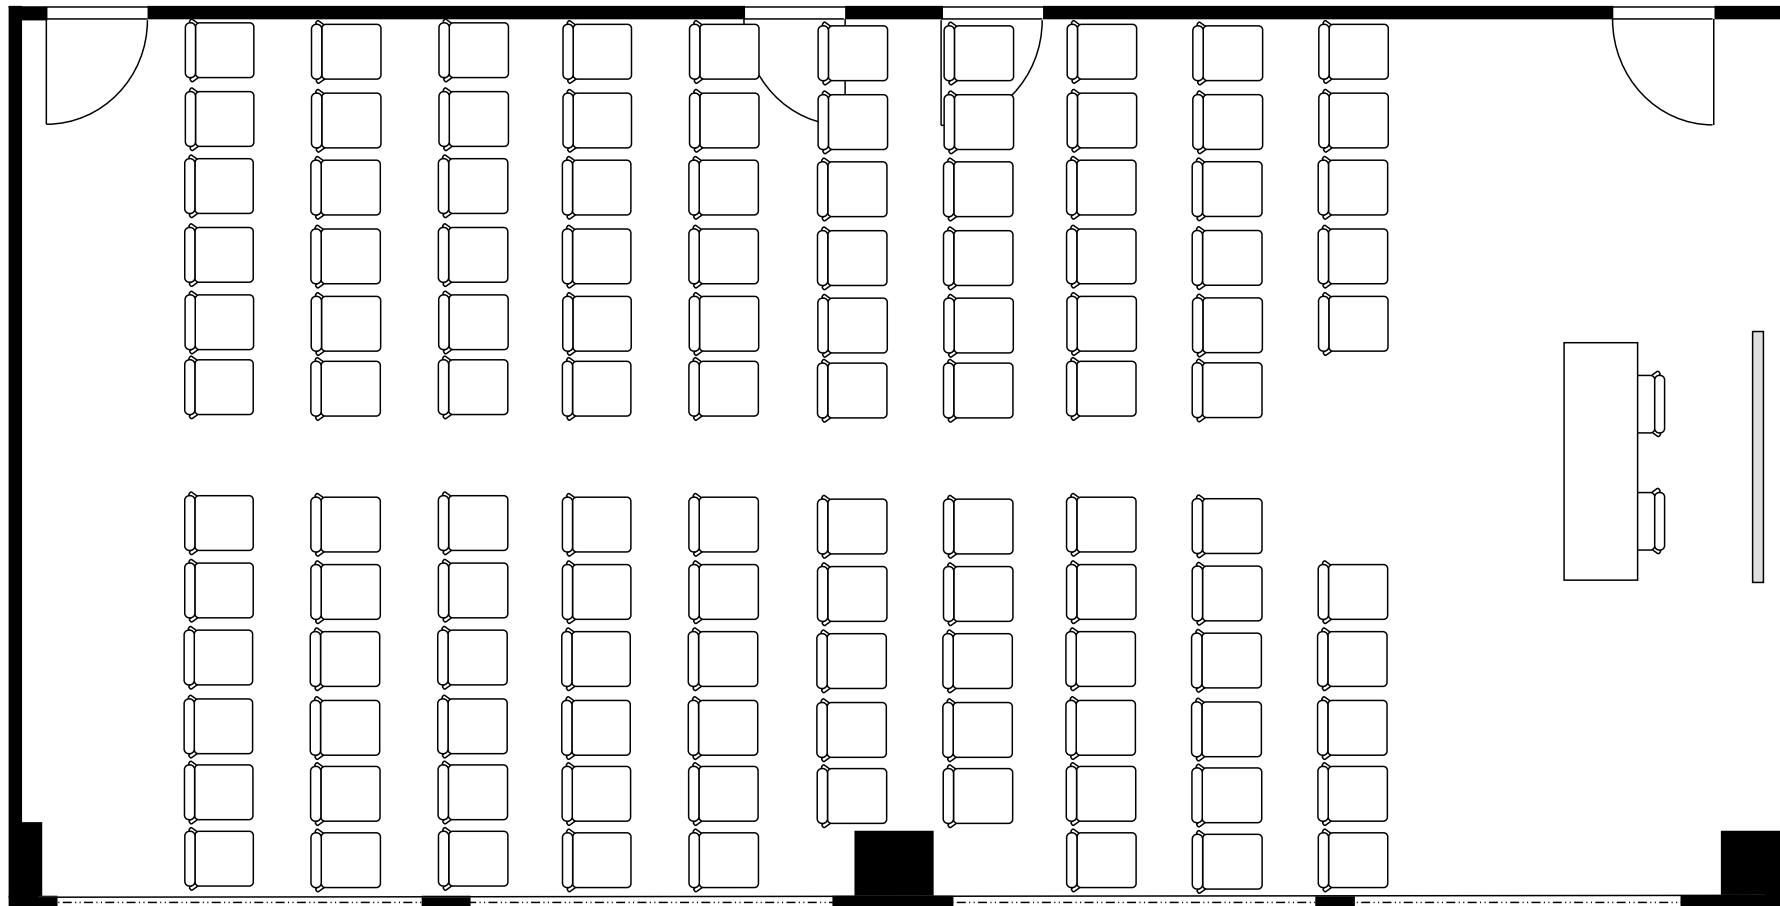

新大阪丸ビル新館 会議室

609号室 (Eタイプ)

設 営	スクール形式 (2人掛け)
収容人数	60名

新大阪丸ビル新館 会議室

609号室 (Eタイプ)

設 営	□の字形式 (2人掛け)
収容人数	32名

新大阪丸ビル新館 会議室

609号室 (Eタイプ)

設 営	コの字形式 (2人掛け)
収容人数	28名

新大阪丸ビル新館 会議室

609号室 (Eタイプ)

設 営	シアター形式
収容人数	116名

新大阪丸ビル新館 会議室

609号室 (Eタイプ)

設 営	島形式 (4人掛け)
収容人数	40名

新大阪丸ビル新館 会議室

609号室 (Eタイプ)

設 営	島形式 (T字6人掛け)
収容人数	36名