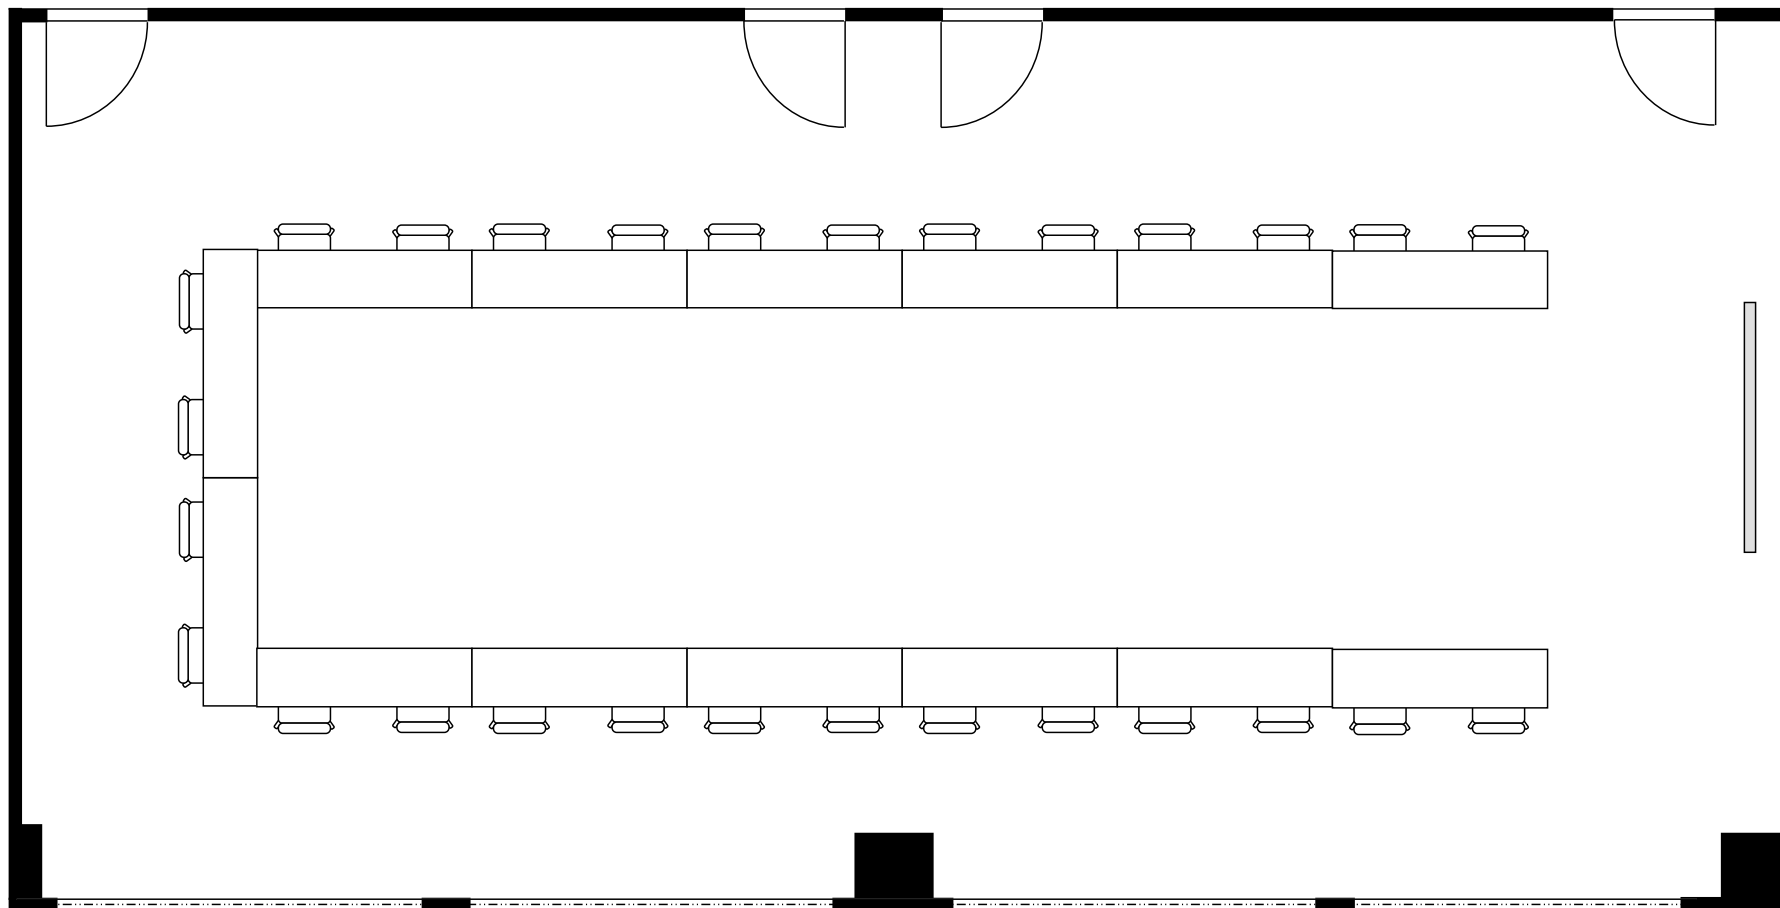

新大阪丸ビル新館 会議室

609号室 (Eタイプ)

設 営	スクール形式 (2人掛け)
収容人数	60名

新大阪丸ビル新館 会議室

609号室 (Eタイプ)

設 営	□の字形式 (2人掛け)
収容人数	32名

新大阪丸ビル新館 会議室

609号室 (Eタイプ)

設 営	コの字形式 (2人掛け)
収容人数	28名

新大阪丸ビル新館 会議室

609号室 (Eタイプ)

設 営	シアター形式
収容人数	116名

新大阪丸ビル新館 会議室

609号室 (Eタイプ)

設 営	島形式 (4人掛け)
収容人数	40名

新大阪丸ビル新館 会議室

609号室 (Eタイプ)

設 営	島形式 (T字6人掛け)
収容人数	36名