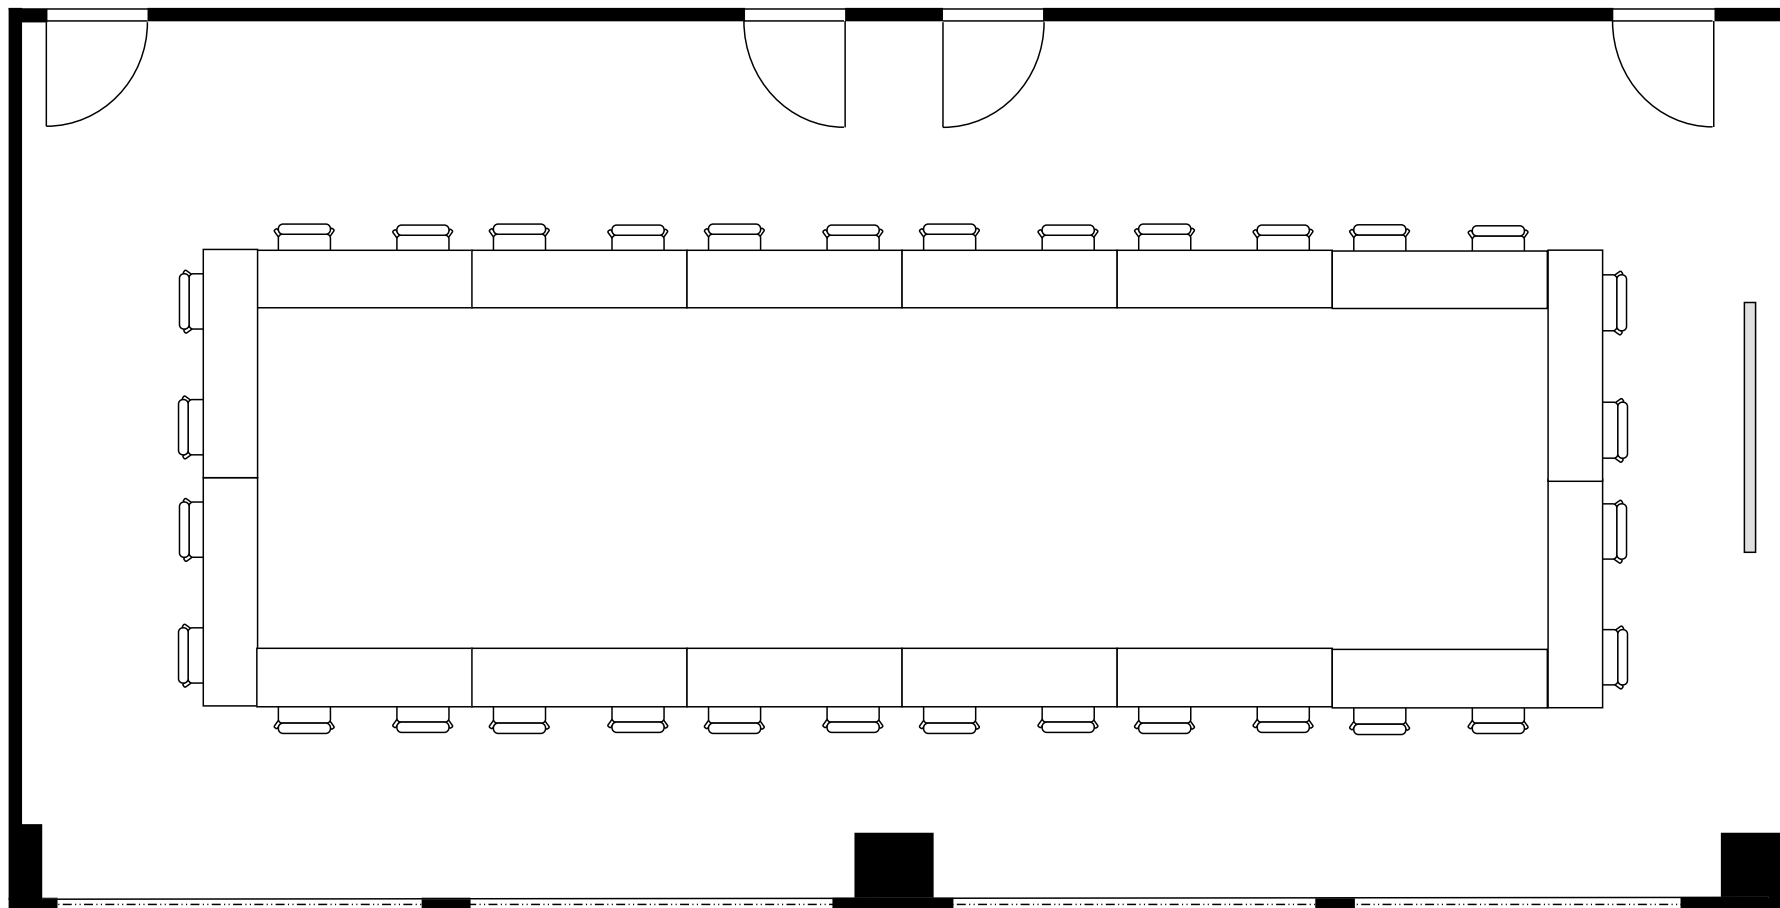

新大阪丸ビル新館 会議室

609号室 (Eタイプ)

設 営	スクール形式 (2人掛け)
収容人数	60名

新大阪丸ビル新館 会議室

609号室 (Eタイプ)

設 営	□の字形式 (2人掛け)
収容人数	32名

新大阪丸ビル新館 会議室

609号室 (Eタイプ)

設 営	コの字形式 (2人掛け)
収容人数	28名

新大阪丸ビル新館 会議室

609号室 (Eタイプ)

設 営	シアター形式
収容人数	116名

新大阪丸ビル新館 会議室

609号室 (Eタイプ)

設 営	島形式 (4人掛け)
収容人数	40名

新大阪丸ビル新館 会議室

609号室 (Eタイプ)

設 営	島形式 (T字6人掛け)
収容人数	36名