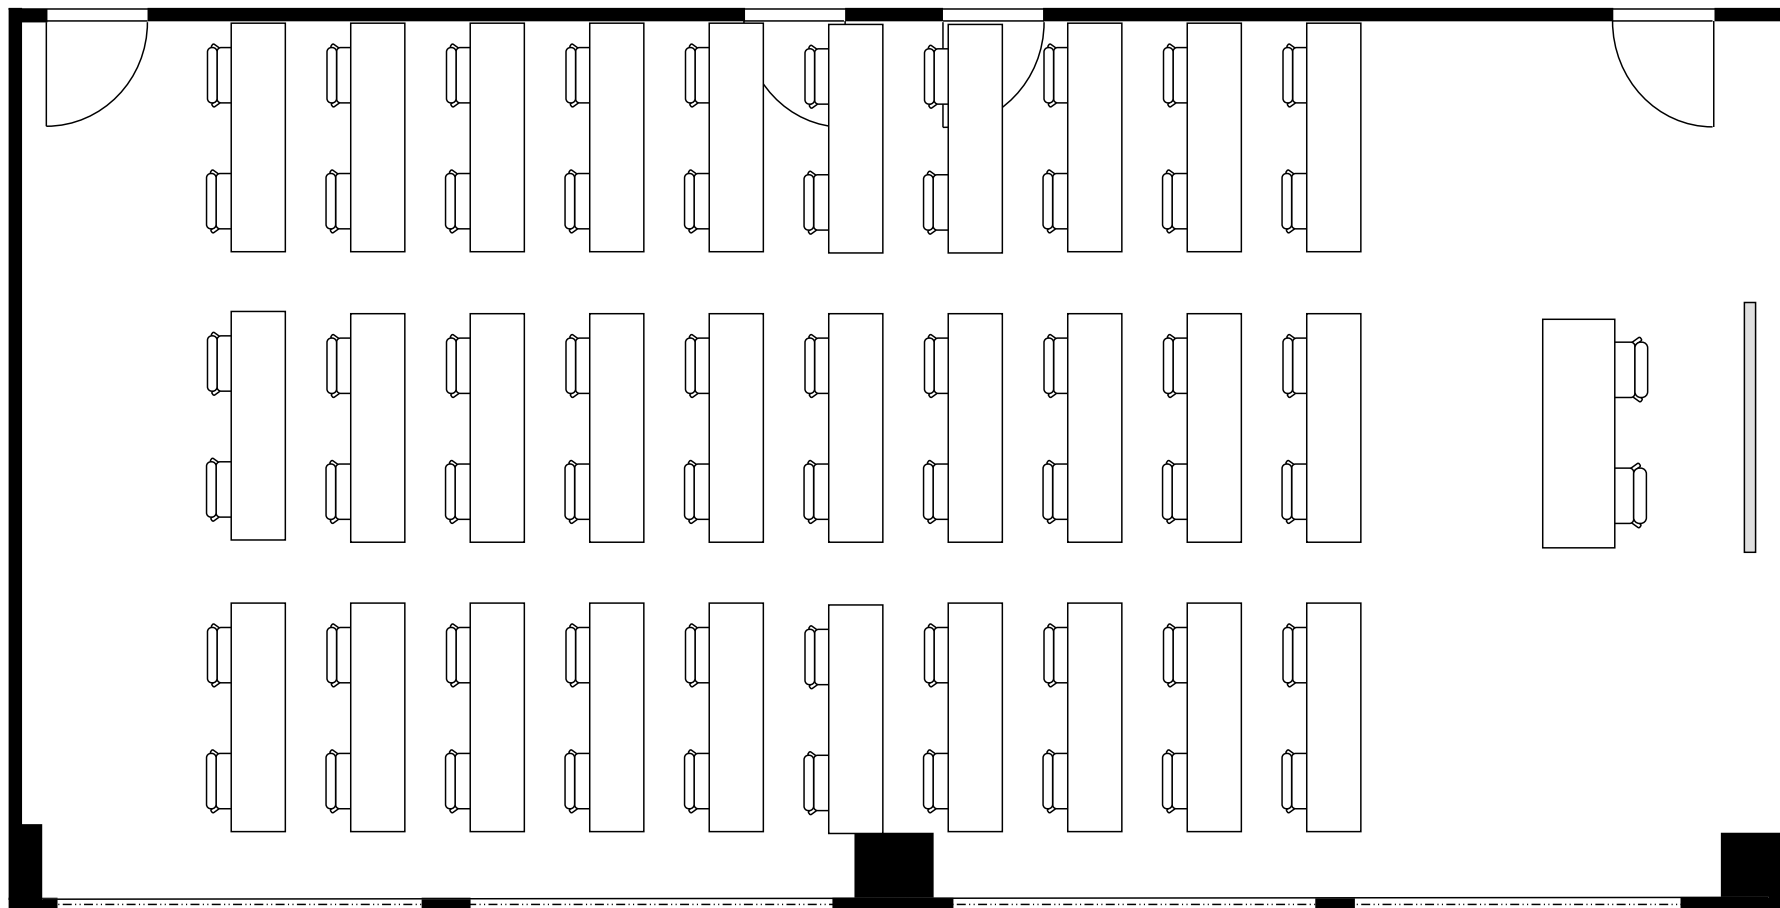

新大阪丸ビル新館 会議室

609号室 (Eタイプ)

設 営	スクール形式 (2人掛け)
収容人数	60名

新大阪丸ビル新館 会議室

609号室 (Eタイプ)

設 営	□の字形式 (2人掛け)
収容人数	32名

新大阪丸ビル新館 会議室

609号室 (Eタイプ)

設 営	コの字形式 (2人掛け)
収容人数	28名

新大阪丸ビル新館 会議室

609号室 (Eタイプ)

設 営	シアター形式
収容人数	116名

新大阪丸ビル新館 会議室

609号室 (Eタイプ)

設 営	島形式 (4人掛け)
収容人数	40名

新大阪丸ビル新館 会議室

609号室 (Eタイプ)

設 営	島形式 (T字6人掛け)
収容人数	36名