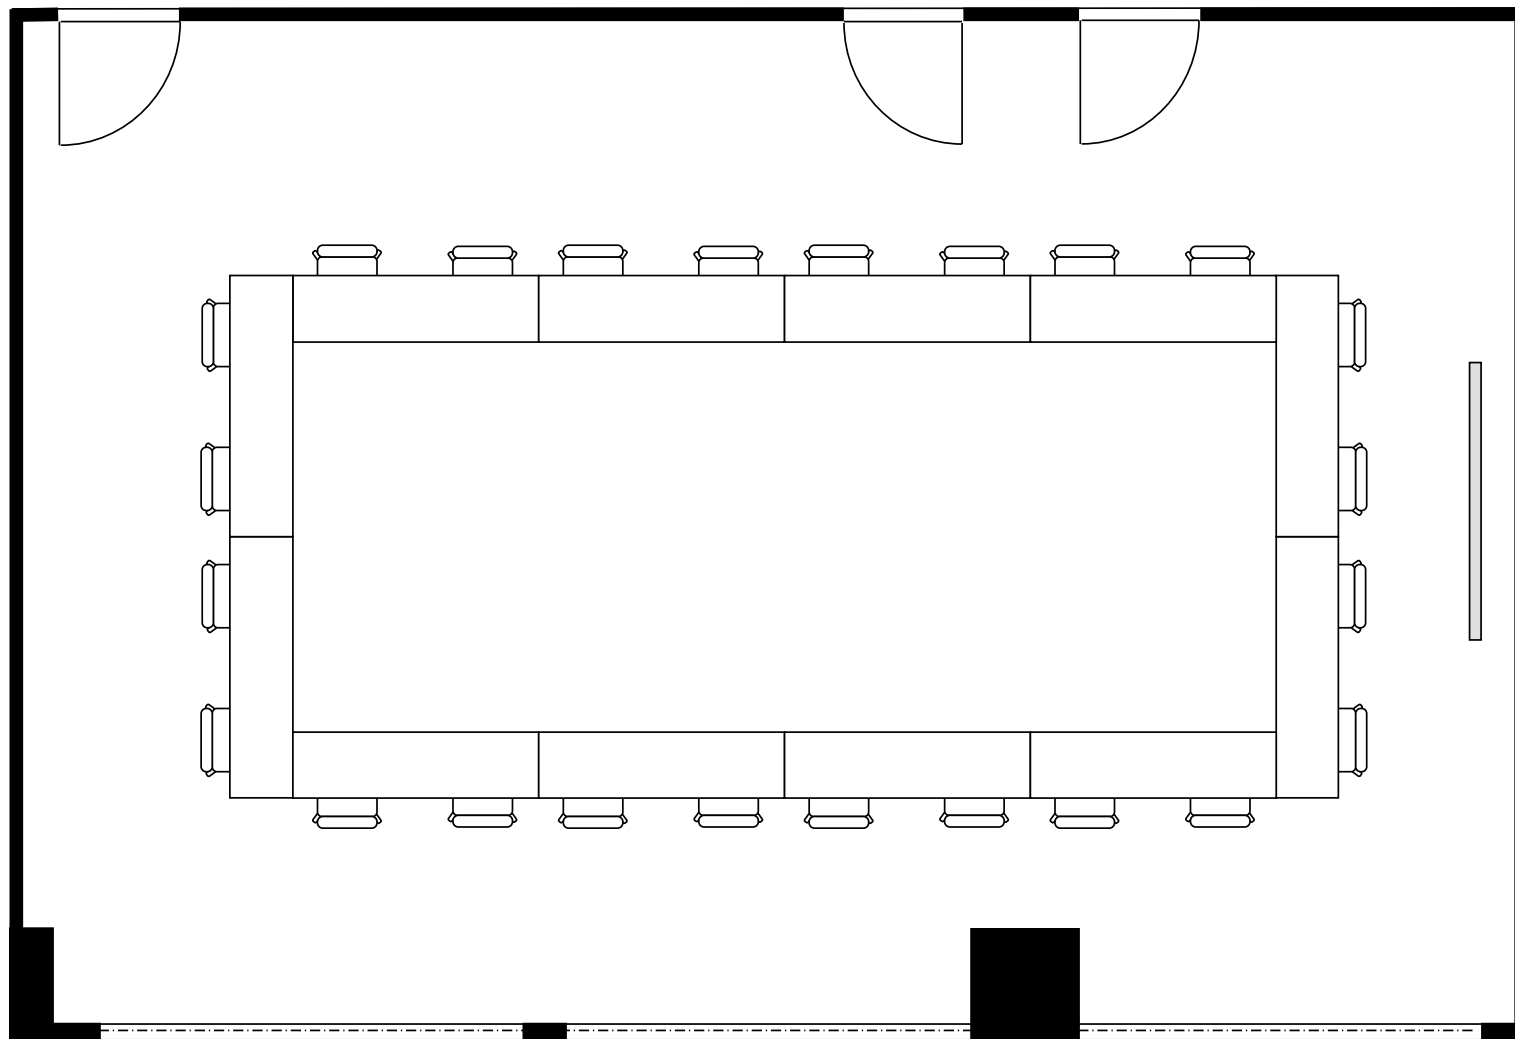

新大阪丸ビル新館 会議室

711号室 (Dタイプ)

設 営 : スクール形式 (2人掛け)

収容人数 : 40名

新大阪丸ビル新館 会議室

711号室 (Dタイプ)

設 営	ロの字形式 (2人掛け)
収容人数	24名

新大阪丸ビル新館 会議室

711号室 (Dタイプ)

設 営	コの字形式 (2人掛け)
収容人数	20名

新大阪丸ビル新館 会議室

711号室 (Dタイプ)

設 営	島形式 (4人掛け)
収容人数	28名

新大阪丸ビル新館 会議室

711号室 (Dタイプ)

設 営	島形式 (T字6人掛け)
収容人数	24名

新大阪丸ビル新館 会議室

711号室 (Dタイプ)

設 営	シアター形式
収容人数	82名