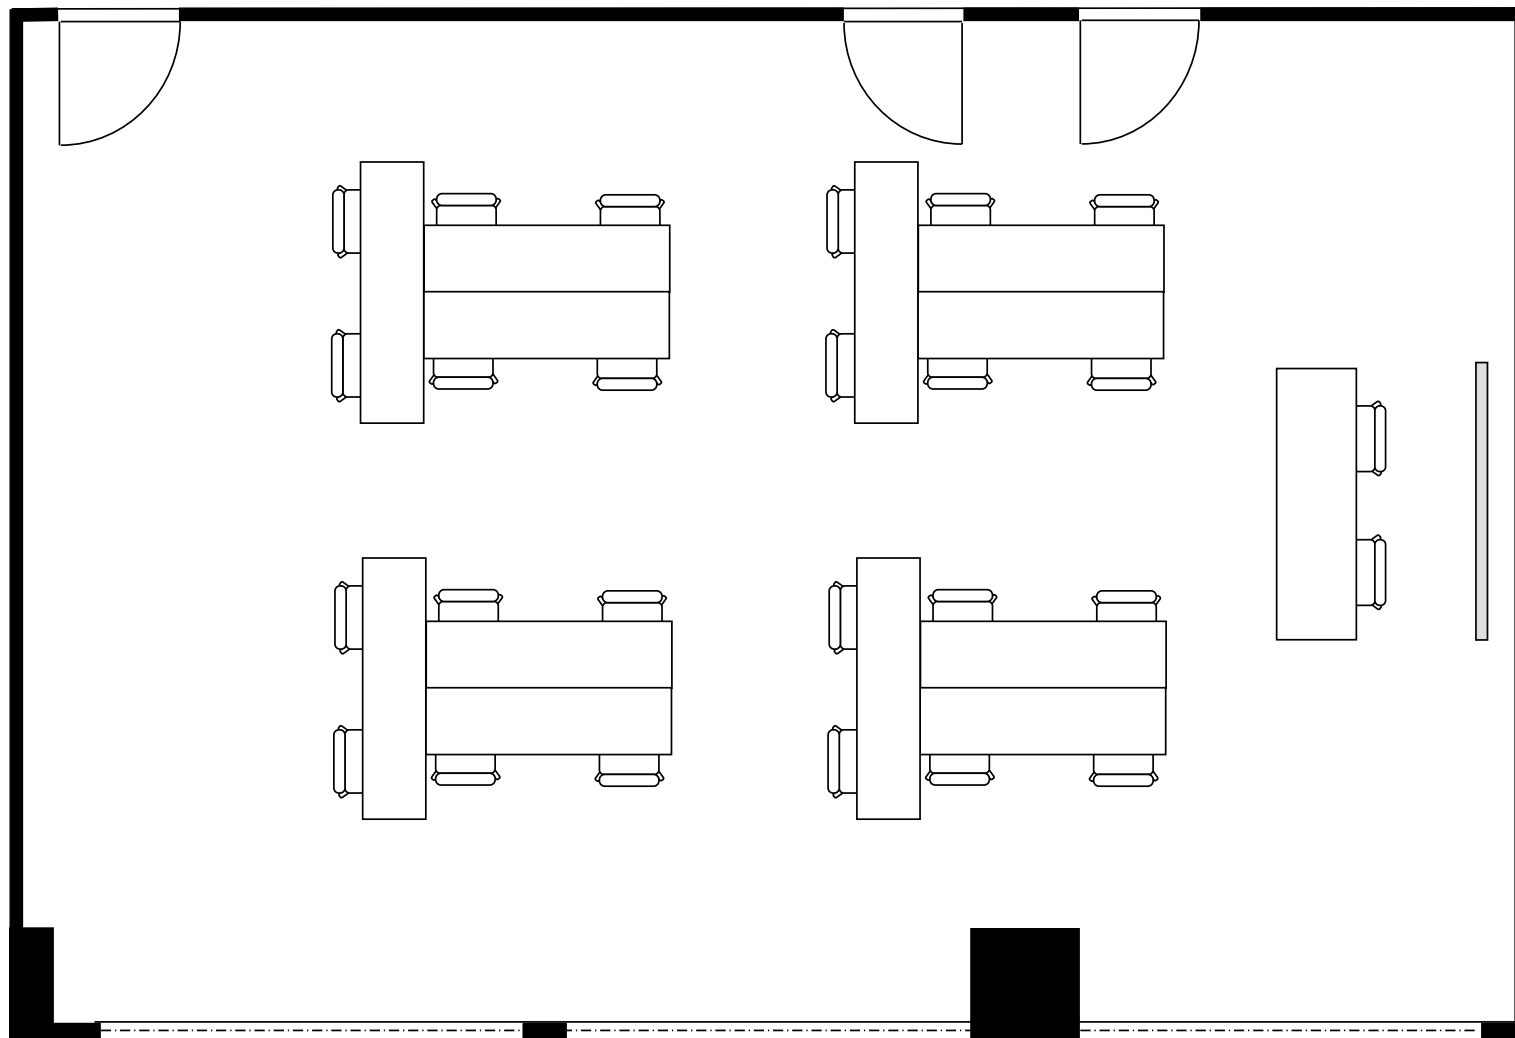

新大阪丸ビル新館 会議室

711号室 (Dタイプ)

設 営 : スクール形式 (2人掛け)

収容人数 : 40名

新大阪丸ビル新館 会議室

711号室 (Dタイプ)

設 営	ロの字形式 (2人掛け)
収容人数	24名

新大阪丸ビル新館 会議室

711号室 (Dタイプ)

設 営	コの字形式 (2人掛け)
収容人数	20名

新大阪丸ビル新館 会議室

711号室 (Dタイプ)

設 営	島形式 (4人掛け)
収容人数	28名

新大阪丸ビル新館 会議室

711号室 (Dタイプ)

設 営	島形式 (T字6人掛け)
収容人数	24名

新大阪丸ビル新館 会議室

711号室 (Dタイプ)

設 営	シアター形式
収容人数	82名