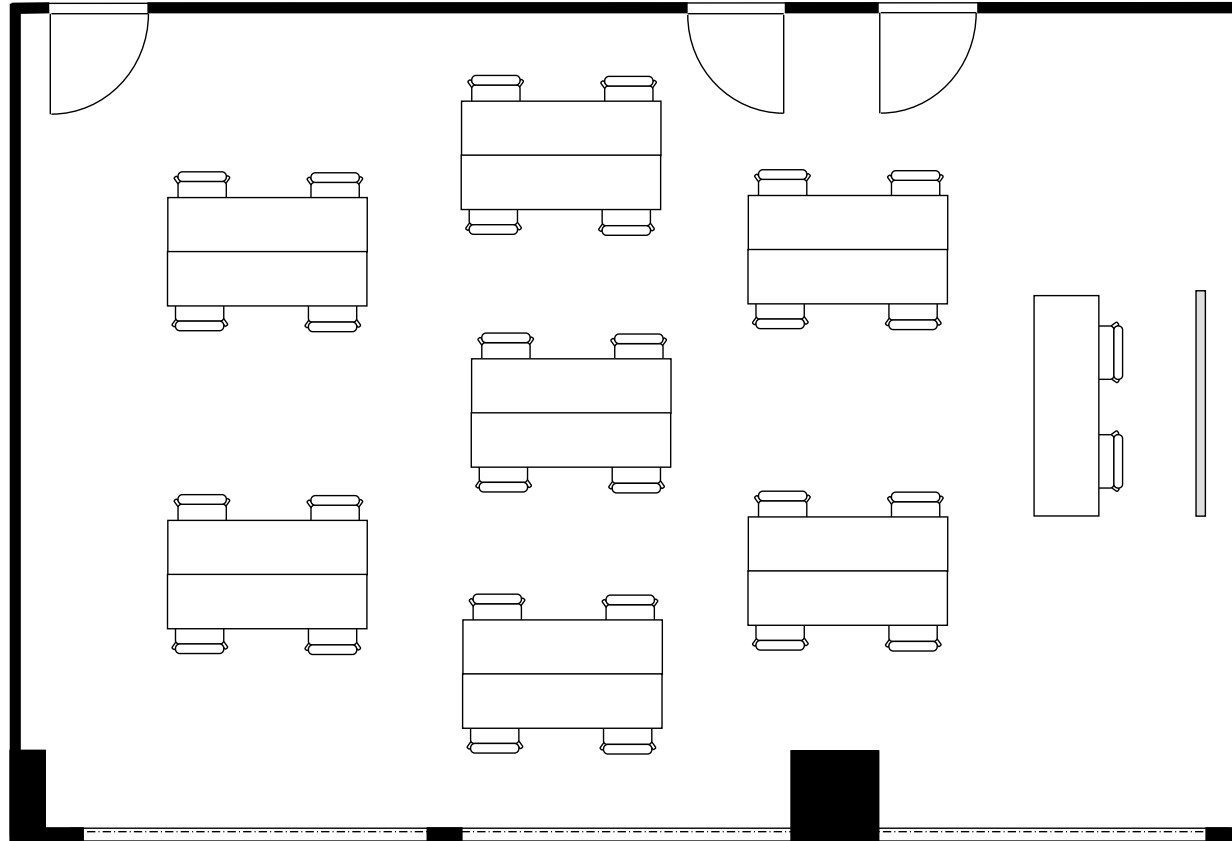

新大阪丸ビル新館 会議室

711号室 (Dタイプ)

|      |               |
|------|---------------|
| 設 営  | スクール形式 (2人掛け) |
| 収容人数 | 40名           |

新大阪丸ビル新館 会議室

711号室 (Dタイプ)

|      |              |
|------|--------------|
| 設 営  | □の字形式 (2人掛け) |
| 収容人数 | 24名          |

新大阪丸ビル新館 会議室

711号室 (Dタイプ)

|      |              |
|------|--------------|
| 設 営  | コの字形式 (2人掛け) |
| 収容人数 | 20名          |

新大阪丸ビル新館 会議室

711号室 (Dタイプ)

|      |        |
|------|--------|
| 設 営  | シアター形式 |
| 収容人数 | 82名    |

新大阪丸ビル新館 会議室

711号室 (Dタイプ)

|      |            |
|------|------------|
| 設 営  | 島形式 (4人掛け) |
| 収容人数 | 28名        |

新大阪丸ビル新館 会議室

711号室 (Dタイプ)

|      |              |
|------|--------------|
| 設 営  | 島形式 (T字6人掛け) |
| 収容人数 | 24名          |