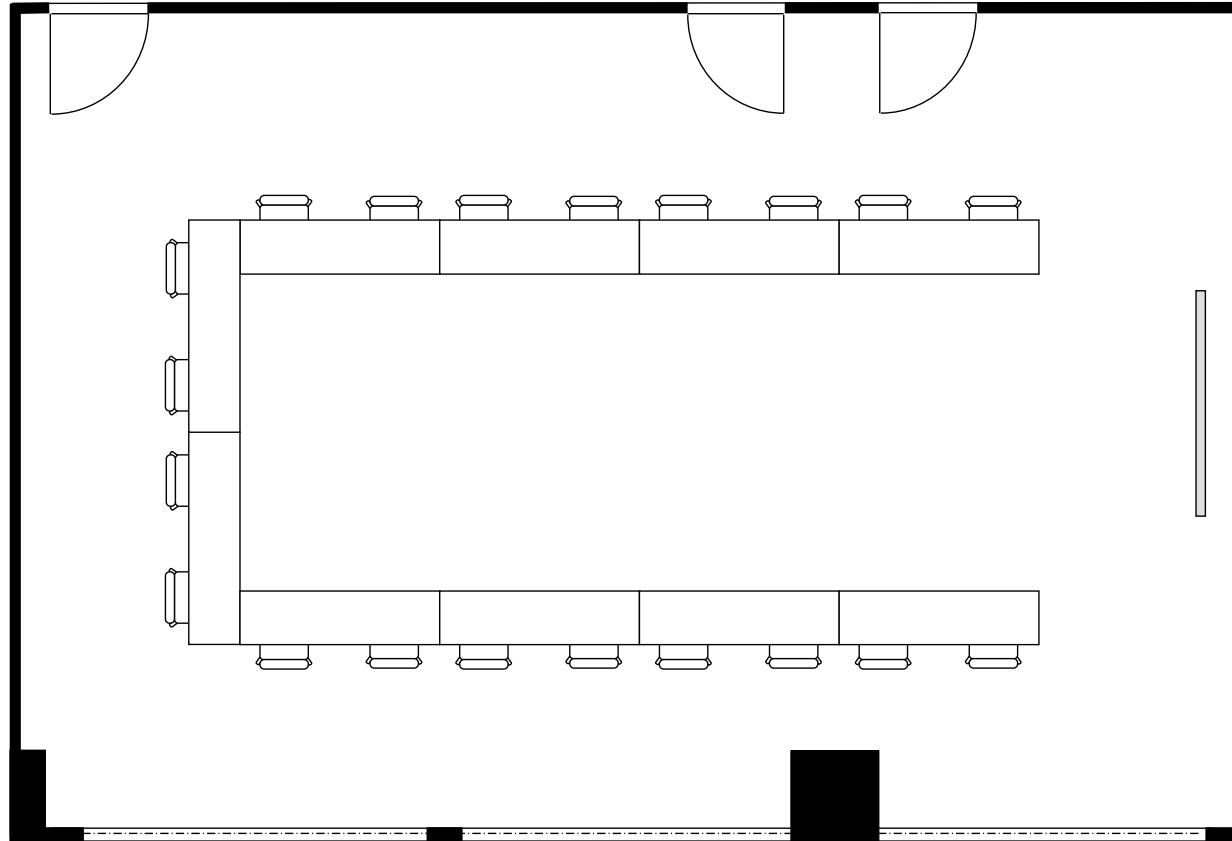

新大阪丸ビル新館 会議室

711号室 (Dタイプ)

|      |               |
|------|---------------|
| 設 営  | スクール形式 (2人掛け) |
| 収容人数 | 40名           |

新大阪丸ビル新館 会議室

711号室 (Dタイプ)

|      |              |
|------|--------------|
| 設 営  | □の字形式 (2人掛け) |
| 収容人数 | 24名          |

新大阪丸ビル新館 会議室

711号室 (Dタイプ)

|      |              |
|------|--------------|
| 設 営  | コの字形式 (2人掛け) |
| 収容人数 | 20名          |

新大阪丸ビル新館 会議室

711号室 (Dタイプ)

|      |        |
|------|--------|
| 設 営  | シアター形式 |
| 収容人数 | 82名    |

新大阪丸ビル新館 会議室

711号室 (Dタイプ)

|      |            |
|------|------------|
| 設 営  | 島形式 (4人掛け) |
| 収容人数 | 28名        |

新大阪丸ビル新館 会議室

711号室 (Dタイプ)

|      |              |
|------|--------------|
| 設 営  | 島形式 (T字6人掛け) |
| 収容人数 | 24名          |