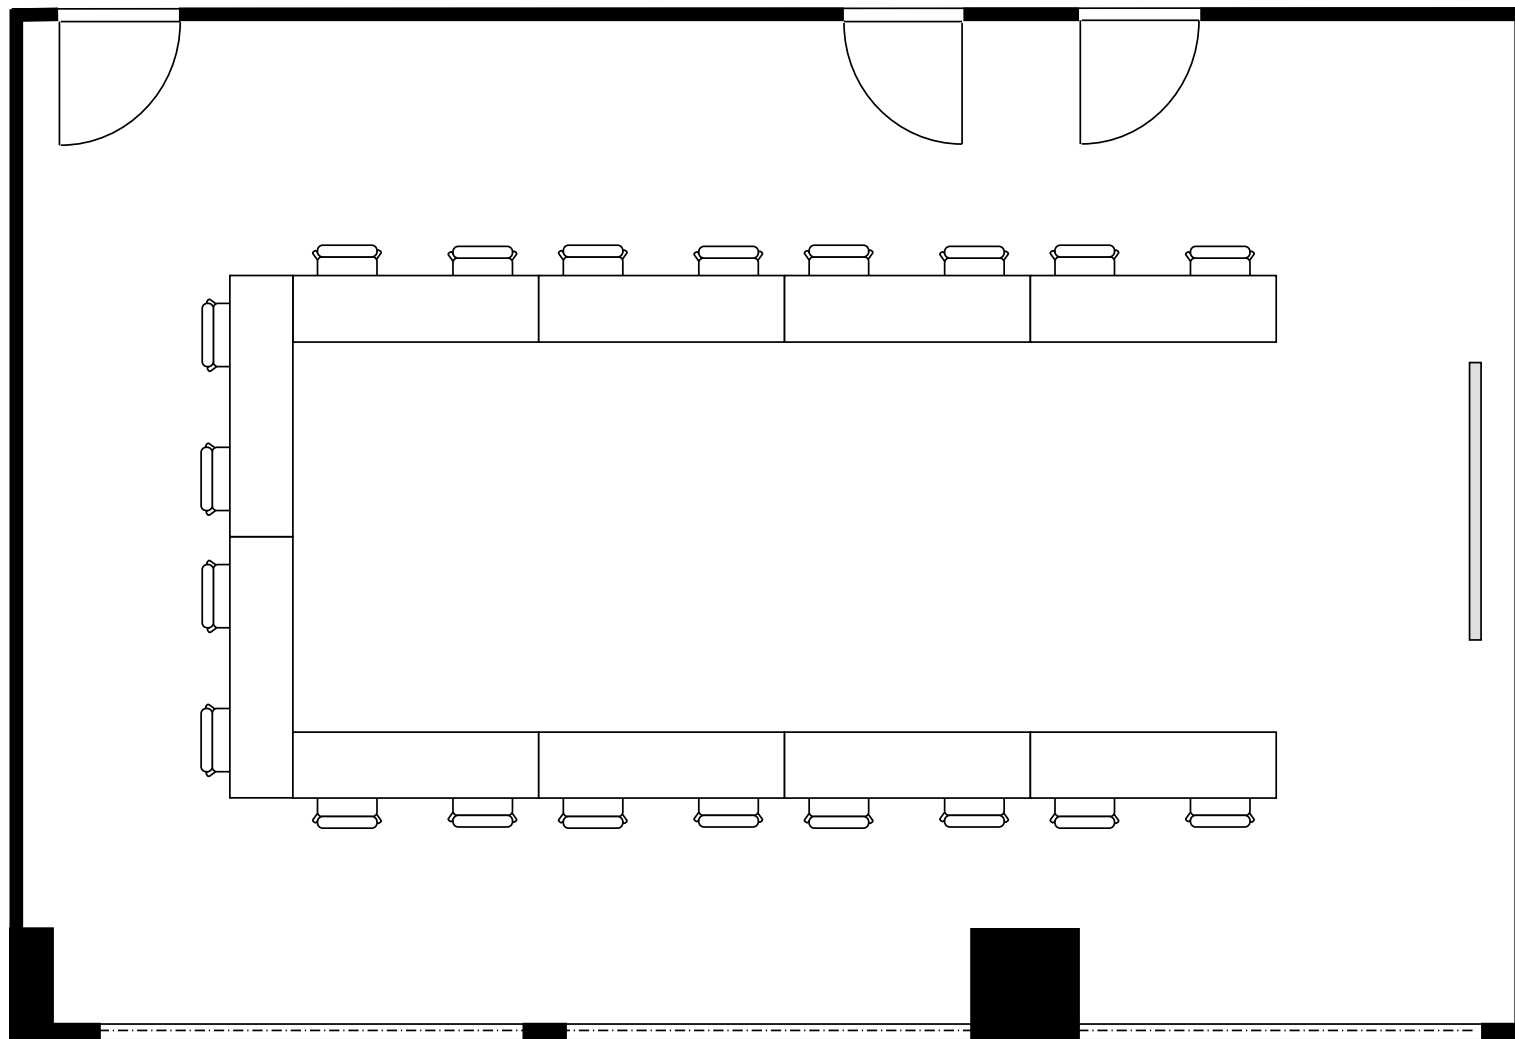

新大阪丸ビル新館 会議室

711号室 (Dタイプ)

設 営 : スクール形式 (2人掛け)

収容人数 : 40名

新大阪丸ビル新館 会議室

711号室 (Dタイプ)

設 営	ロの字形式 (2人掛け)
収容人数	24名

新大阪丸ビル新館 会議室

711号室 (Dタイプ)

設 営	コの字形式 (2人掛け)
収容人数	20名

新大阪丸ビル新館 会議室

711号室 (Dタイプ)

設 営	島形式 (4人掛け)
収容人数	28名

新大阪丸ビル新館 会議室

711号室 (Dタイプ)

設 営	島形式 (T字6人掛け)
収容人数	24名

新大阪丸ビル新館 会議室

711号室 (Dタイプ)

設 営	シアター形式
収容人数	82名