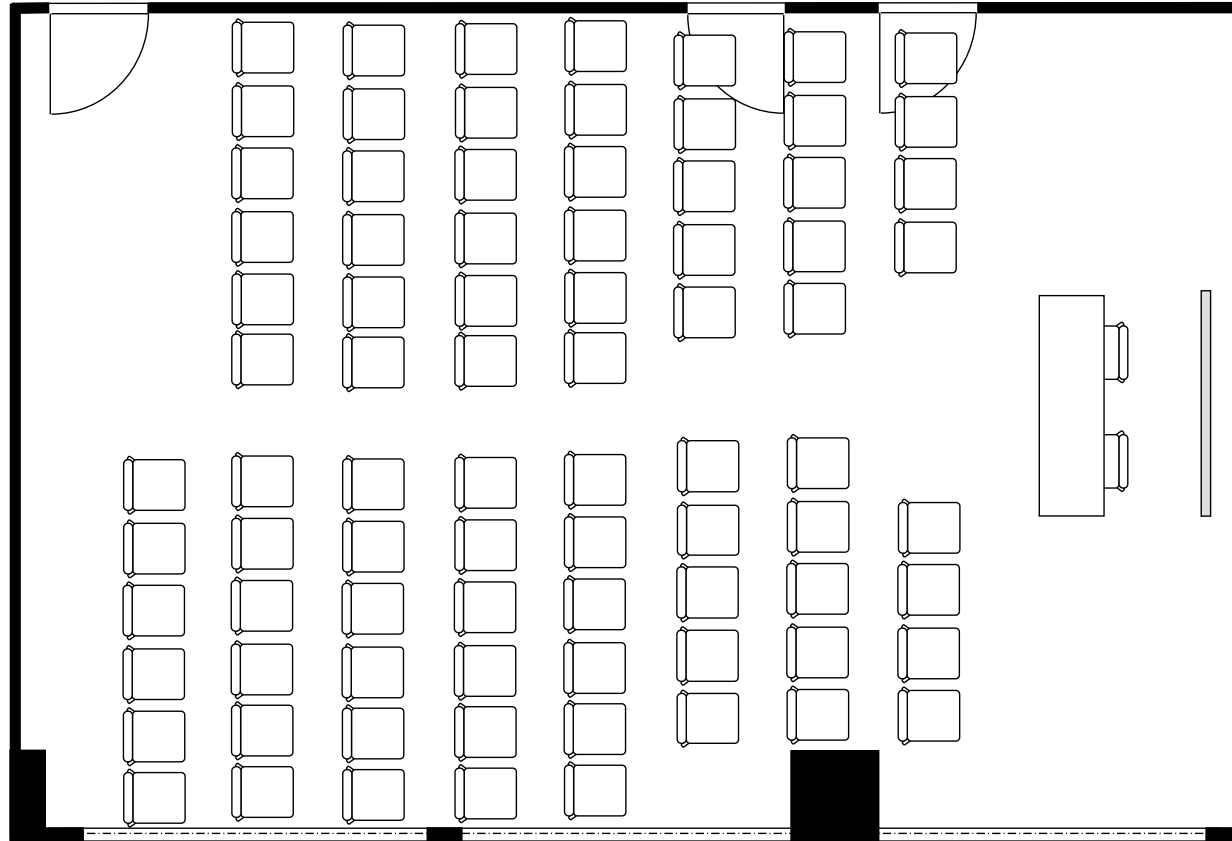

新大阪丸ビル新館 会議室

711号室 (Dタイプ)

|      |               |
|------|---------------|
| 設 営  | スクール形式 (2人掛け) |
| 収容人数 | 40名           |

新大阪丸ビル新館 会議室

711号室 (Dタイプ)

|      |              |
|------|--------------|
| 設 営  | □の字形式 (2人掛け) |
| 収容人数 | 24名          |

新大阪丸ビル新館 会議室

711号室 (Dタイプ)

|      |              |
|------|--------------|
| 設 営  | コの字形式 (2人掛け) |
| 収容人数 | 20名          |

新大阪丸ビル新館 会議室

711号室 (Dタイプ)

|      |        |
|------|--------|
| 設 営  | シアター形式 |
| 収容人数 | 82名    |

新大阪丸ビル新館 会議室

711号室 (Dタイプ)

|      |            |
|------|------------|
| 設 営  | 島形式 (4人掛け) |
| 収容人数 | 28名        |

新大阪丸ビル新館 会議室

711号室 (Dタイプ)

|      |              |
|------|--------------|
| 設 営  | 島形式 (T字6人掛け) |
| 収容人数 | 24名          |