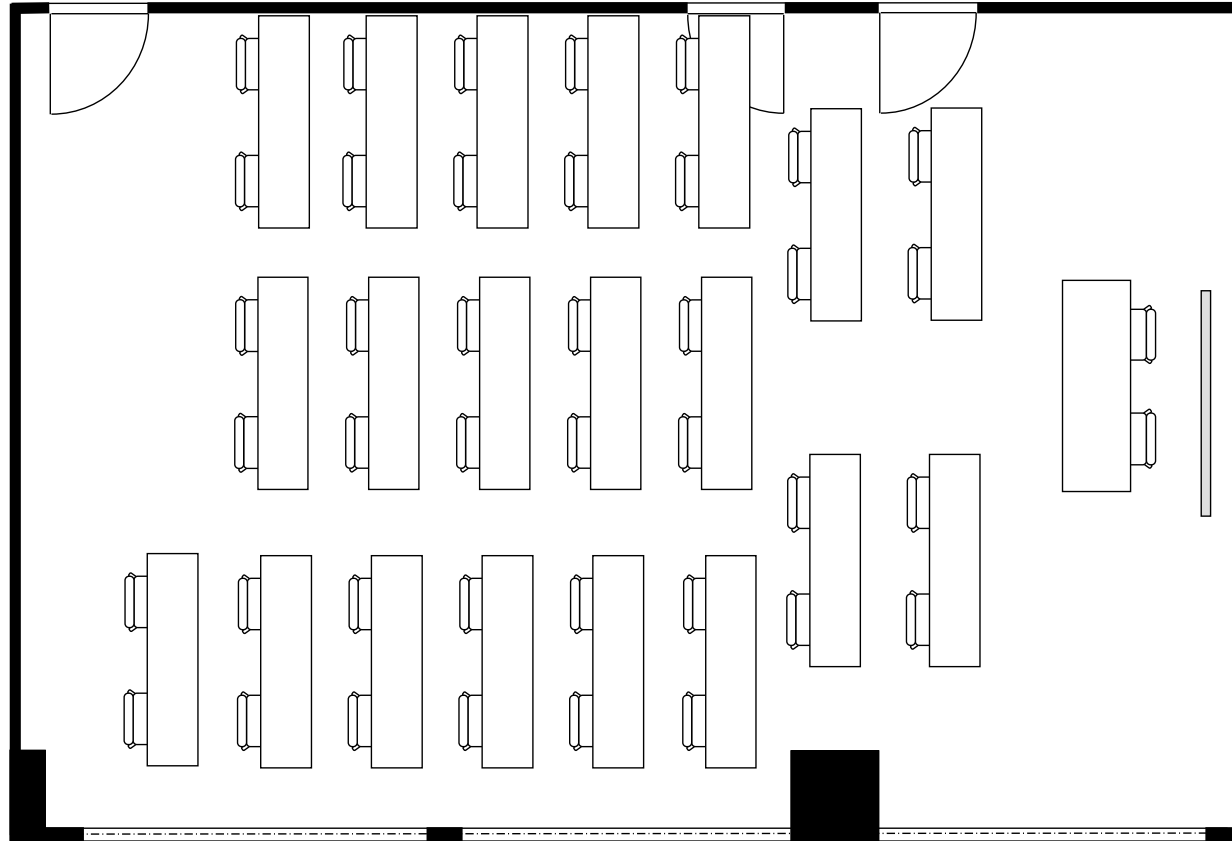

新大阪丸ビル新館 会議室

711号室 (Dタイプ)

|      |               |
|------|---------------|
| 設 営  | スクール形式 (2人掛け) |
| 収容人数 | 40名           |

新大阪丸ビル新館 会議室

711号室 (Dタイプ)

|      |              |
|------|--------------|
| 設 営  | □の字形式 (2人掛け) |
| 収容人数 | 24名          |

新大阪丸ビル新館 会議室

711号室 (Dタイプ)

|      |              |
|------|--------------|
| 設 営  | コの字形式 (2人掛け) |
| 収容人数 | 20名          |

新大阪丸ビル新館 会議室

711号室 (Dタイプ)

|      |        |
|------|--------|
| 設 営  | シアター形式 |
| 収容人数 | 82名    |

新大阪丸ビル新館 会議室

711号室 (Dタイプ)

|      |            |
|------|------------|
| 設 営  | 島形式 (4人掛け) |
| 収容人数 | 28名        |

新大阪丸ビル新館 会議室

711号室 (Dタイプ)

|      |              |
|------|--------------|
| 設 営  | 島形式 (T字6人掛け) |
| 収容人数 | 24名          |