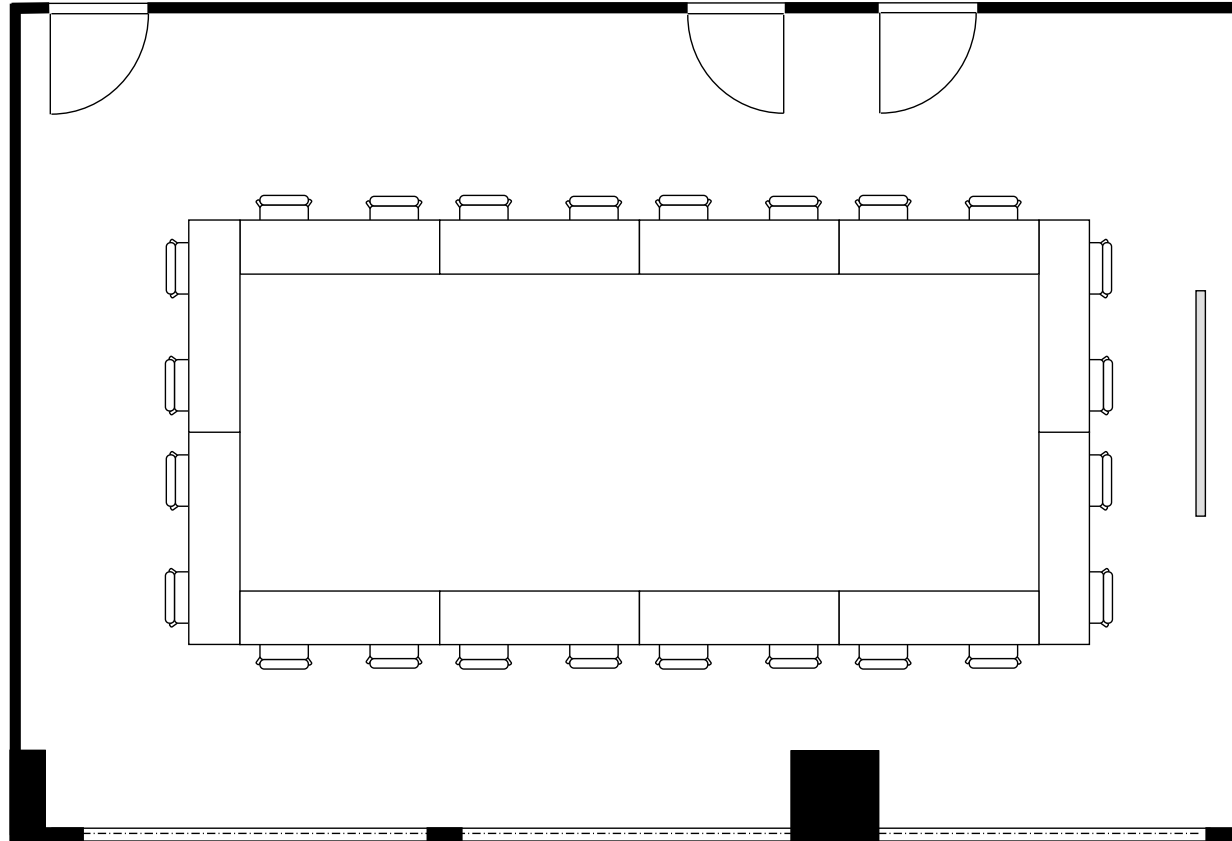

新大阪丸ビル新館 会議室

711号室 (Dタイプ)

|      |               |
|------|---------------|
| 設 営  | スクール形式 (2人掛け) |
| 収容人数 | 40名           |

新大阪丸ビル新館 会議室

711号室 (Dタイプ)

|      |              |
|------|--------------|
| 設 営  | □の字形式 (2人掛け) |
| 収容人数 | 24名          |

新大阪丸ビル新館 会議室

711号室 (Dタイプ)

|      |              |
|------|--------------|
| 設 営  | コの字形式 (2人掛け) |
| 収容人数 | 20名          |

新大阪丸ビル新館 会議室

711号室 (Dタイプ)

|      |        |
|------|--------|
| 設 営  | シアター形式 |
| 収容人数 | 82名    |

新大阪丸ビル新館 会議室

711号室 (Dタイプ)

|      |            |
|------|------------|
| 設 営  | 島形式 (4人掛け) |
| 収容人数 | 28名        |

新大阪丸ビル新館 会議室

711号室 (Dタイプ)

|      |              |
|------|--------------|
| 設 営  | 島形式 (T字6人掛け) |
| 収容人数 | 24名          |