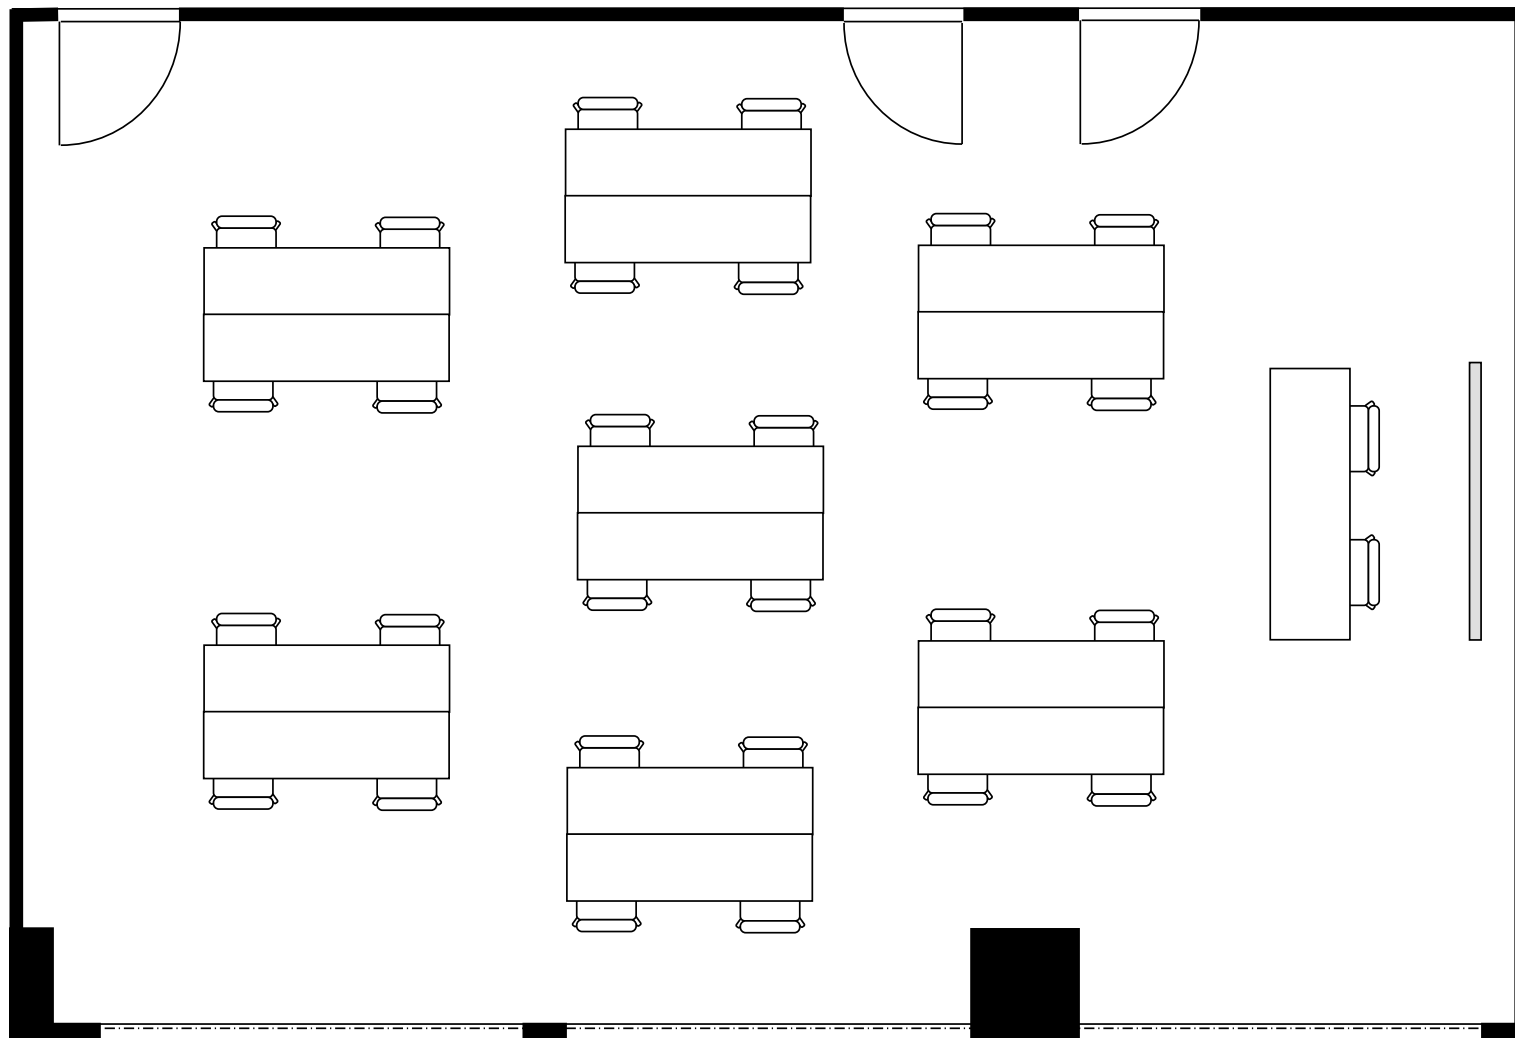

新大阪丸ビル新館 会議室

711号室 (Dタイプ)

設 営 : スクール形式 (2人掛け)

収容人数 : 40名

新大阪丸ビル新館 会議室

711号室 (Dタイプ)

設 営	ロの字形式 (2人掛け)
収容人数	24名

新大阪丸ビル新館 会議室

711号室 (Dタイプ)

設 営	コの字形式 (2人掛け)
収容人数	20名

新大阪丸ビル新館 会議室

711号室 (Dタイプ)

設 営	島形式 (4人掛け)
収容人数	28名

新大阪丸ビル新館 会議室

711号室 (Dタイプ)

設 営	島形式 (T字6人掛け)
収容人数	24名

新大阪丸ビル新館 会議室

711号室 (Dタイプ)

設 営	シアター形式
収容人数	82名