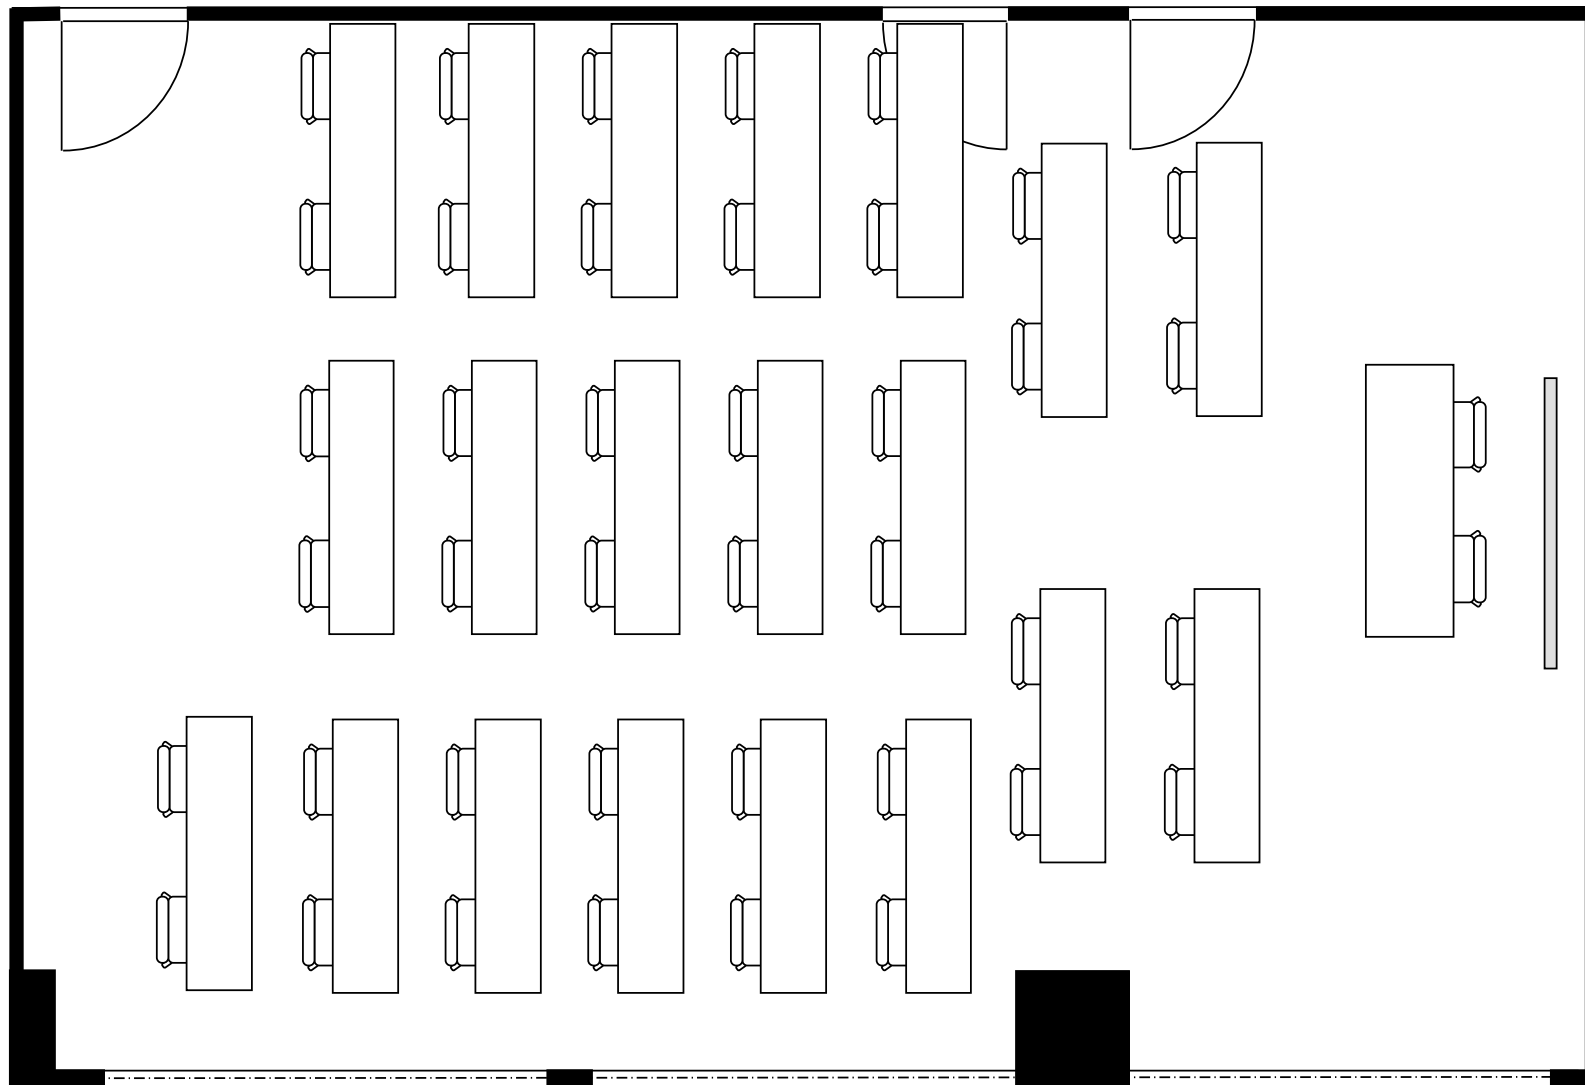

新大阪丸ビル新館 会議室

711号室 (Dタイプ)

設 営 : スクール形式 (2人掛け)

収容人数 : 40名

新大阪丸ビル新館 会議室

711号室 (Dタイプ)

設 営	ロの字形式 (2人掛け)
収容人数	24名

新大阪丸ビル新館 会議室

711号室 (Dタイプ)

設 営	コの字形式 (2人掛け)
収容人数	20名

新大阪丸ビル新館 会議室

711号室 (Dタイプ)

設 営	島形式 (4人掛け)
収容人数	28名

新大阪丸ビル新館 会議室

711号室 (Dタイプ)

設 営	島形式 (T字6人掛け)
収容人数	24名

新大阪丸ビル新館 会議室

711号室 (Dタイプ)

設 営	シアター形式
収容人数	82名