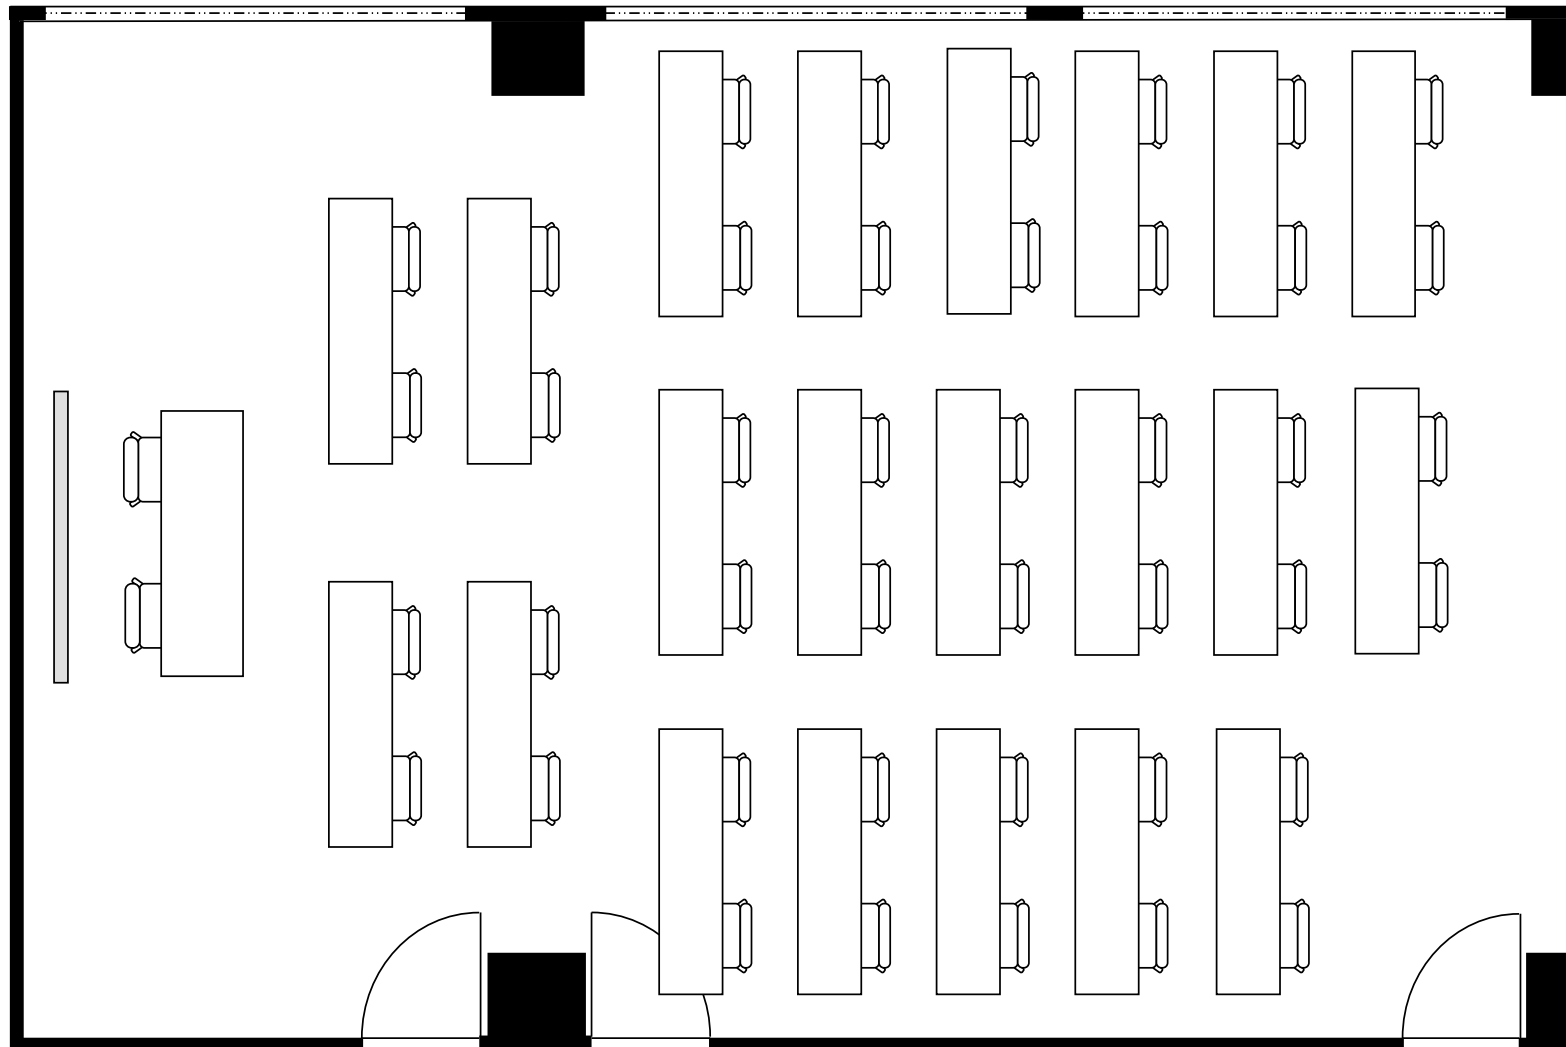

新大阪丸ビル新館 会議室

804号室 (Dタイプ)

設 営	スクール形式 (2人掛け)
収容人数	42名

新大阪丸ビル新館 会議室

804号室 (Dタイプ)

設 営	□の字形式 (2人掛け)
収容人数	24名

新大阪丸ビル新館 会議室

804号室 (Dタイプ)

設 営	コの字形式 (2人掛け)
収容人数	20名

新大阪丸ビル新館 会議室

804号室 (Dタイプ)

設 営	シアター形式
収容人数	82名

新大阪丸ビル新館 会議室

804号室 (Dタイプ)

設 営	島形式 (4人掛け)
収容人数	28名

新大阪丸ビル新館 会議室

804号室 (Dタイプ)

設 営	島形式 (T字6人掛け)
収容人数	24名