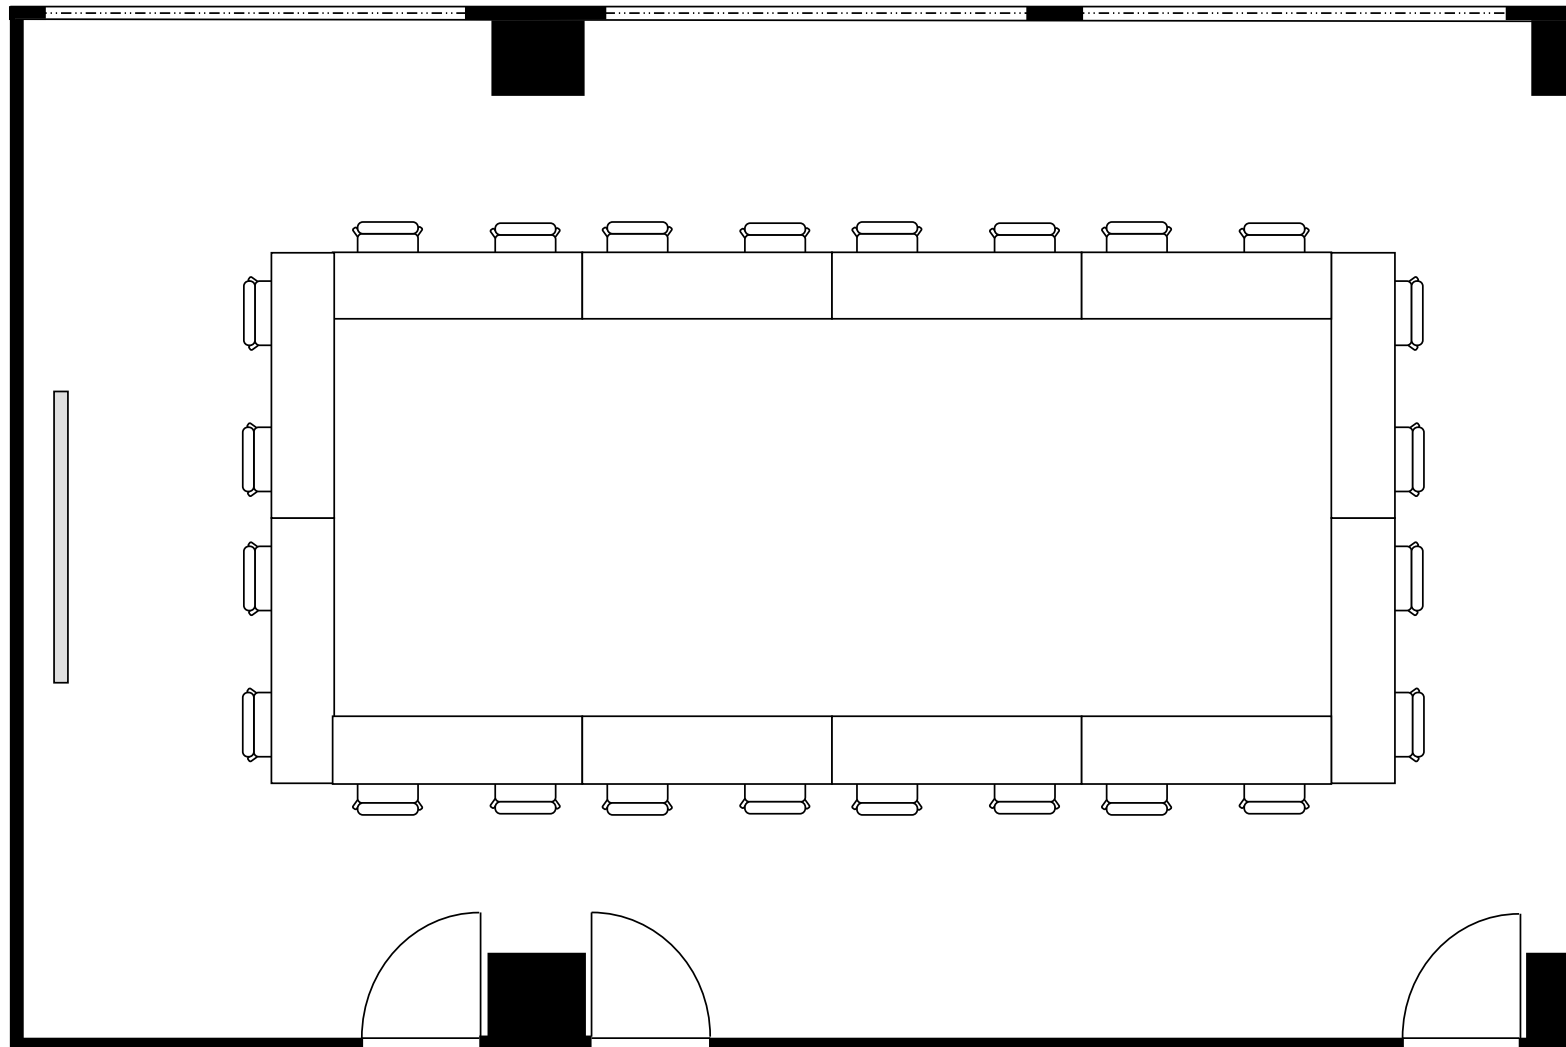

新大阪丸ビル新館 会議室

804号室 (Dタイプ)

設 営	スクール形式 (2人掛け)
収容人数	42名

新大阪丸ビル新館 会議室

804号室 (Dタイプ)

設 営	□の字形式 (2人掛け)
収容人数	24名

新大阪丸ビル新館 会議室

804号室 (Dタイプ)

設 営	コの字形式 (2人掛け)
収容人数	20名

新大阪丸ビル新館 会議室

804号室 (Dタイプ)

設 営	シアター形式
収容人数	82名

新大阪丸ビル新館 会議室

804号室 (Dタイプ)

設 営	島形式 (4人掛け)
収容人数	28名

新大阪丸ビル新館 会議室

804号室 (Dタイプ)

設 営	島形式 (T字6人掛け)
収容人数	24名