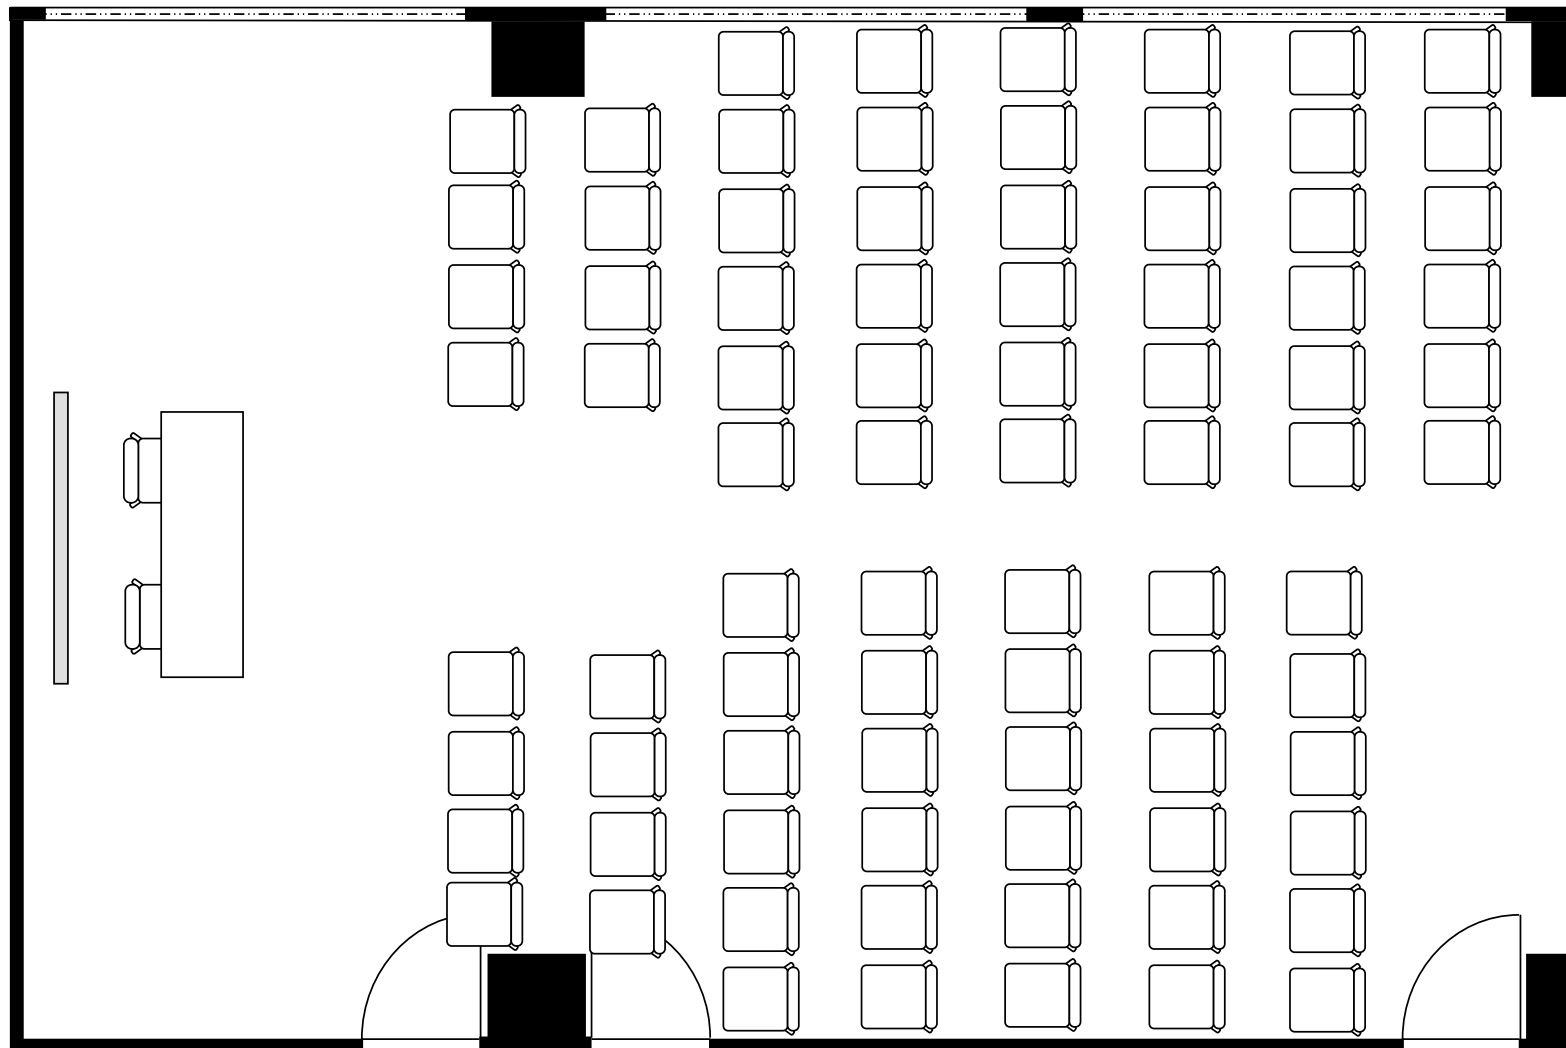

新大阪丸ビル新館 会議室

804号室 (Dタイプ)

設 営	スクール形式 (2人掛け)
収容人数	42名

新大阪丸ビル新館 会議室

804号室 (Dタイプ)

設 営	□の字形式 (2人掛け)
収容人数	24名

新大阪丸ビル新館 会議室

804号室 (Dタイプ)

設 営	コの字形式 (2人掛け)
収容人数	20名

新大阪丸ビル新館 会議室

804号室 (Dタイプ)

設 営	シアター形式
収容人数	82名

新大阪丸ビル新館 会議室

804号室 (Dタイプ)

設 営	島形式 (4人掛け)
収容人数	28名

新大阪丸ビル新館 会議室

804号室 (Dタイプ)

設 営	島形式 (T字6人掛け)
収容人数	24名