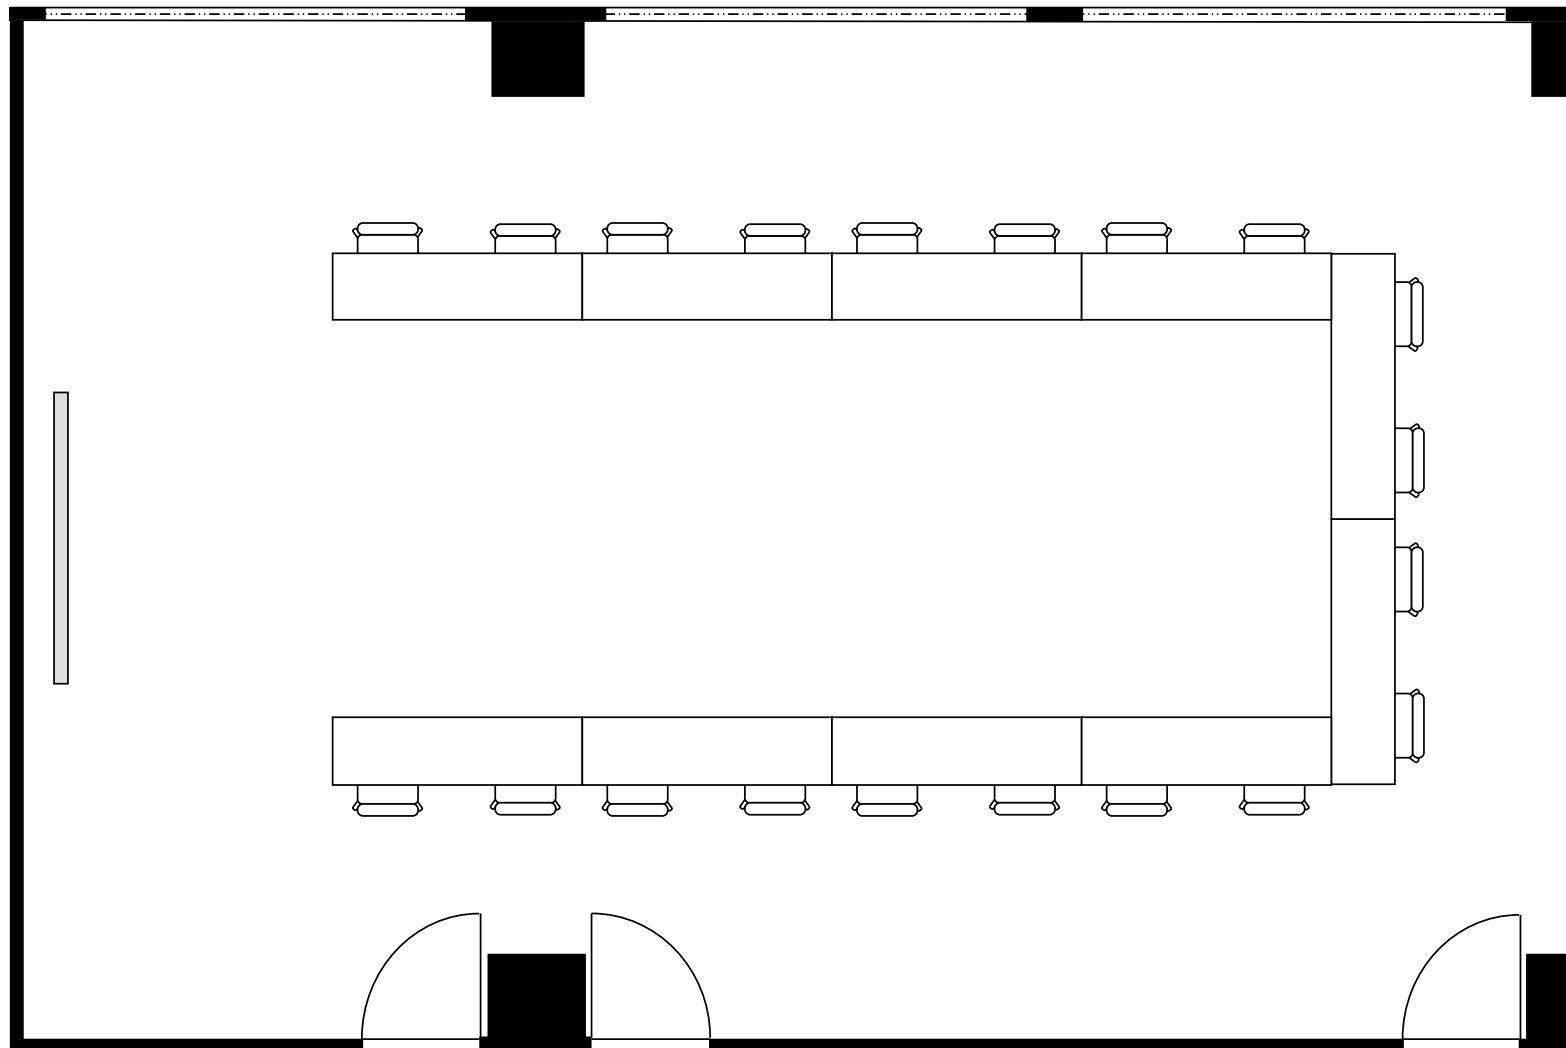

新大阪丸ビル新館 会議室

804号室 (Dタイプ)

設 営	スクール形式 (2人掛け)
収容人数	42名

新大阪丸ビル新館 会議室

804号室 (Dタイプ)

設 営	□の字形式 (2人掛け)
収容人数	24名

新大阪丸ビル新館 会議室

804号室 (Dタイプ)

設 営	コの字形式 (2人掛け)
収容人数	20名

新大阪丸ビル新館 会議室

804号室 (Dタイプ)

設 営	シアター形式
収容人数	82名

新大阪丸ビル新館 会議室

804号室 (Dタイプ)

設 営	島形式 (4人掛け)
収容人数	28名

新大阪丸ビル新館 会議室

804号室 (Dタイプ)

設 営	島形式 (T字6人掛け)
収容人数	24名