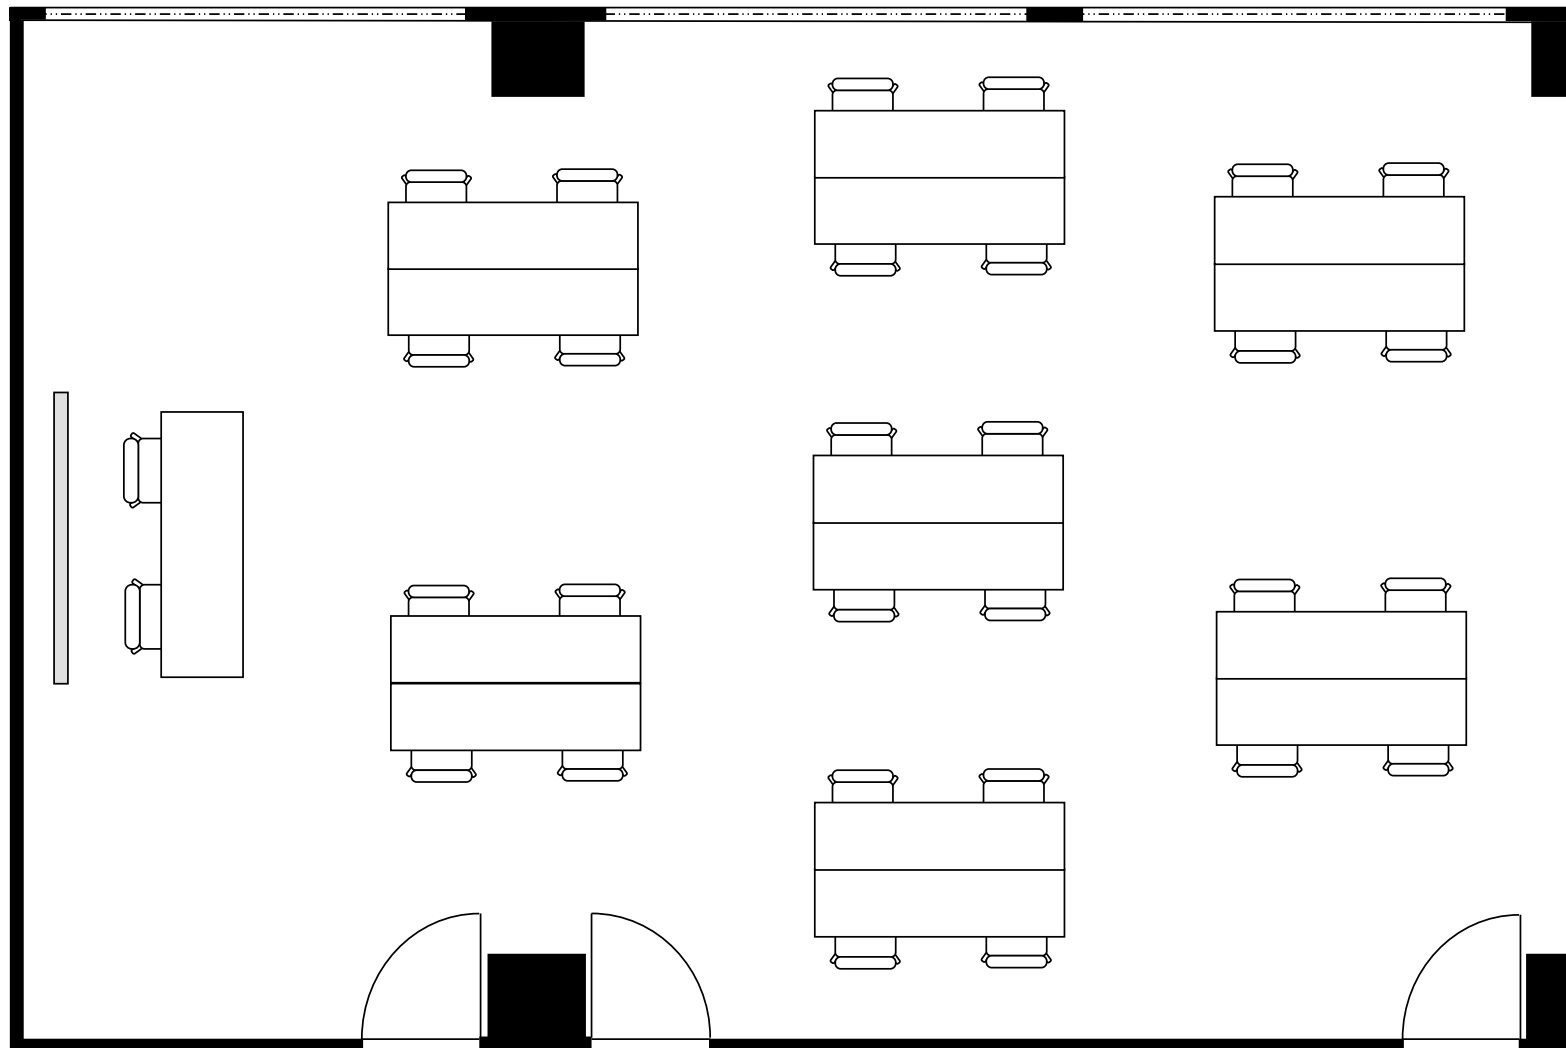

新大阪丸ビル新館 会議室

804号室 (Dタイプ)

設 営	スクール形式 (2人掛け)
収容人数	42名

新大阪丸ビル新館 会議室

804号室 (Dタイプ)

設 営	□の字形式 (2人掛け)
収容人数	24名

新大阪丸ビル新館 会議室

804号室 (Dタイプ)

設 営	コの字形式 (2人掛け)
収容人数	20名

新大阪丸ビル新館 会議室

804号室 (Dタイプ)

設 営	シアター形式
収容人数	82名

新大阪丸ビル新館 会議室

804号室 (Dタイプ)

設 営	島形式 (4人掛け)
収容人数	28名

新大阪丸ビル新館 会議室

804号室 (Dタイプ)

設 営	島形式 (T字6人掛け)
収容人数	24名