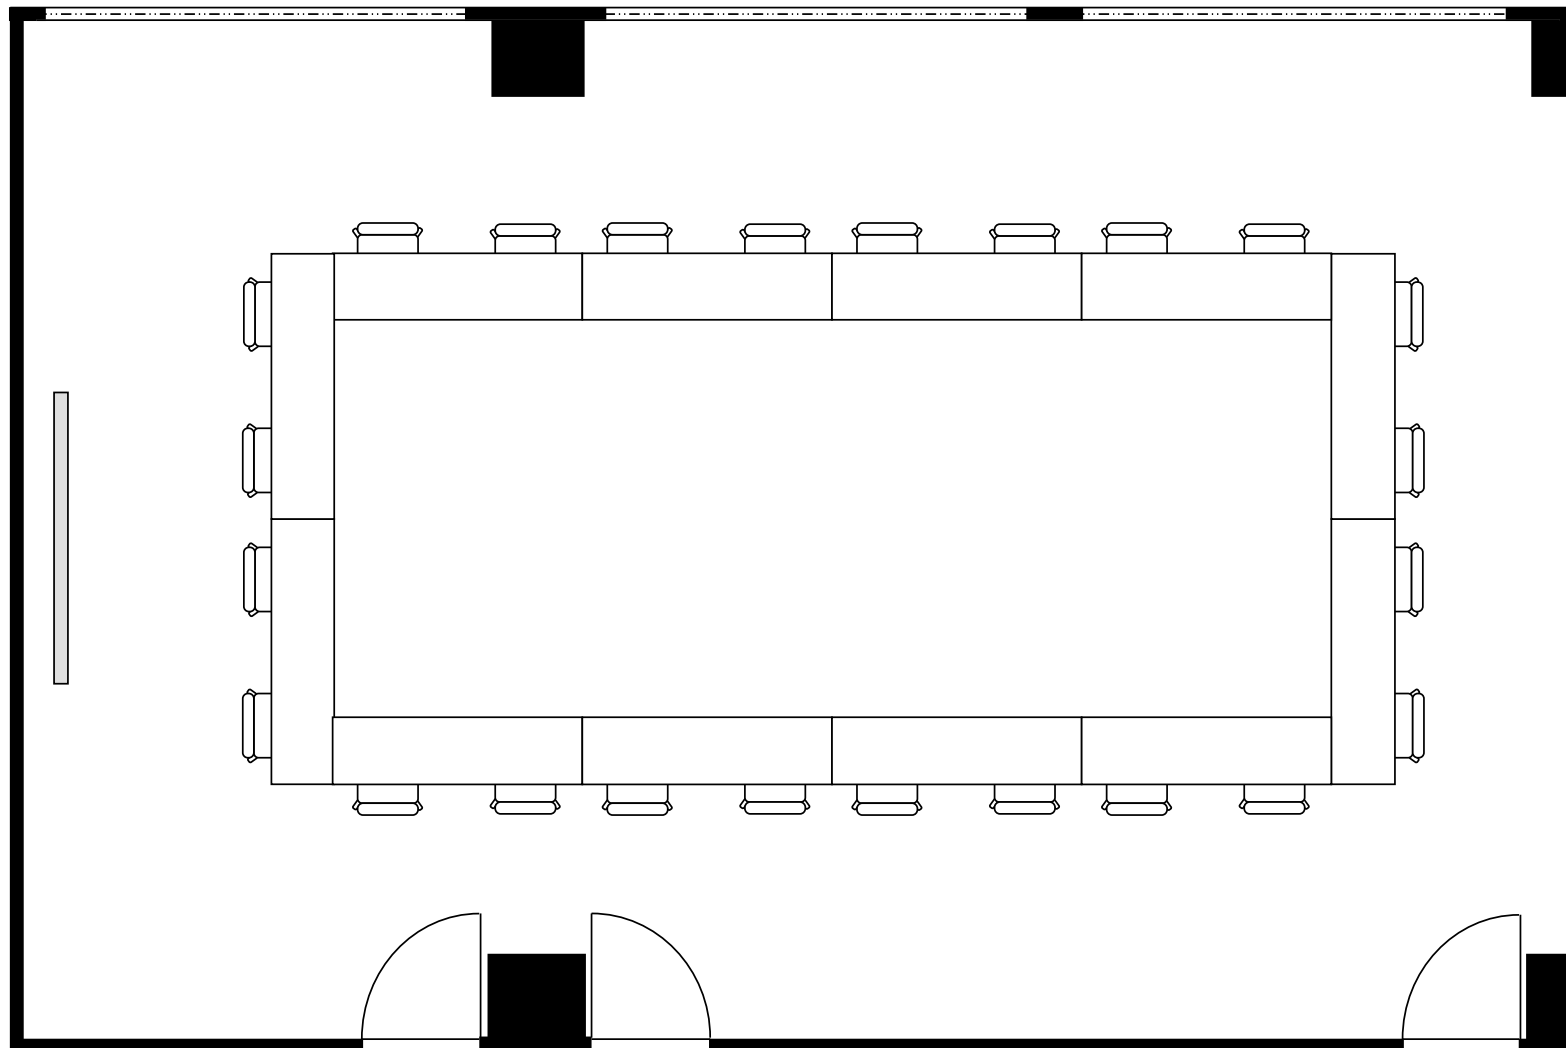

新大阪丸ビル新館 会議室

904号室 (Dタイプ)

設 営	スクール形式 (2人掛け)
収容人数	42名

新大阪丸ビル新館 会議室

904号室 (Dタイプ)

設 営	□の字形式 (2人掛け)
収容人数	24名

新大阪丸ビル新館 会議室

904号室 (Dタイプ)

設 営	コの字形式 (2人掛け)
収容人数	20名

新大阪丸ビル新館 会議室

904号室 (Dタイプ)

設 営	シアター形式
収容人数	82名

新大阪丸ビル新館 会議室

904号室 (Dタイプ)

設 営	島形式 (4人掛け)
収容人数	28名

新大阪丸ビル新館 会議室

904号室 (Dタイプ)

設 営	島形式 (T字6人掛け)
収容人数	24名