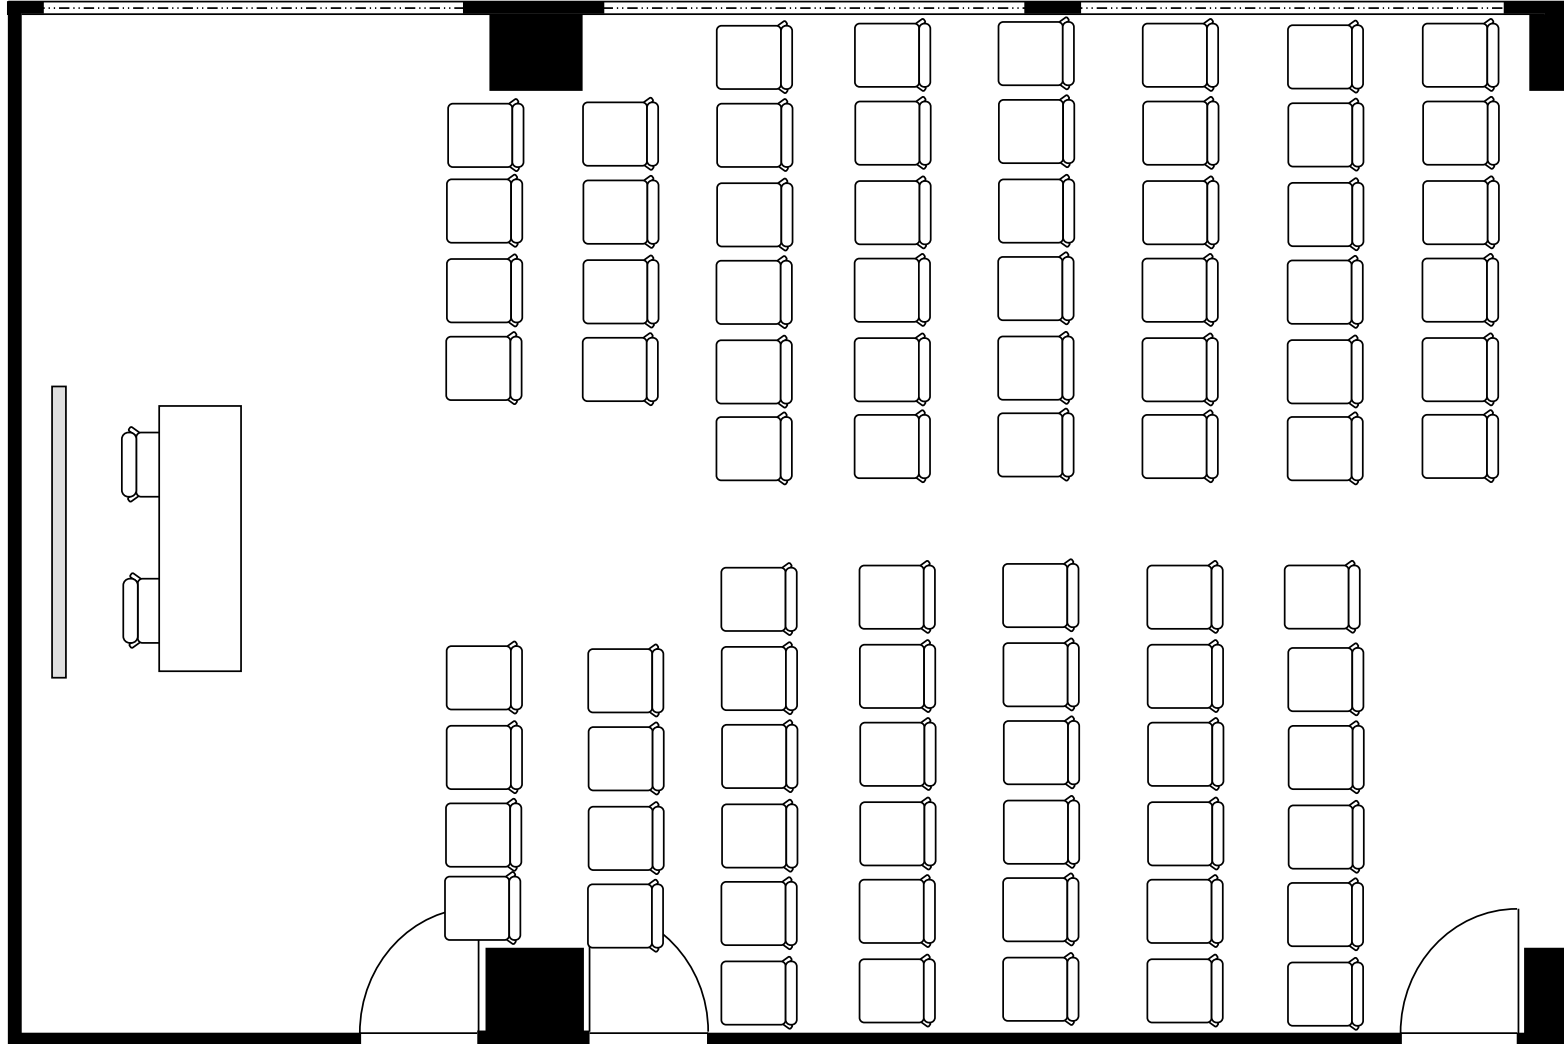

新大阪丸ビル新館 会議室

904号室 (Dタイプ)

設 営	スクール形式 (2人掛け)
収容人数	42名

新大阪丸ビル新館 会議室

904号室 (Dタイプ)

設 営	□の字形式 (2人掛け)
収容人数	24名

新大阪丸ビル新館 会議室

904号室 (Dタイプ)

設 営	コの字形式 (2人掛け)
収容人数	20名

新大阪丸ビル新館 会議室

904号室 (Dタイプ)

設 営	シアター形式
収容人数	82名

新大阪丸ビル新館 会議室

904号室 (Dタイプ)

設 営	島形式 (4人掛け)
収容人数	28名

新大阪丸ビル新館 会議室

904号室 (Dタイプ)

設 営	島形式 (T字6人掛け)
収容人数	24名