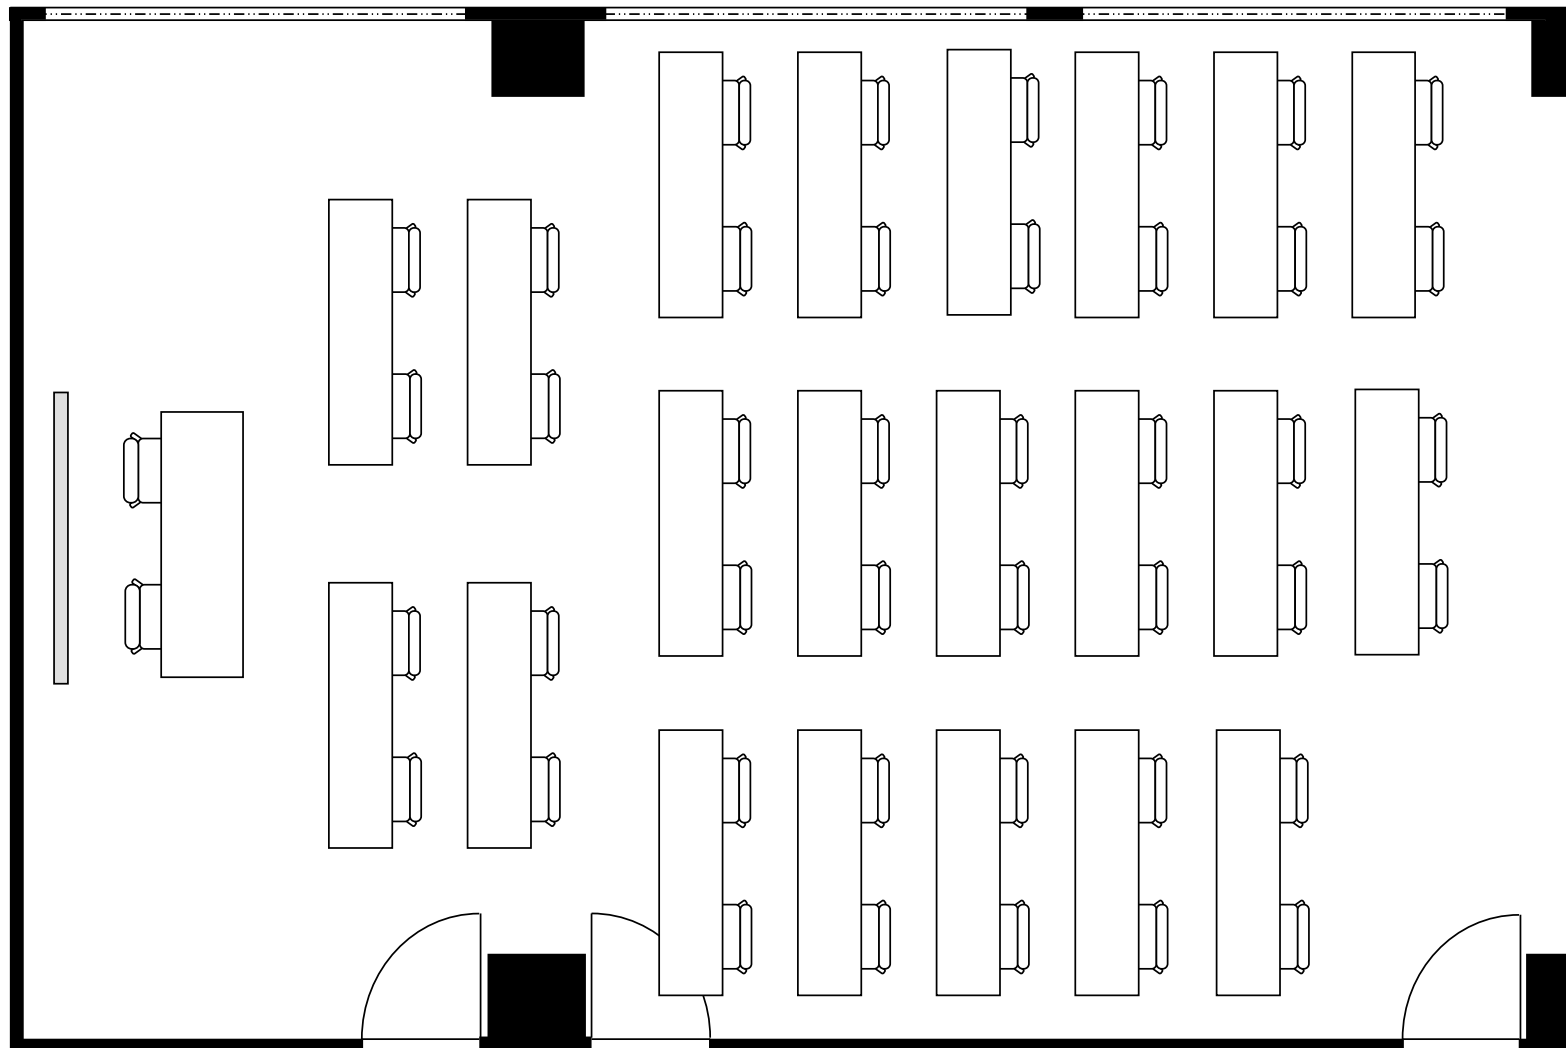

新大阪丸ビル新館 会議室

904号室 (Dタイプ)

設 営	スクール形式 (2人掛け)
収容人数	42名

新大阪丸ビル新館 会議室

904号室 (Dタイプ)

設 営	□の字形式 (2人掛け)
収容人数	24名

新大阪丸ビル新館 会議室

904号室 (Dタイプ)

設 営	コの字形式 (2人掛け)
収容人数	20名

新大阪丸ビル新館 会議室

904号室 (Dタイプ)

設 営	シアター形式
収容人数	82名

新大阪丸ビル新館 会議室

904号室 (Dタイプ)

設 営	島形式 (4人掛け)
収容人数	28名

新大阪丸ビル新館 会議室

904号室 (Dタイプ)

設 営	島形式 (T字6人掛け)
収容人数	24名