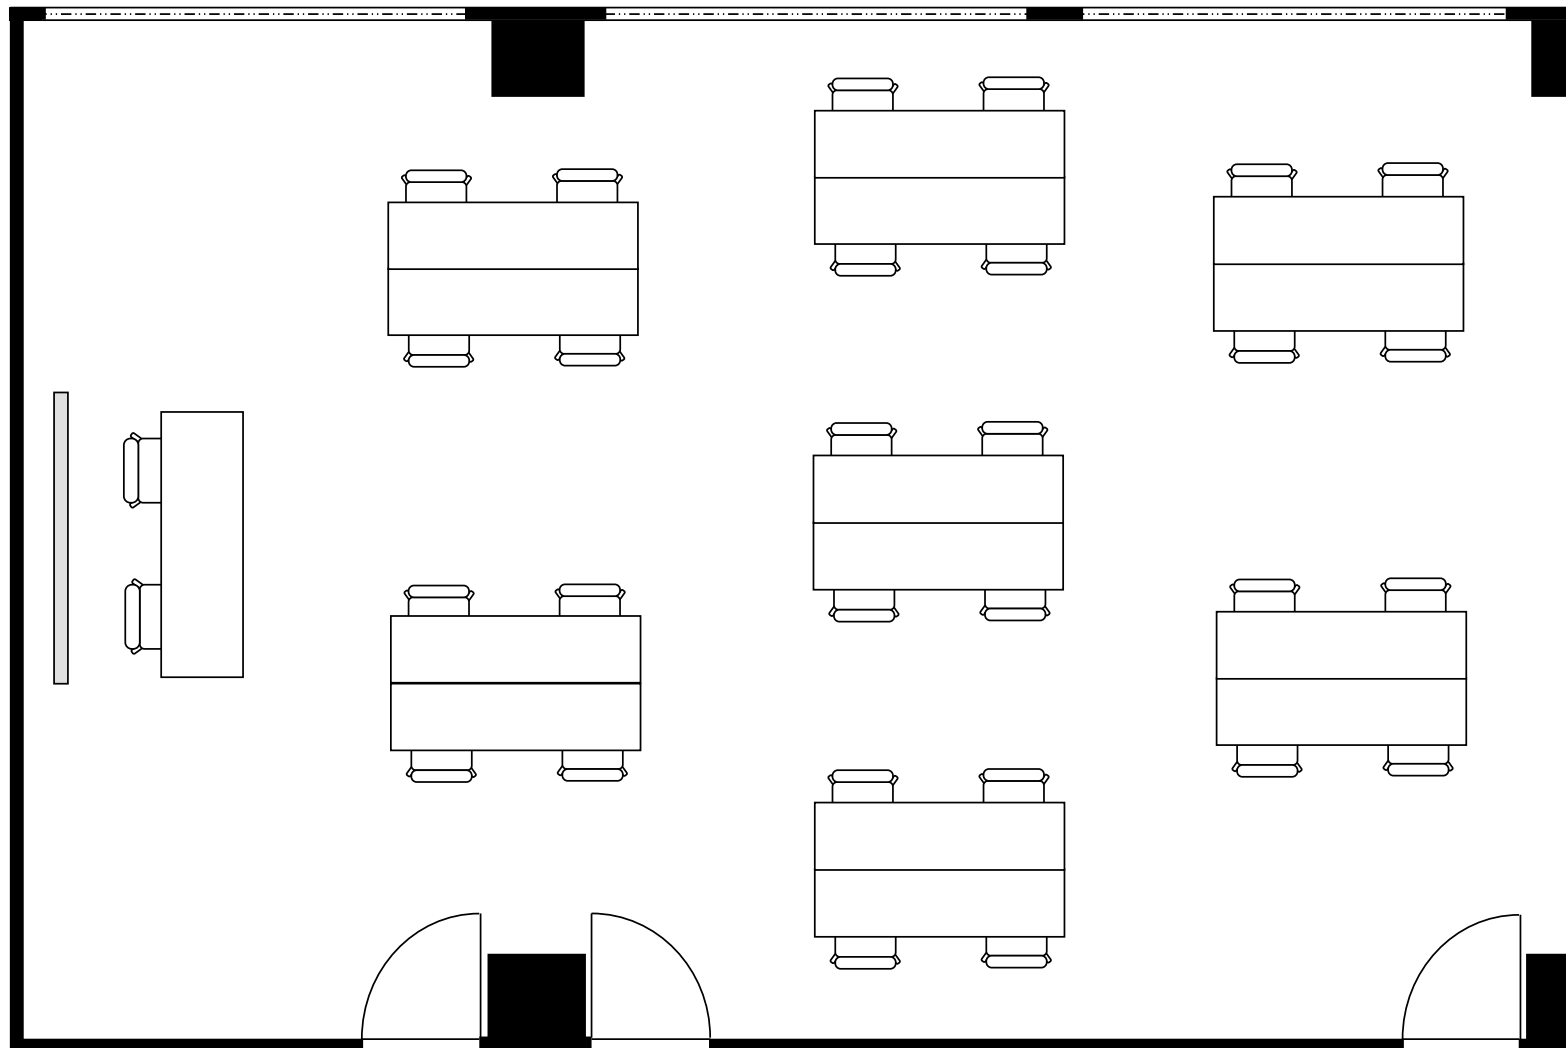

新大阪丸ビル新館 会議室

904号室 (Dタイプ)

設 営	スクール形式 (2人掛け)
収容人数	42名

新大阪丸ビル新館 会議室

904号室 (Dタイプ)

設 営	□の字形式 (2人掛け)
収容人数	24名

新大阪丸ビル新館 会議室

904号室 (Dタイプ)

設 営	コの字形式 (2人掛け)
収容人数	20名

新大阪丸ビル新館 会議室

904号室 (Dタイプ)

設 営	シアター形式
収容人数	82名

新大阪丸ビル新館 会議室

904号室 (Dタイプ)

設 営	島形式 (4人掛け)
収容人数	28名

新大阪丸ビル新館 会議室

904号室 (Dタイプ)

設 営	島形式 (T字6人掛け)
収容人数	24名