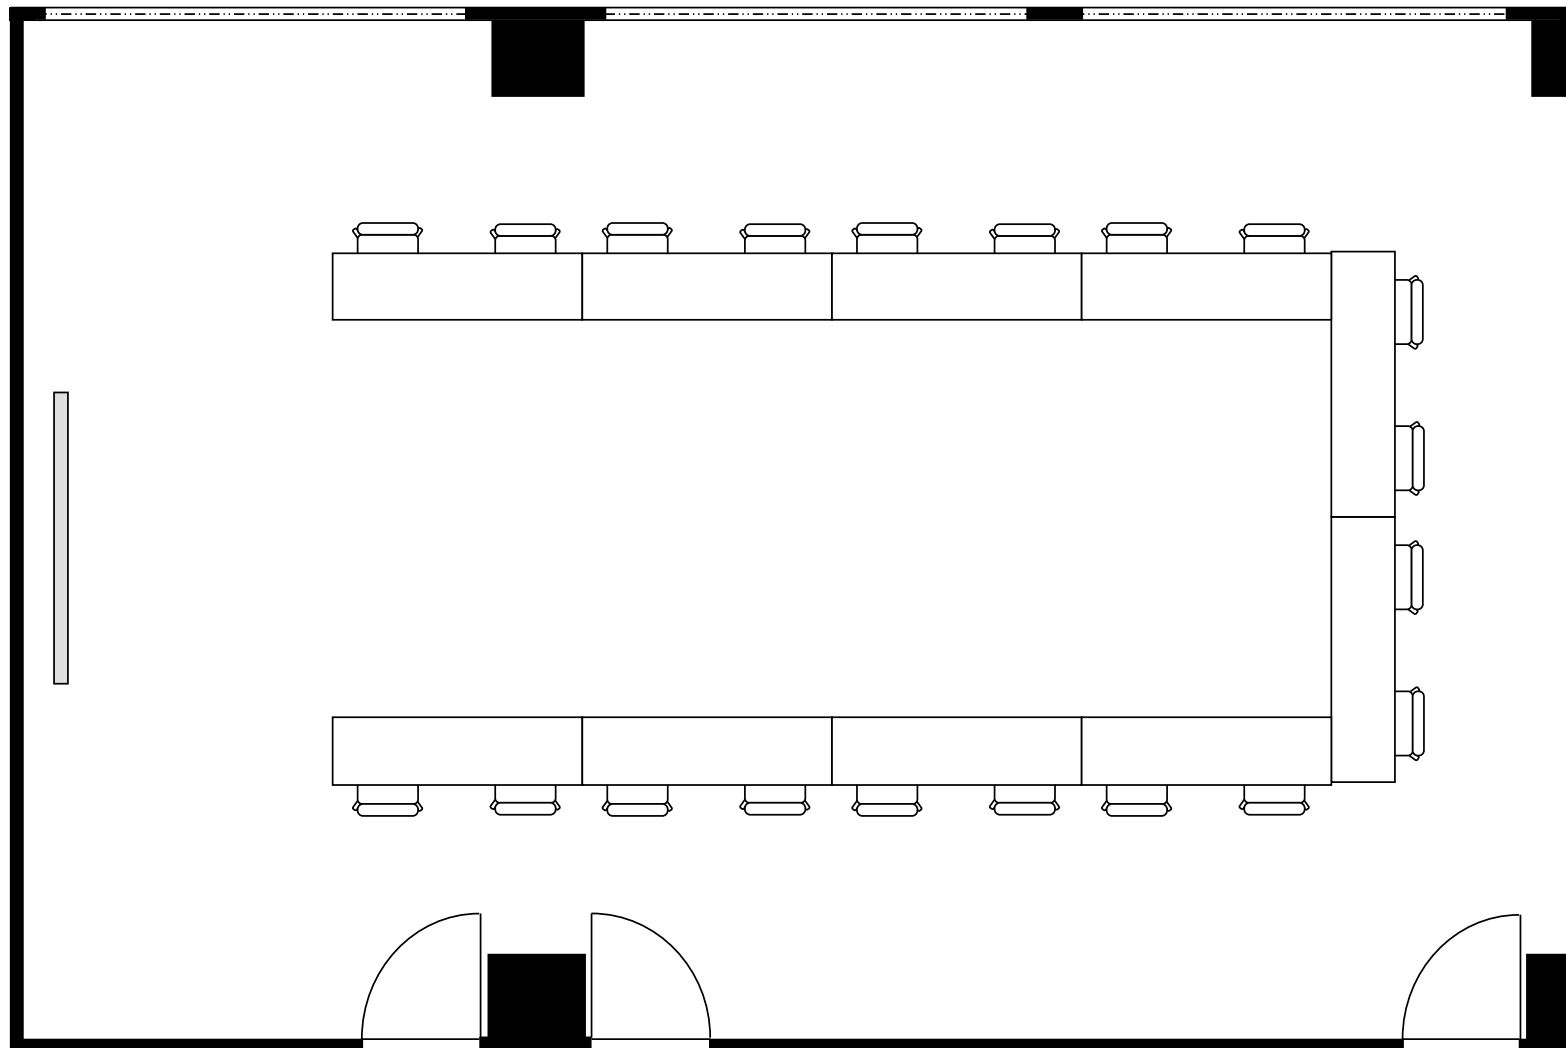

新大阪丸ビル新館 会議室

904号室 (Dタイプ)

設 営	スクール形式 (2人掛け)
収容人数	42名

新大阪丸ビル新館 会議室

904号室 (Dタイプ)

設 営	□の字形式 (2人掛け)
収容人数	24名

新大阪丸ビル新館 会議室

904号室 (Dタイプ)

設 営	コの字形式 (2人掛け)
収容人数	20名

新大阪丸ビル新館 会議室

904号室 (Dタイプ)

設 営	シアター形式
収容人数	82名

新大阪丸ビル新館 会議室

904号室 (Dタイプ)

設 営	島形式 (4人掛け)
収容人数	28名

新大阪丸ビル新館 会議室

904号室 (Dタイプ)

設 営	島形式 (T字6人掛け)
収容人数	24名