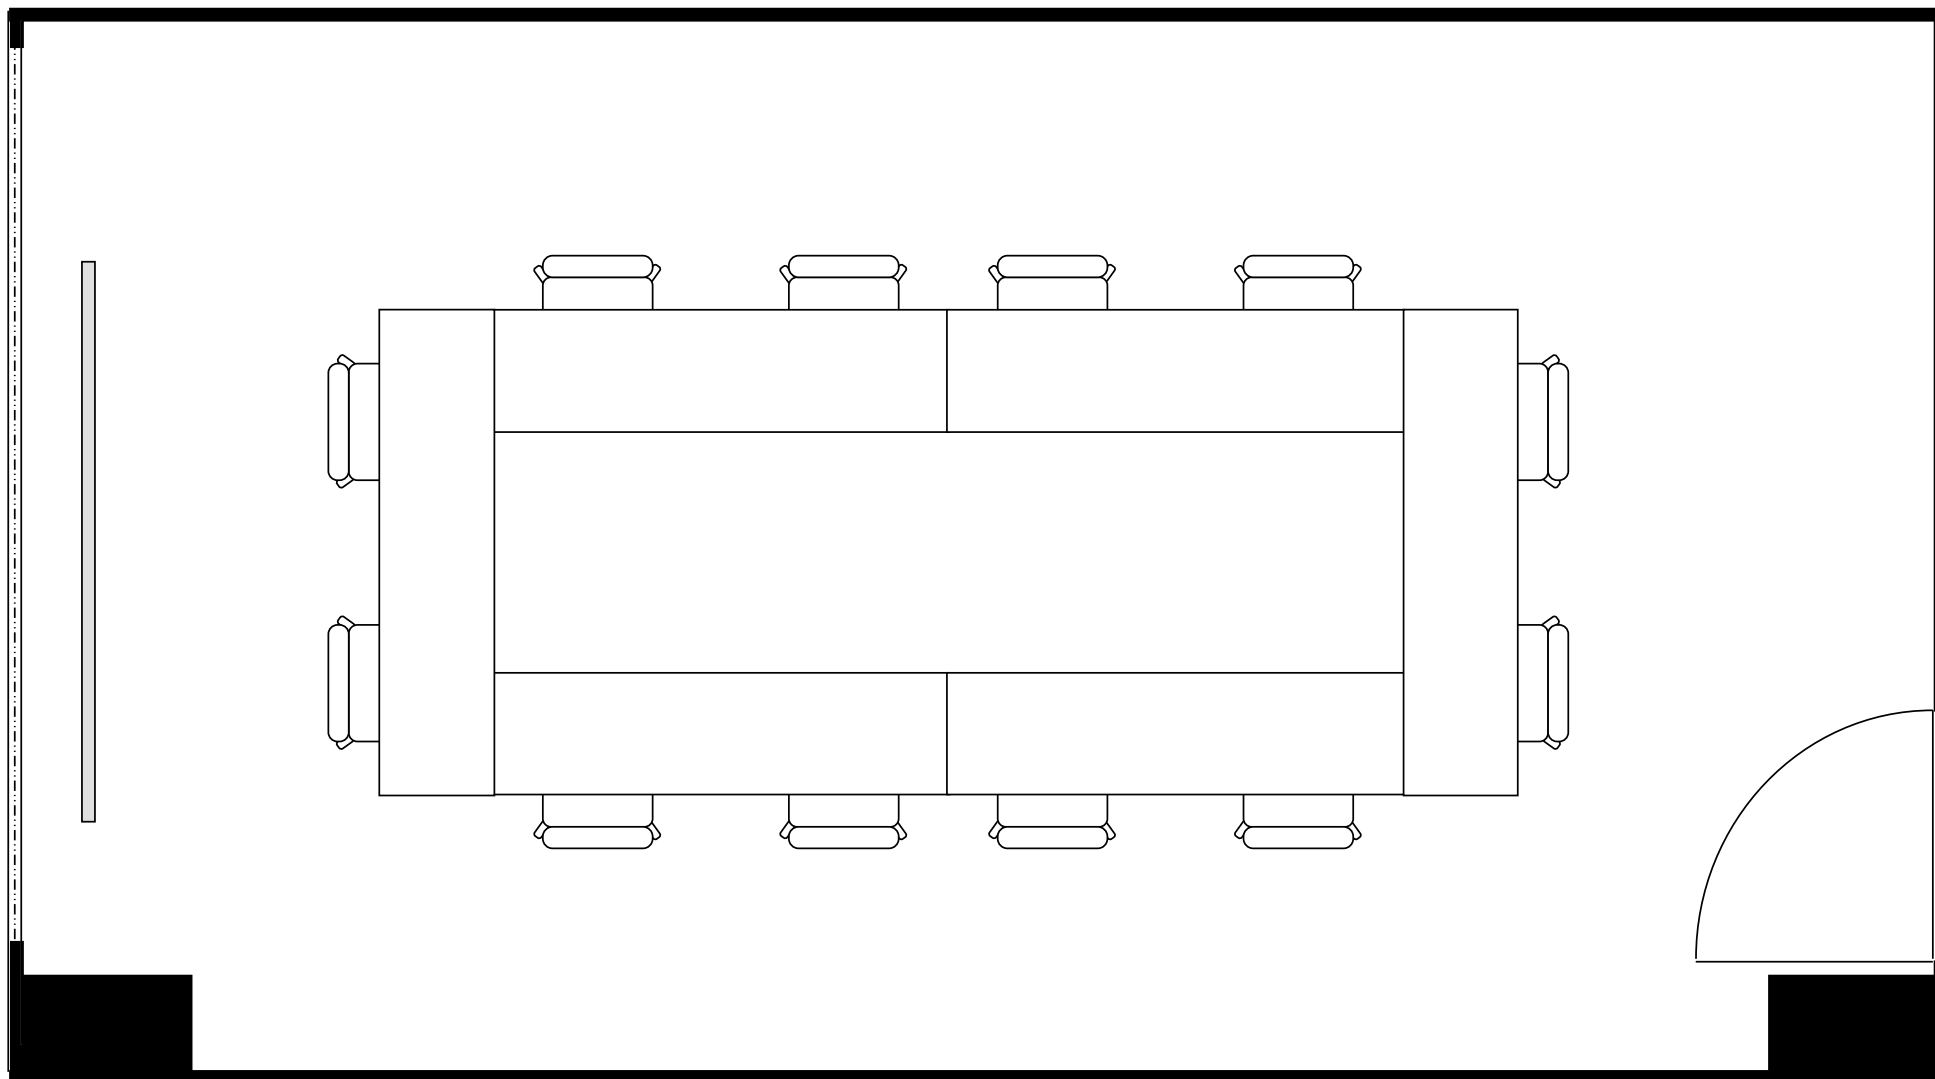

新大阪丸ビル新館 会議室

907号室 (Aタイプ)

設 営	スクール形式 (2人掛け)
収容人数	10名

新大阪丸ビル新館 会議室

907号室 (Aタイプ)

設 営	ロの字形式 (2人掛け)
収容人数	12名

新大阪丸ビル新館 会議室

907号室 (Aタイプ)

設 営	コの字形式 (2人掛け)
収容人数	10名

新大阪丸ビル新館 会議室

907号室 (Aタイプ)

設 営	島形式 (4人掛け)
収容人数	8名

新大阪丸ビル新館 会議室

907号室 (Aタイプ)

設 営	島形式 (T字6人掛け)
収容人数	6名

新大阪丸ビル新館 会議室

907号室 (Aタイプ)

設 営	シアター形式
収容人数	20名