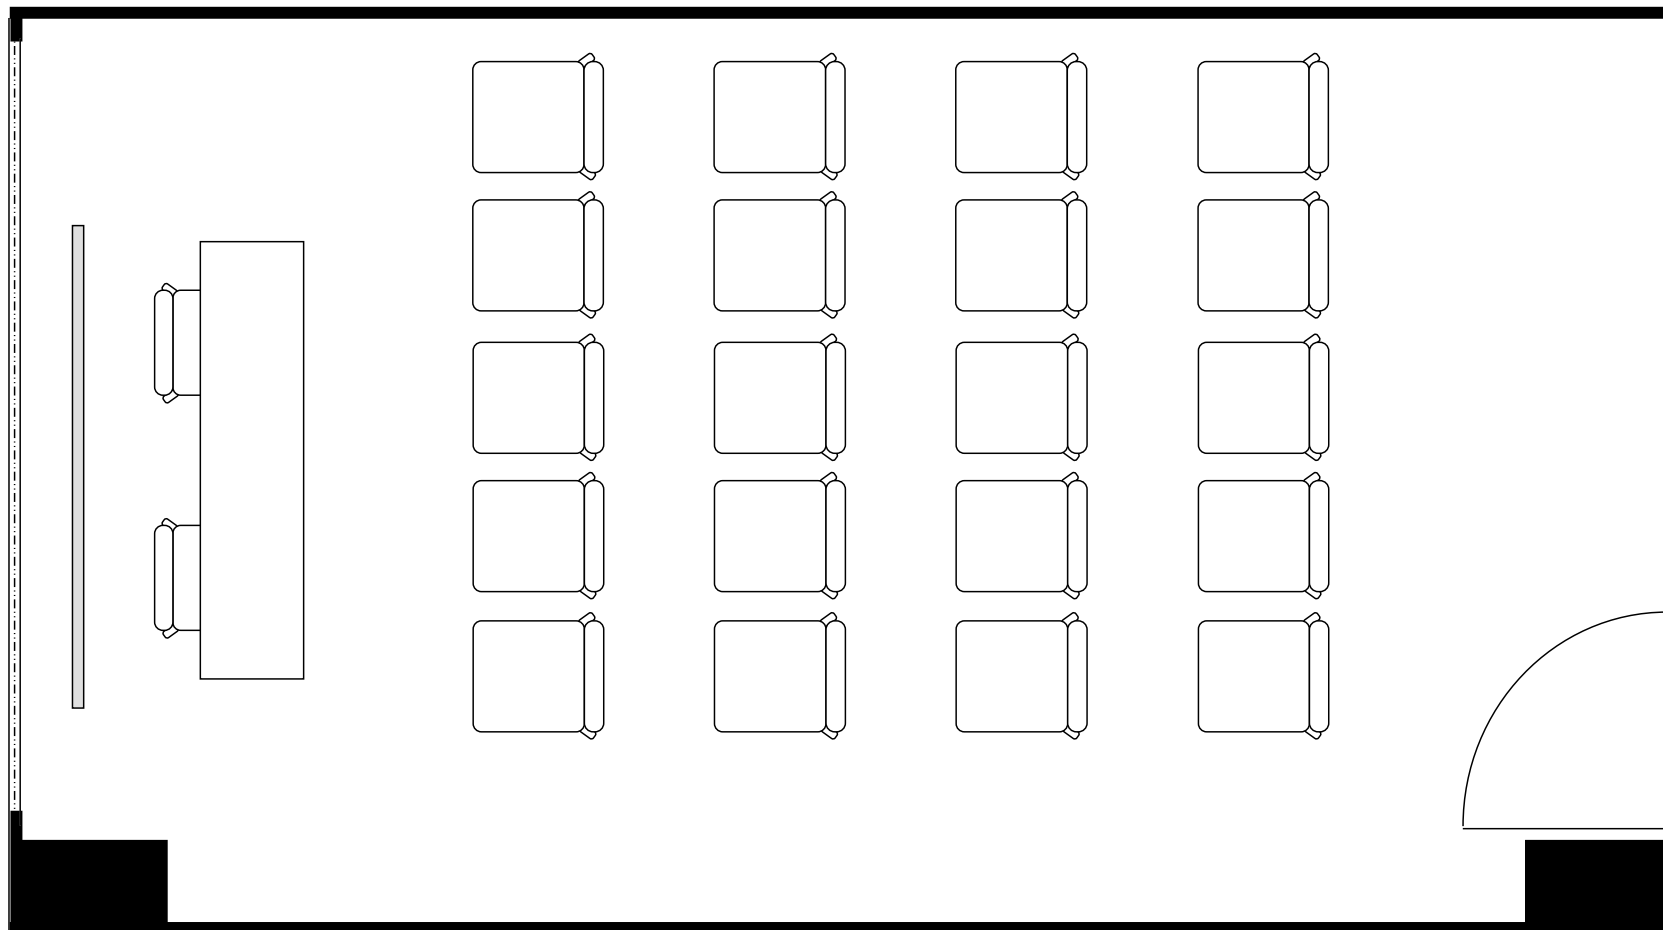

新大阪丸ビル新館 会議室

907号室 (Aタイプ)

設 営	スクール形式 (2人掛け)
収容人数	10名

新大阪丸ビル新館 会議室

907号室 (Aタイプ)

設 営	口の字形式 (2人掛け)
収容人数	12名

新大阪丸ビル新館 会議室

907号室 (Aタイプ)

設 営	コの字形形式 (2人掛け)
収容人数	10名

新大阪丸ビル新館 会議室

907号室 (Aタイプ)

設 営	シアター形式
収容人数	20名

新大阪丸ビル新館 会議室

907号室 (Aタイプ)

設 営	島形式 (4人掛け)
収容人数	8名

新大阪丸ビル新館 会議室

907号室 (Aタイプ)

設 営	島形式 (T字6人掛け)
収容人数	6名