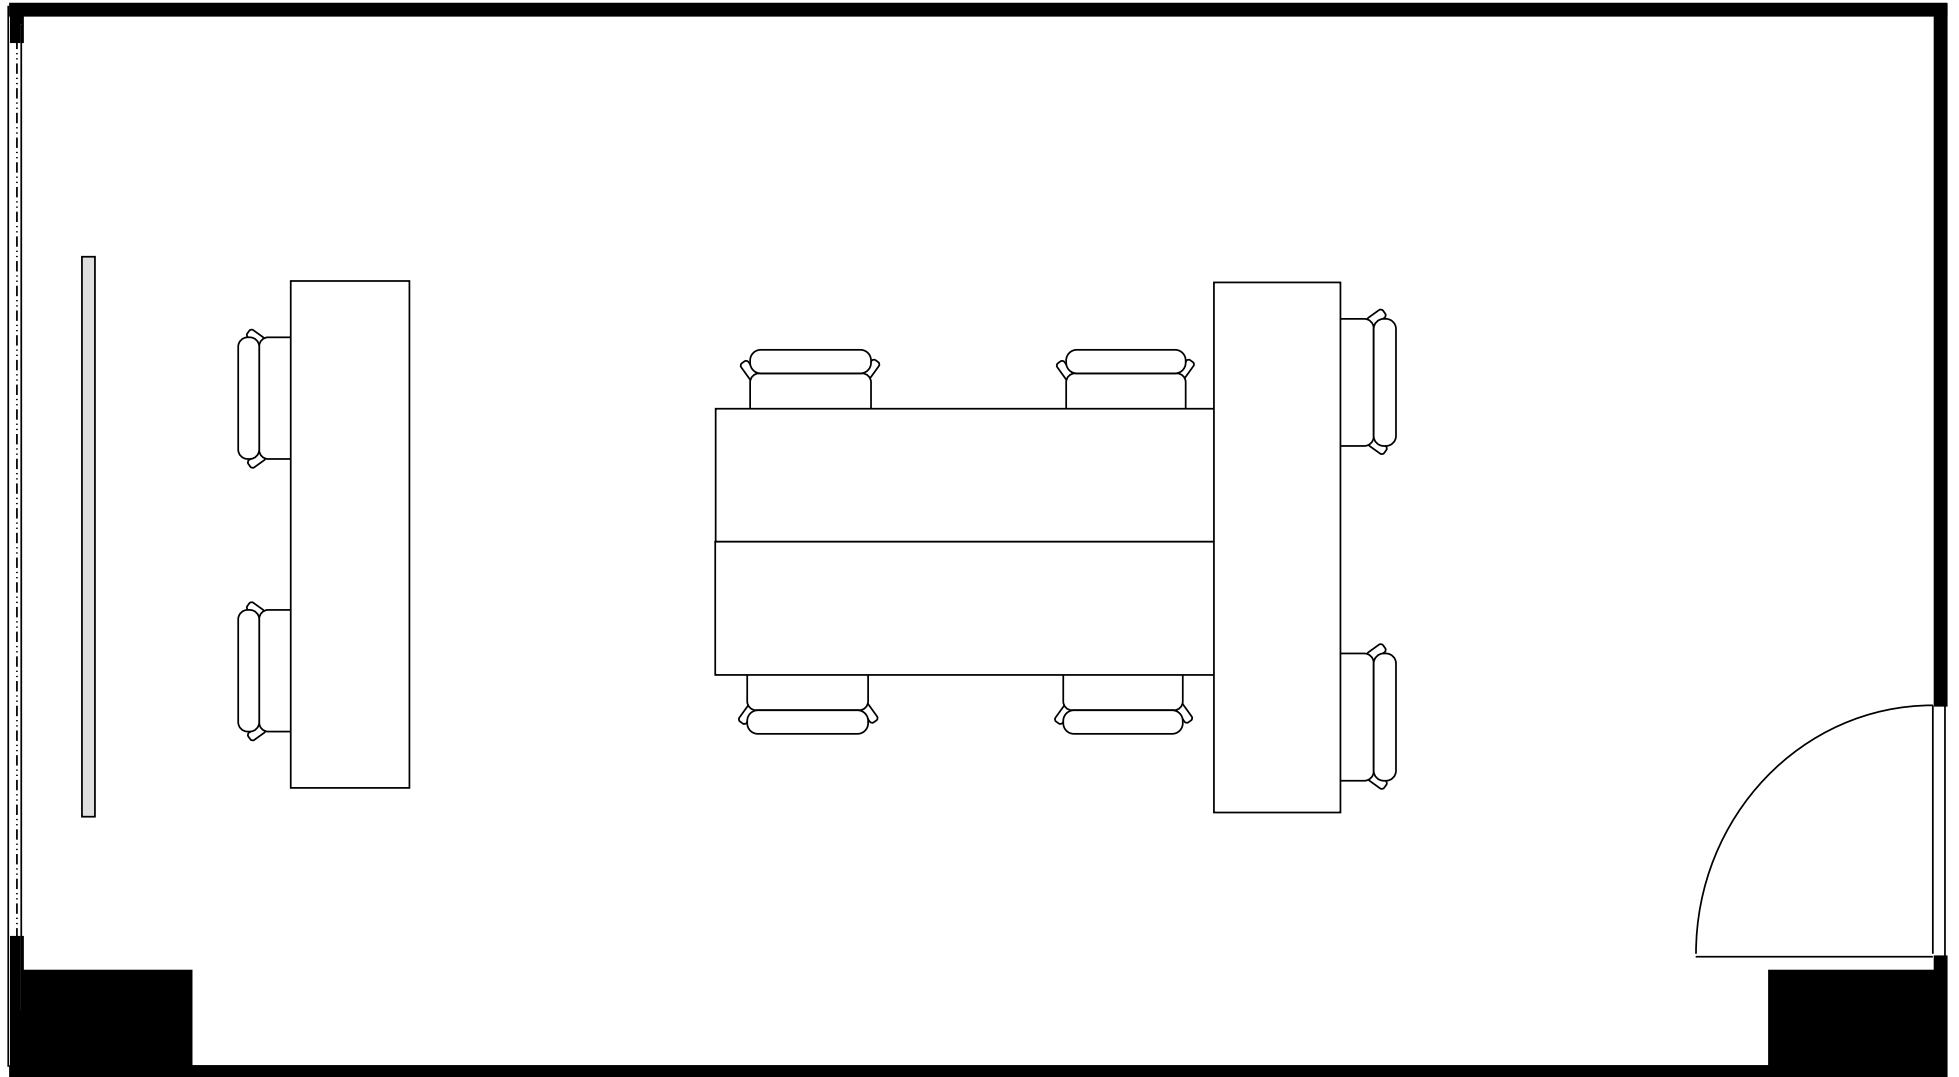

設 営	コの字形式 (2人掛け)
収容人数	10名

新大阪丸ビル新館 会議室

907号室 (Aタイプ)

設 営	島形式 (4人掛け)
収容人数	8名

新大阪丸ビル新館 会議室

907号室 (Aタイプ)

設 営	島形式 (T字6人掛け)
収容人数	6名

新大阪丸ビル新館 会議室

907号室 (Aタイプ)

設 営	シアター形式
収容人数	20名