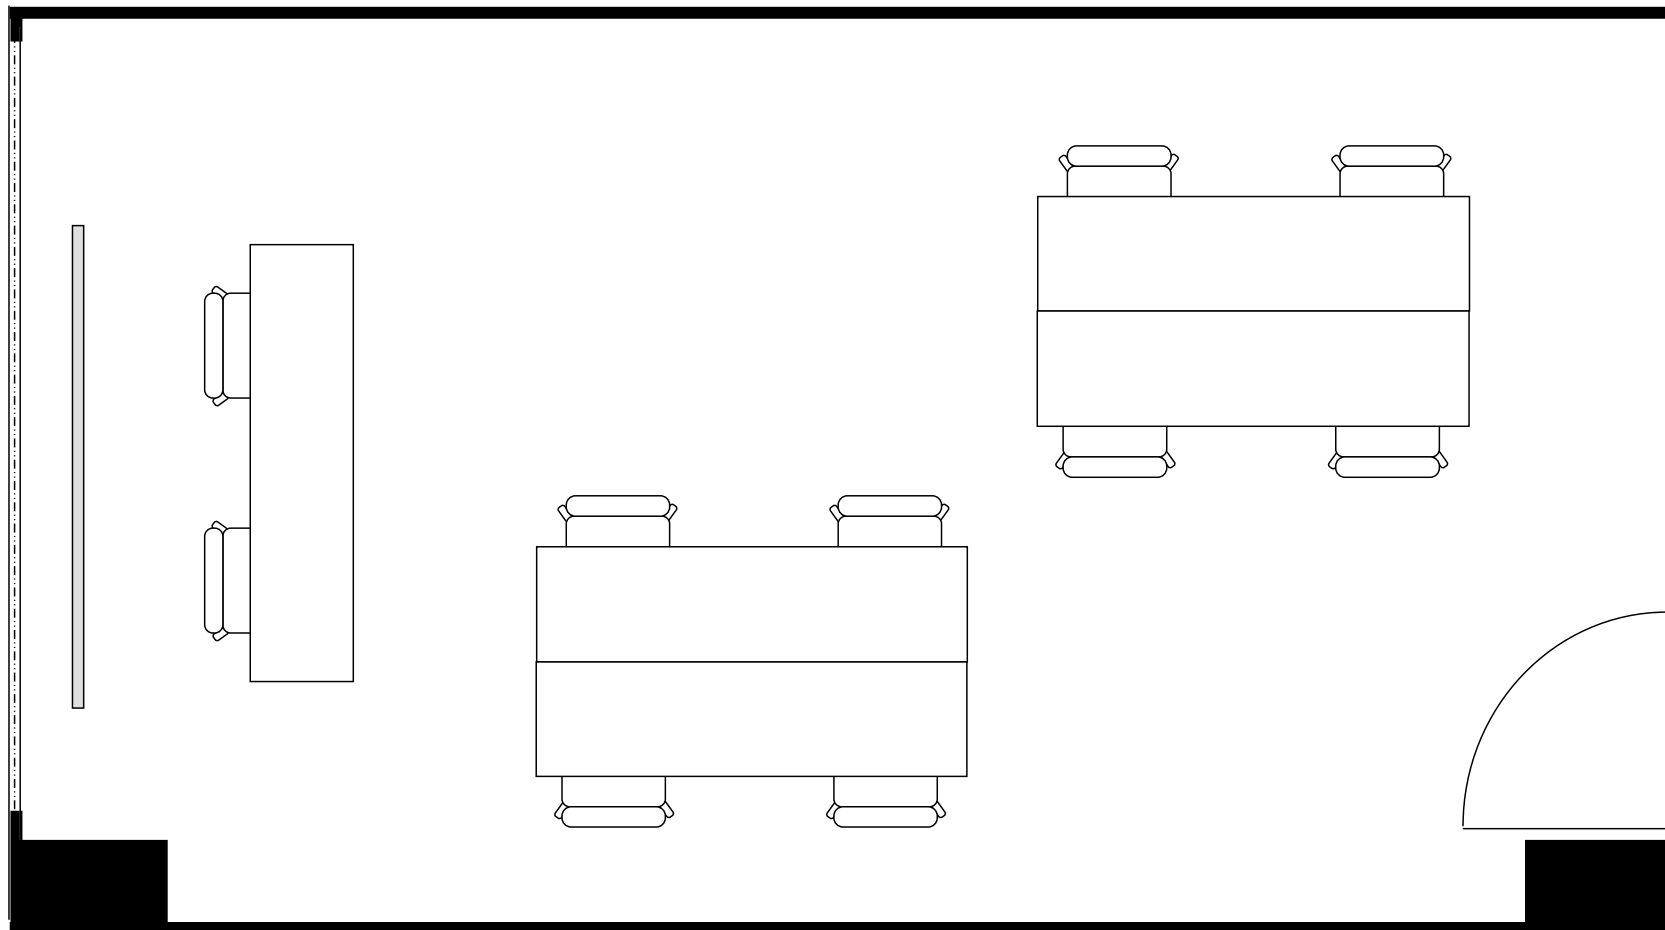

新大阪丸ビル新館 会議室

907号室 (Aタイプ)

設 営	スクール形式 (2人掛け)
収容人数	10名

新大阪丸ビル新館 会議室

907号室 (Aタイプ)

設 営	口の字形式 (2人掛け)
収容人数	12名

新大阪丸ビル新館 会議室

907号室 (Aタイプ)

設 営	コの字形形式 (2人掛け)
収容人数	10名

新大阪丸ビル新館 会議室

907号室 (Aタイプ)

設 営	シアター形式
収容人数	20名

新大阪丸ビル新館 会議室

907号室 (Aタイプ)

設 営	島形式 (4人掛け)
収容人数	8名

新大阪丸ビル新館 会議室

907号室 (Aタイプ)

設 営	島形式 (T字6人掛け)
収容人数	6名