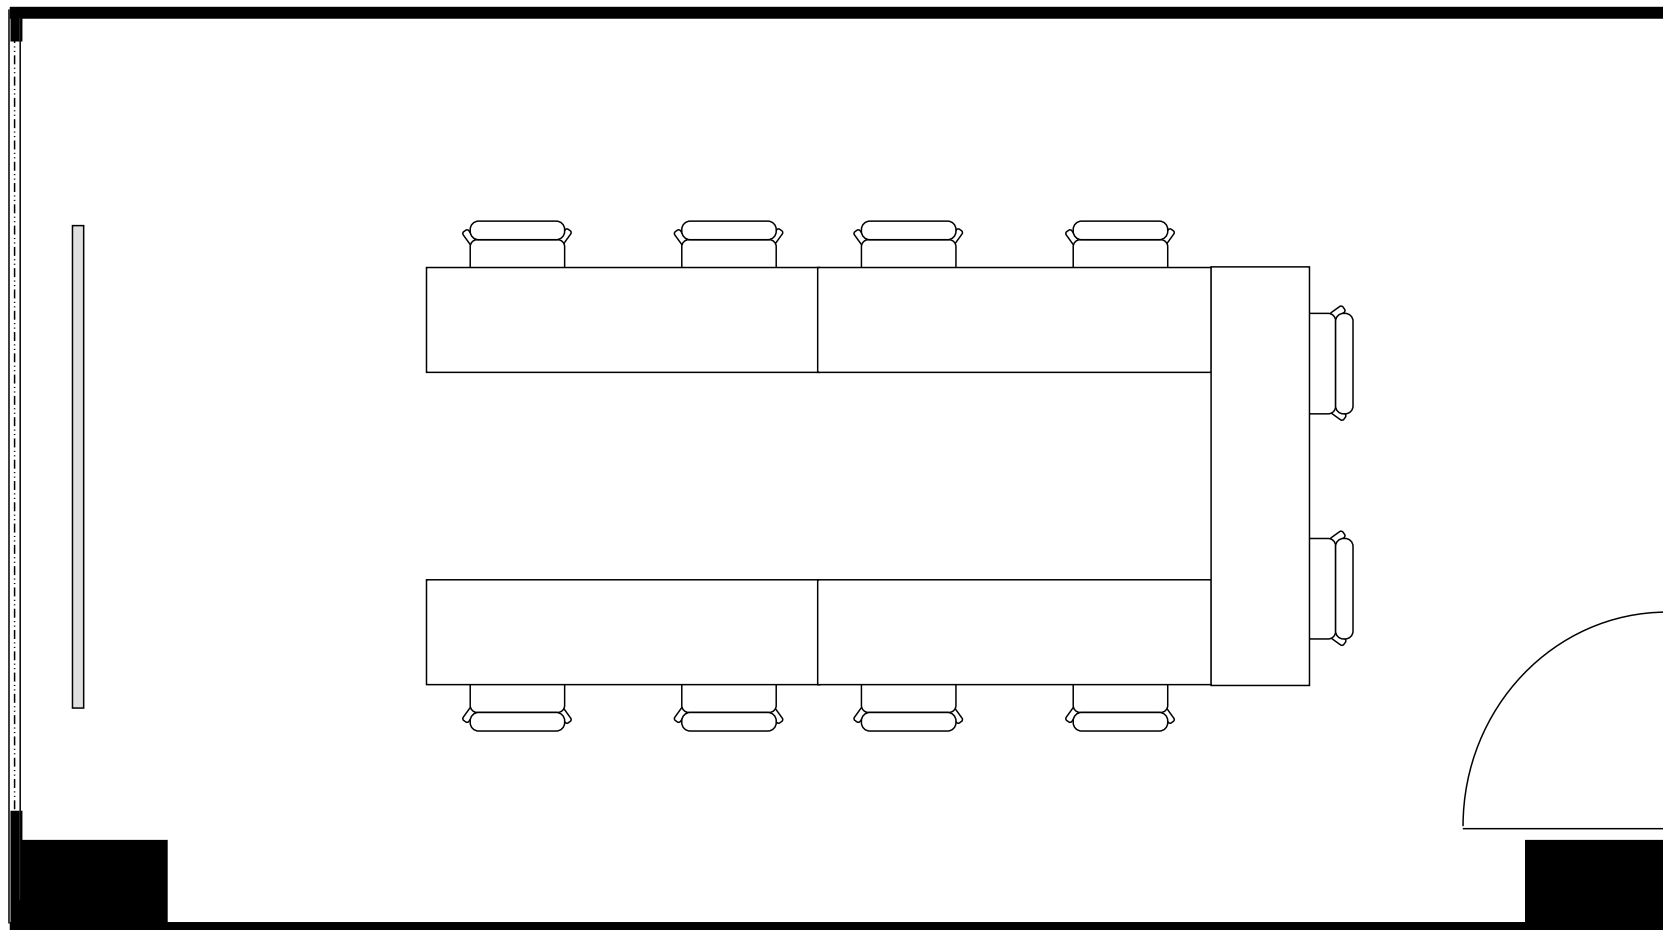

新大阪丸ビル新館 会議室

907号室 (Aタイプ)

設 営	スクール形式 (2人掛け)
収容人数	10名

新大阪丸ビル新館 会議室

907号室 (Aタイプ)

設 営	口の字形式 (2人掛け)
収容人数	12名

新大阪丸ビル新館 会議室

907号室 (Aタイプ)

設 営	コの字形形式 (2人掛け)
収容人数	10名

新大阪丸ビル新館 会議室

907号室 (Aタイプ)

設 営	シアター形式
収容人数	20名

新大阪丸ビル新館 会議室

907号室 (Aタイプ)

設 営	島形式 (4人掛け)
収容人数	8名

新大阪丸ビル新館 会議室

907号室 (Aタイプ)

設 営	島形式 (T字6人掛け)
収容人数	6名