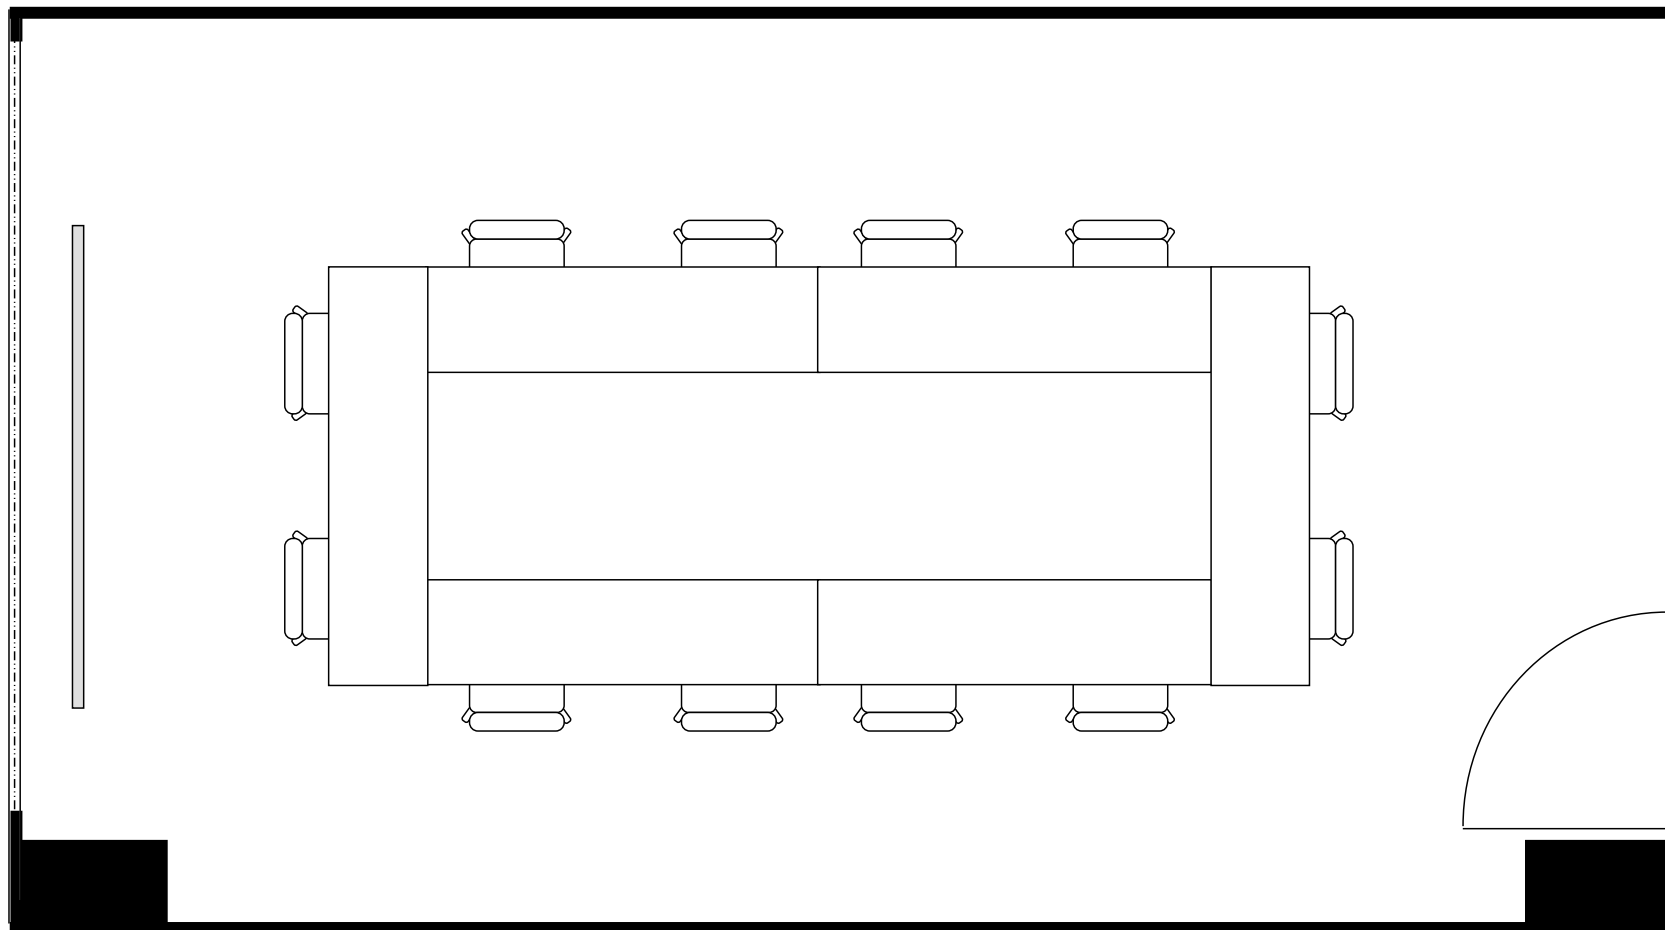

新大阪丸ビル新館 会議室

907号室 (Aタイプ)

設 営	スクール形式 (2人掛け)
収容人数	10名

新大阪丸ビル新館 会議室

907号室 (Aタイプ)

設 営	口の字形式 (2人掛け)
収容人数	12名

新大阪丸ビル新館 会議室

907号室 (Aタイプ)

設 営	コの字形形式 (2人掛け)
収容人数	10名

新大阪丸ビル新館 会議室

907号室 (Aタイプ)

設 営	シアター形式
収容人数	20名

新大阪丸ビル新館 会議室

907号室 (Aタイプ)

設 営	島形式 (4人掛け)
収容人数	8名

新大阪丸ビル新館 会議室

907号室 (Aタイプ)

設 営	島形式 (T字6人掛け)
収容人数	6名