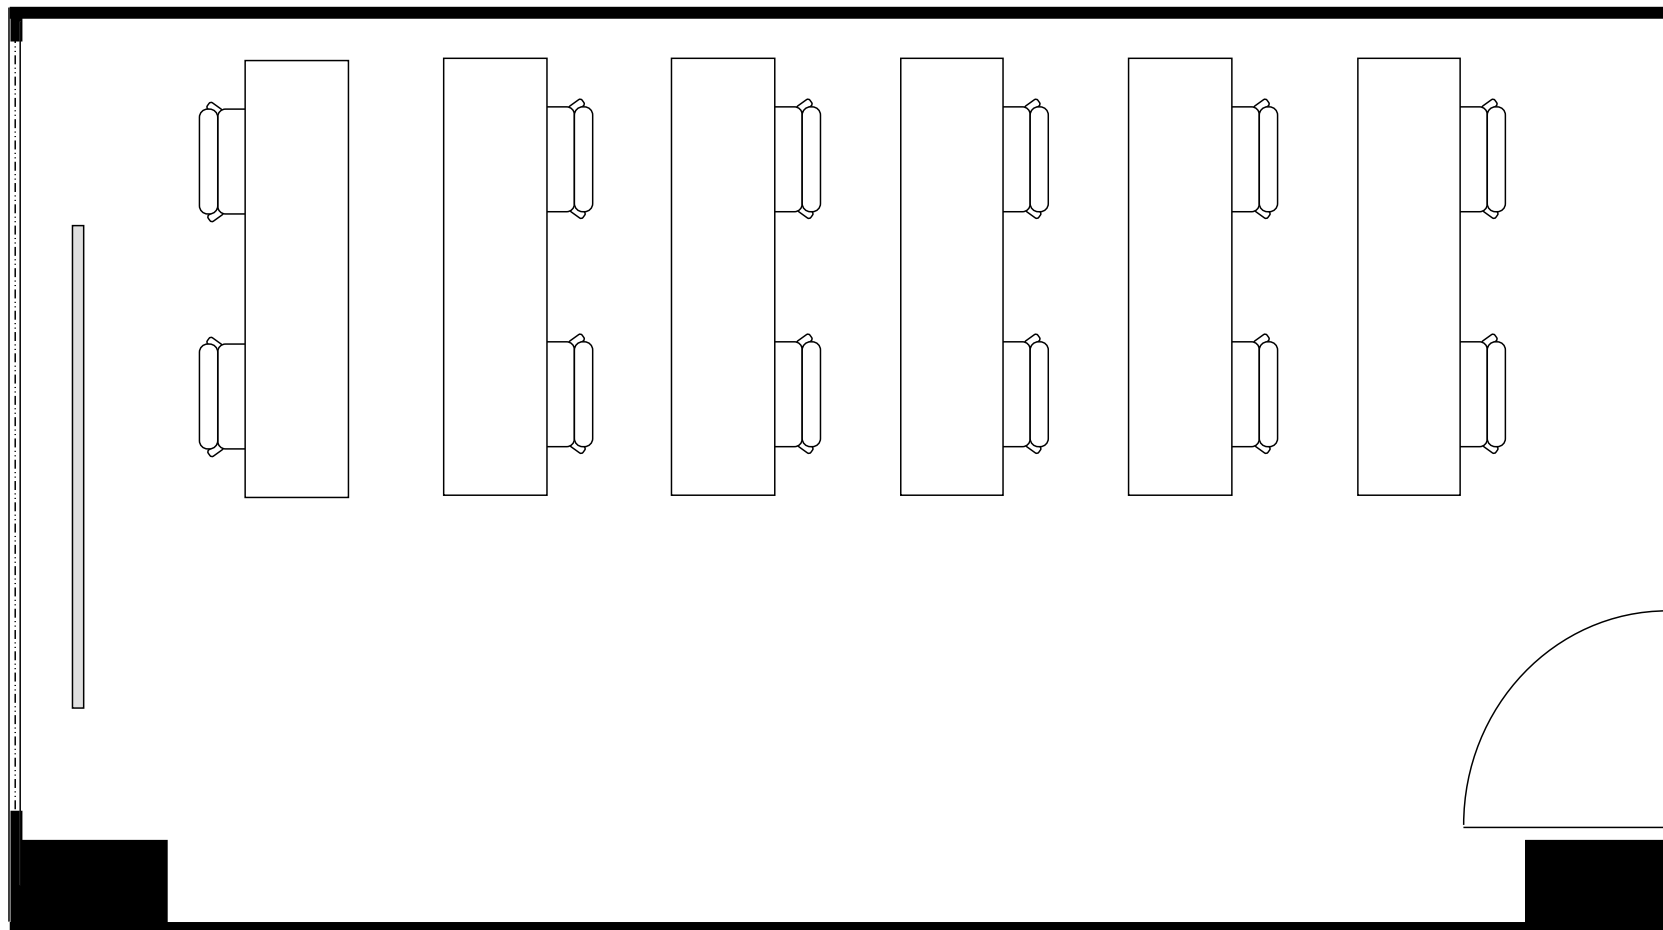

新大阪丸ビル新館 会議室

907号室 (Aタイプ)

設 営	スクール形式 (2人掛け)
収容人数	10名

新大阪丸ビル新館 会議室

907号室 (Aタイプ)

設 営	口の字形式 (2人掛け)
収容人数	12名

新大阪丸ビル新館 会議室

907号室 (Aタイプ)

設 営	コの字形形式 (2人掛け)
収容人数	10名

新大阪丸ビル新館 会議室

907号室 (Aタイプ)

設 営	シアター形式
収容人数	20名

新大阪丸ビル新館 会議室

907号室 (Aタイプ)

設 営	島形式 (4人掛け)
収容人数	8名

新大阪丸ビル新館 会議室

907号室 (Aタイプ)

設 営	島形式 (T字6人掛け)
収容人数	6名