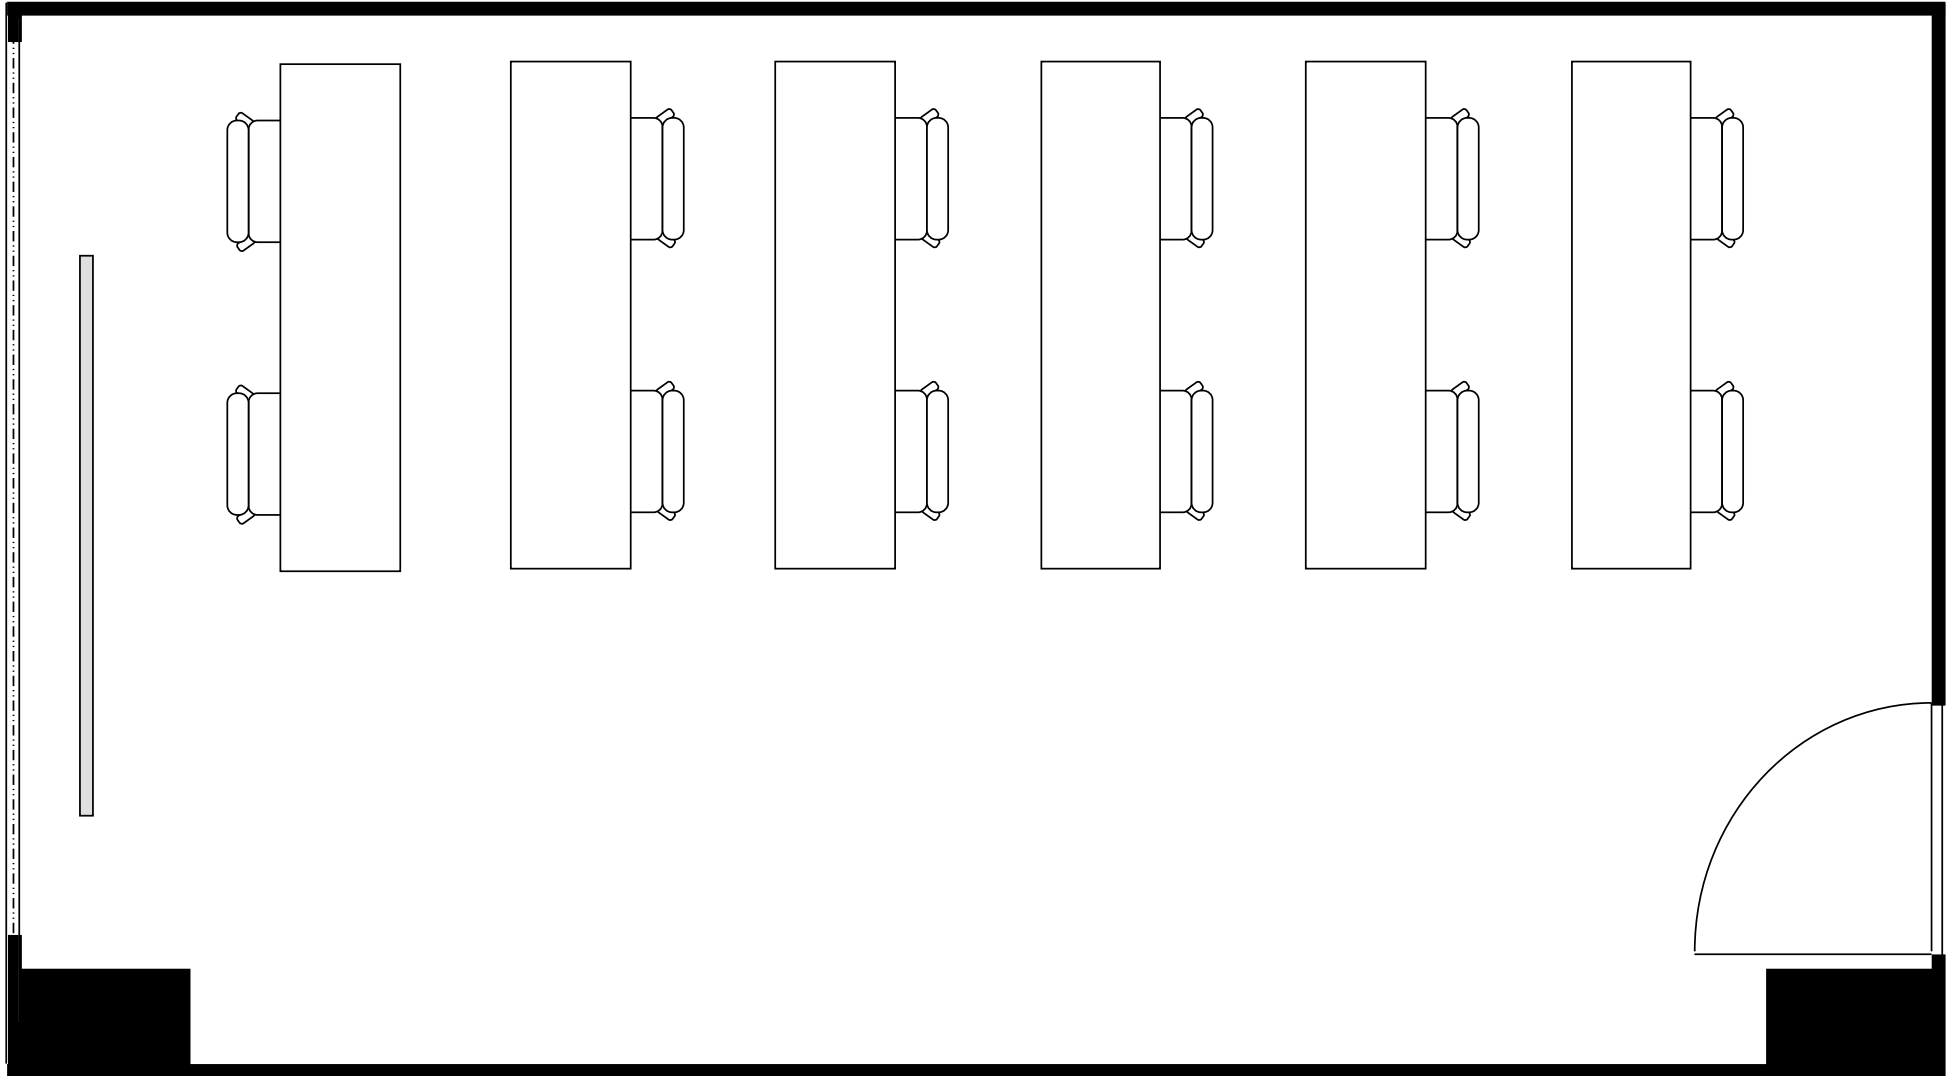

新大阪丸ビル新館 会議室

907号室 (Aタイプ)

設 営	スクール形式 (2人掛け)
収容人数	10名

新大阪丸ビル新館 会議室

907号室 (Aタイプ)

設 営	ロの字形式 (2人掛け)
収容人数	12名

新大阪丸ビル新館 会議室

907号室 (Aタイプ)

設 営	コの字形式 (2人掛け)
収容人数	10名

新大阪丸ビル新館 会議室

907号室 (Aタイプ)

設 営	島形式 (4人掛け)
収容人数	8名

新大阪丸ビル新館 会議室

907号室 (Aタイプ)

設 営	島形式 (T字6人掛け)
収容人数	6名

新大阪丸ビル新館 会議室

907号室 (Aタイプ)

設 営	シアター形式
収容人数	20名