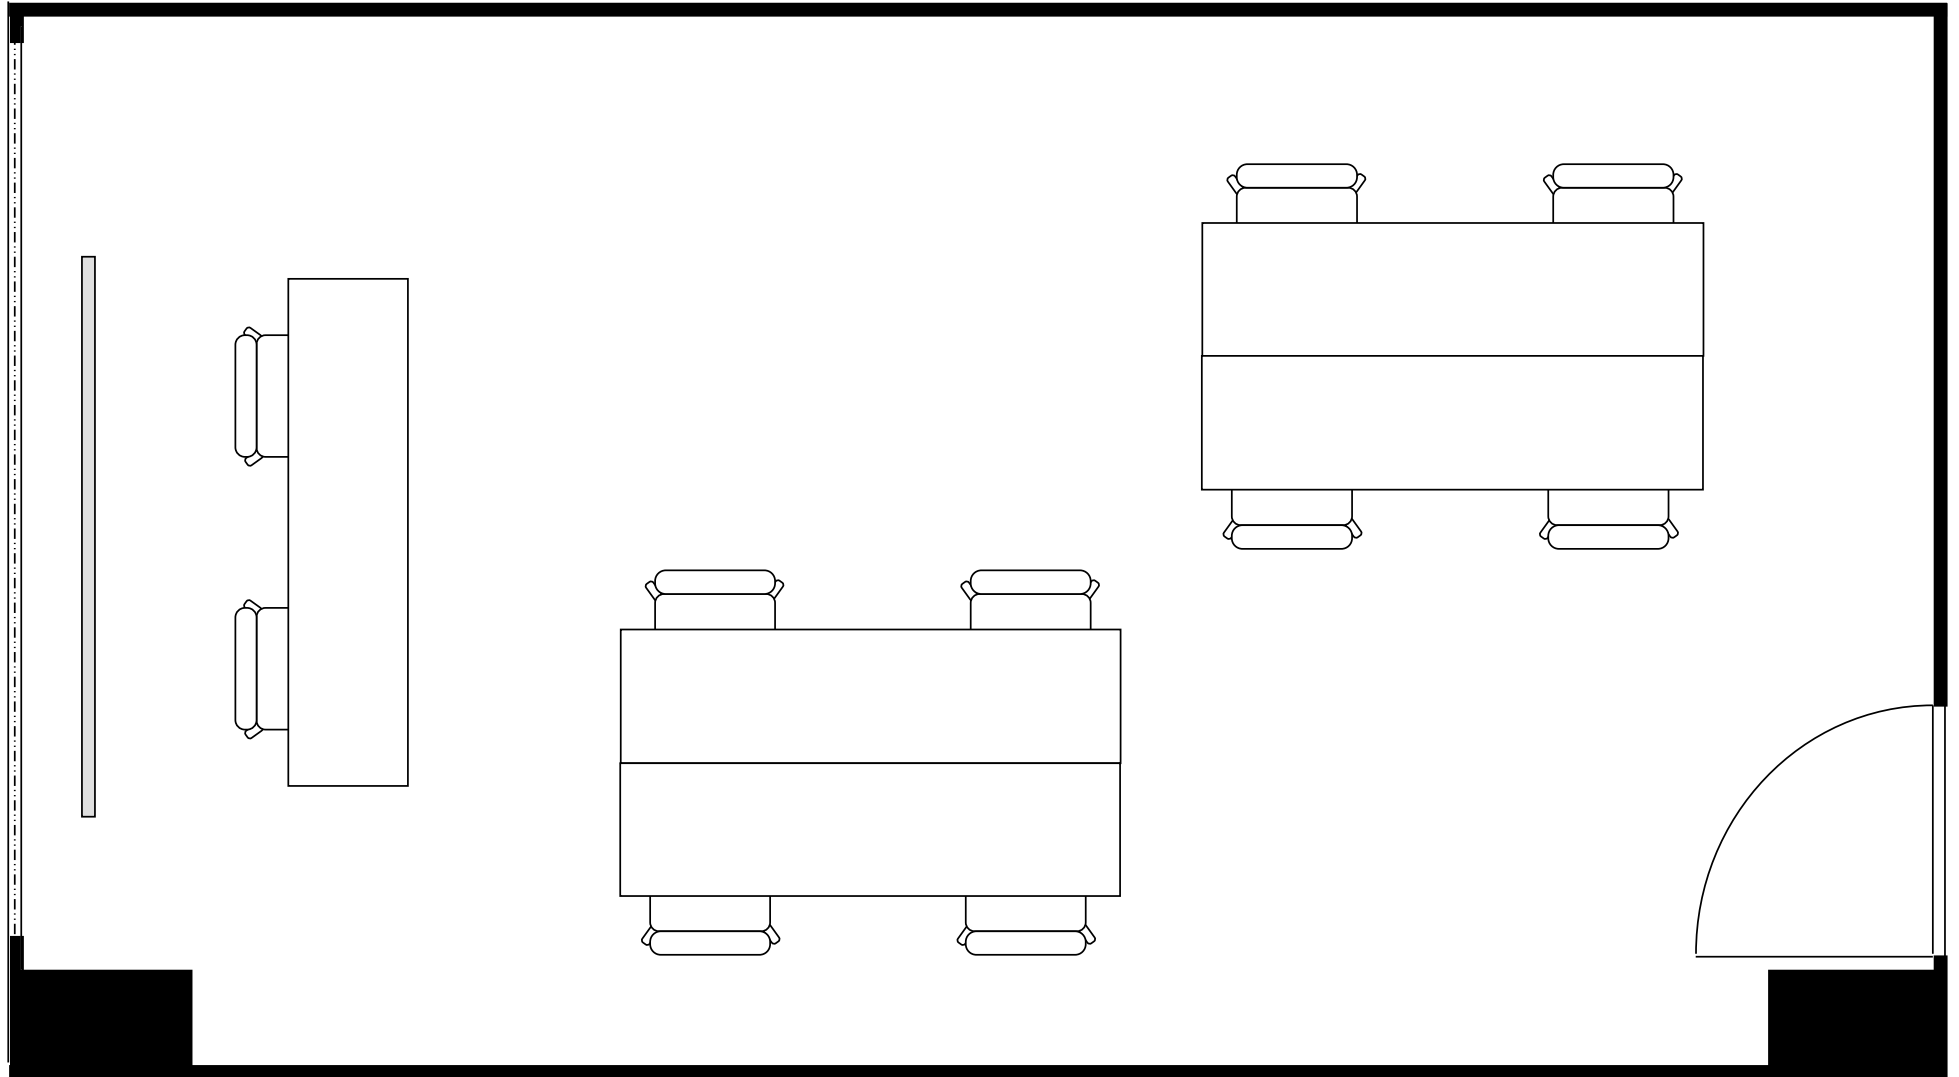

新大阪丸ビル新館 会議室

907号室 (Aタイプ)

設 営	スクール形式 (2人掛け)
収容人数	10名

新大阪丸ビル新館 会議室

907号室 (Aタイプ)

設 営	ロの字形式 (2人掛け)
収容人数	12名

新大阪丸ビル新館 会議室

907号室 (Aタイプ)

設 営	コの字形式 (2人掛け)
収容人数	10名

新大阪丸ビル新館 会議室

907号室 (Aタイプ)

設 営	島形式 (4人掛け)
収容人数	8名

新大阪丸ビル新館 会議室

907号室 (Aタイプ)

設 営	島形式 (T字6人掛け)
収容人数	6名

新大阪丸ビル新館 会議室

907号室 (Aタイプ)

設 営	シアター形式
収容人数	20名