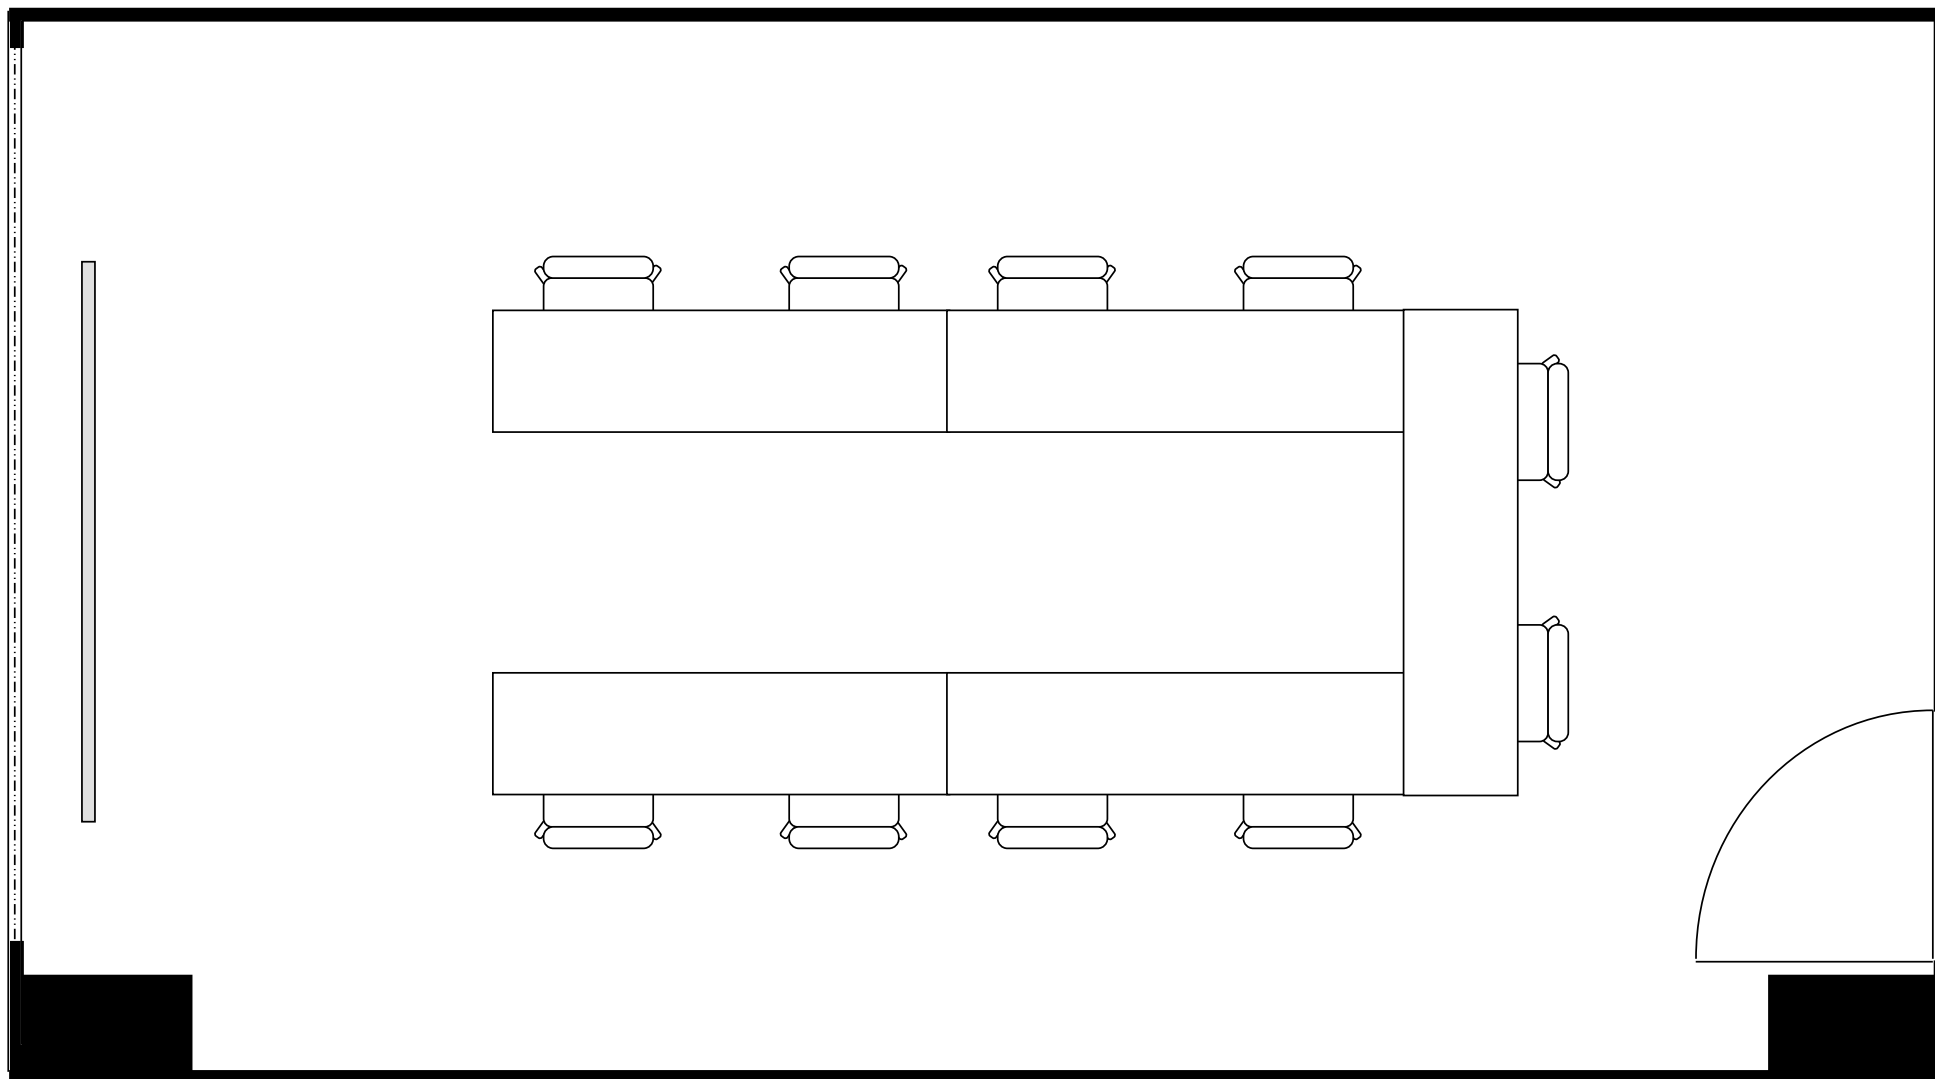

新大阪丸ビル新館 会議室

907号室 (Aタイプ)

設 営	スクール形式 (2人掛け)
収容人数	10名

新大阪丸ビル新館 会議室

907号室 (Aタイプ)

設 営	ロの字形式 (2人掛け)
収容人数	12名

新大阪丸ビル新館 会議室

907号室 (Aタイプ)

設 営	コの字形式 (2人掛け)
収容人数	10名

新大阪丸ビル新館 会議室

907号室 (Aタイプ)

設 営	島形式 (4人掛け)
収容人数	8名

新大阪丸ビル新館 会議室

907号室 (Aタイプ)

設 営	島形式 (T字6人掛け)
収容人数	6名

新大阪丸ビル新館 会議室

907号室 (Aタイプ)

設 営	シアター形式
収容人数	20名