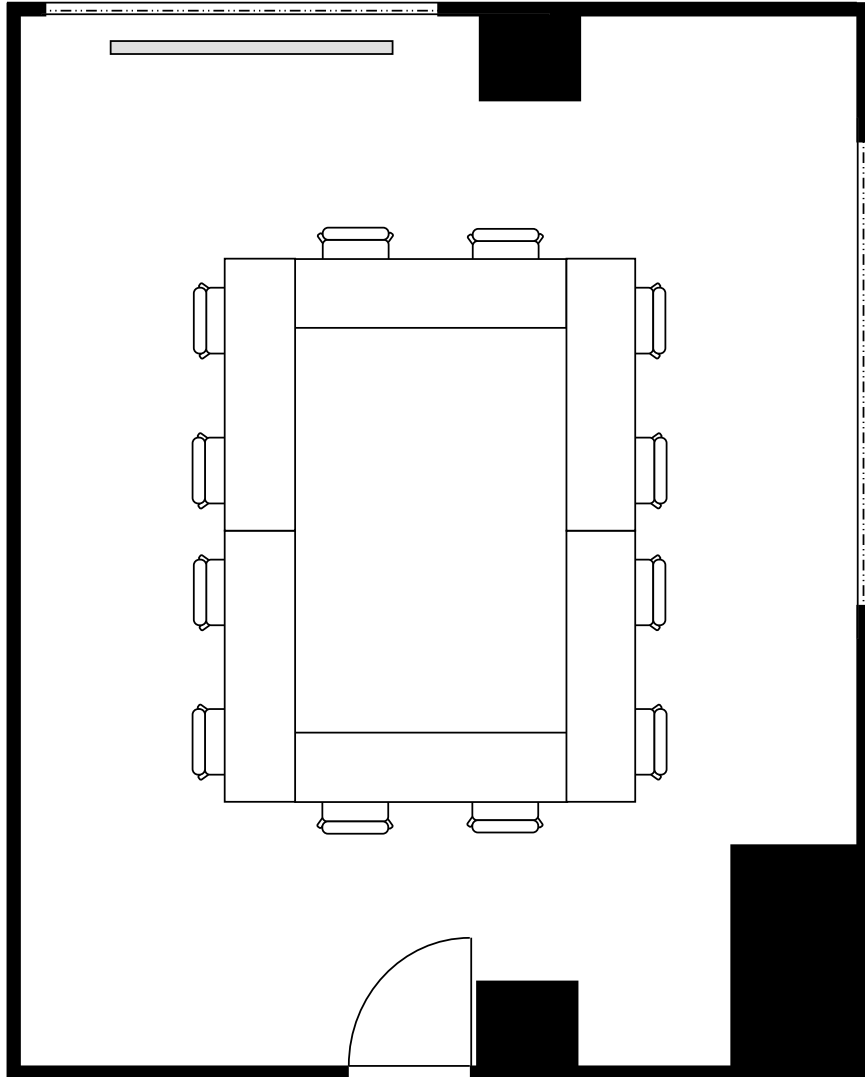

新大阪丸ビル新館 会議室

908号室 (Bタイプ)

設 営	スクール形式 (2人掛け)
収容人数	16名

新大阪丸ビル新館 会議室

908号室 (Bタイプ)

設 営 : □の字形式 (2人掛け)

収容人数 : 12名

新大阪丸ビル新館 会議室

908号室 (Bタイプ)

設 営 : コの字形式 (2人掛け)

収容人数 : 10名

新大阪丸ビル新館 会議室

908号室 (Bタイプ)

設 営	シアター形式
収容人数	31名

新大阪丸ビル新館 会議室

908号室 (Bタイプ)

設 営	島形式 (4人掛け)
収容人数	12名

新大阪丸ビル新館 会議室

908号室 (Bタイプ)

設 営	島形式 (T字6人掛け)
収容人数	12名