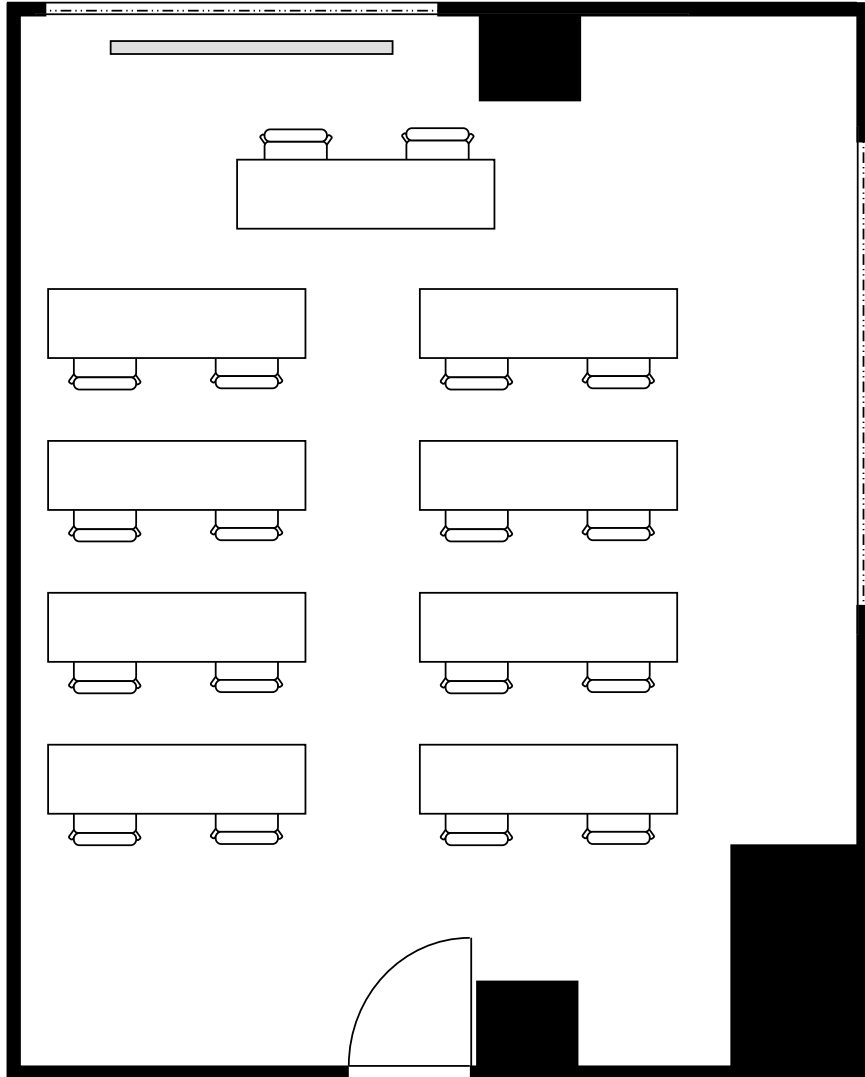

新大阪丸ビル新館 会議室

908号室 (Bタイプ)

設 営	スクール形式 (2人掛け)
収容人数	16名

新大阪丸ビル新館 会議室

908号室 (Bタイプ)

設 営 : □の字形式 (2人掛け)

収容人数 : 12名

新大阪丸ビル新館 会議室

908号室 (Bタイプ)

設 営 : コの字形式 (2人掛け)

収容人数 : 10名

新大阪丸ビル新館 会議室

908号室 (Bタイプ)

設 営	シアター形式
収容人数	31名

新大阪丸ビル新館 会議室

908号室 (Bタイプ)

設 営	島形式 (4人掛け)
収容人数	12名

新大阪丸ビル新館 会議室

908号室 (Bタイプ)

設 営	島形式 (T字6人掛け)
収容人数	12名