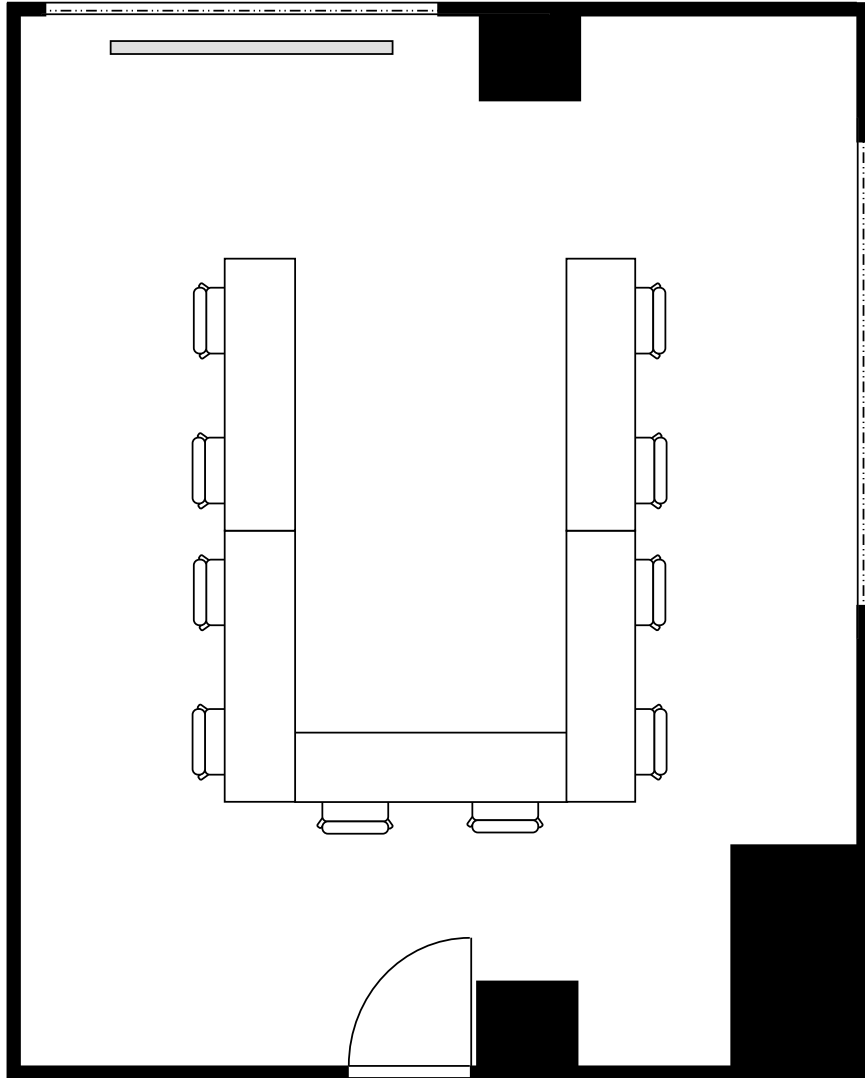

新大阪丸ビル新館 会議室

908号室 (Bタイプ)

設 営	スクール形式 (2人掛け)
収容人数	16名

新大阪丸ビル新館 会議室

908号室 (Bタイプ)

設 営 : □の字形式 (2人掛け)

収容人数 : 12名

新大阪丸ビル新館 会議室

908号室 (Bタイプ)

設 営 : コの字形式 (2人掛け)

収容人数 : 10名

新大阪丸ビル新館 会議室

908号室 (Bタイプ)

設 営	シアター形式
収容人数	31名

新大阪丸ビル新館 会議室

908号室 (Bタイプ)

設 営	島形式 (4人掛け)
収容人数	12名

新大阪丸ビル新館 会議室

908号室 (Bタイプ)

設 営	島形式 (T字6人掛け)
収容人数	12名