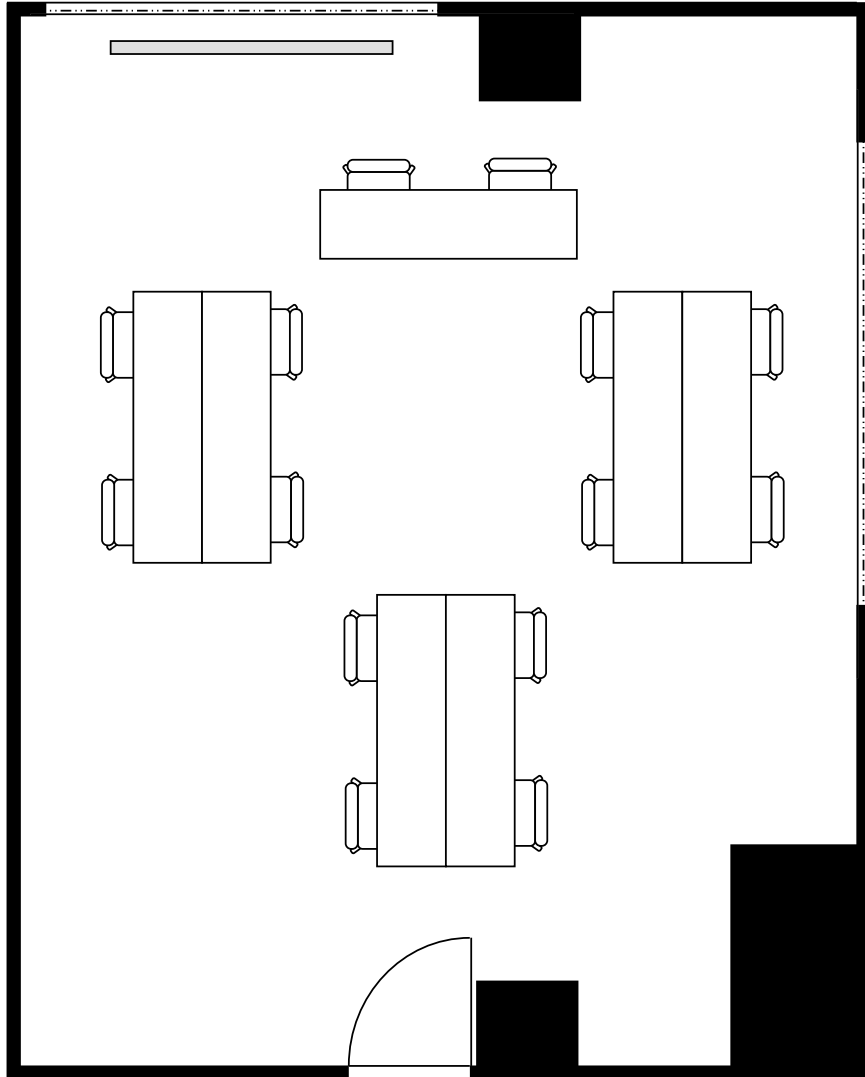

新大阪丸ビル新館 会議室

908号室 (Bタイプ)

設 営	スクール形式 (2人掛け)
収容人数	16名

新大阪丸ビル新館 会議室

908号室 (Bタイプ)

設 営 : □の字形式 (2人掛け)

収容人数 : 12名

新大阪丸ビル新館 会議室

908号室 (Bタイプ)

設 営 : コの字形式 (2人掛け)

収容人数 : 10名

新大阪丸ビル新館 会議室

908号室 (Bタイプ)

設 営	シアター形式
収容人数	31名

新大阪丸ビル新館 会議室

908号室 (Bタイプ)

設 営	島形式 (4人掛け)
収容人数	12名

新大阪丸ビル新館 会議室

908号室 (Bタイプ)

設 営	島形式 (T字6人掛け)
収容人数	12名