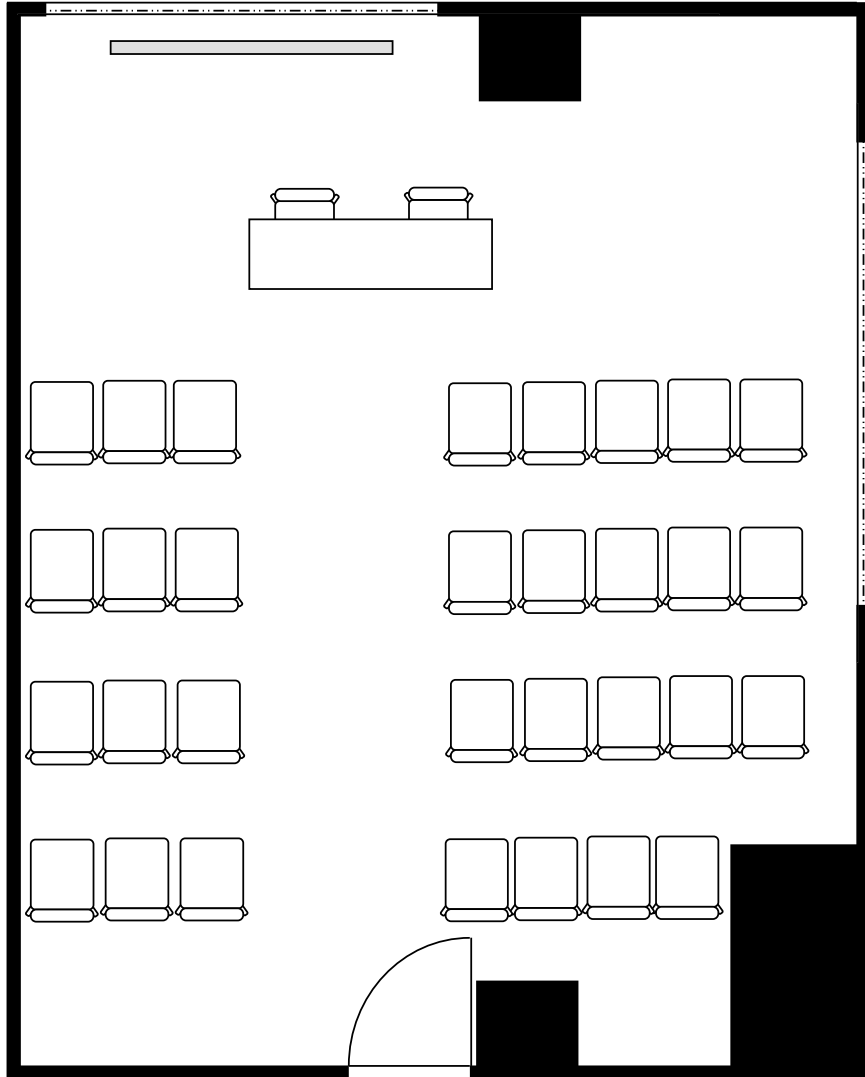

新大阪丸ビル新館 会議室

908号室 (Bタイプ)

設 営	スクール形式 (2人掛け)
収容人数	16名

新大阪丸ビル新館 会議室

908号室 (Bタイプ)

設 営 : □の字形式 (2人掛け)

収容人数 : 12名

新大阪丸ビル新館 会議室

908号室 (Bタイプ)

設 営 : コの字形式 (2人掛け)

収容人数 : 10名

新大阪丸ビル新館 会議室

908号室 (Bタイプ)

設 営	シアター形式
収容人数	31名

新大阪丸ビル新館 会議室

908号室 (Bタイプ)

設 営	島形式 (4人掛け)
収容人数	12名

新大阪丸ビル新館 会議室

908号室 (Bタイプ)

設 営	島形式 (T字6人掛け)
収容人数	12名