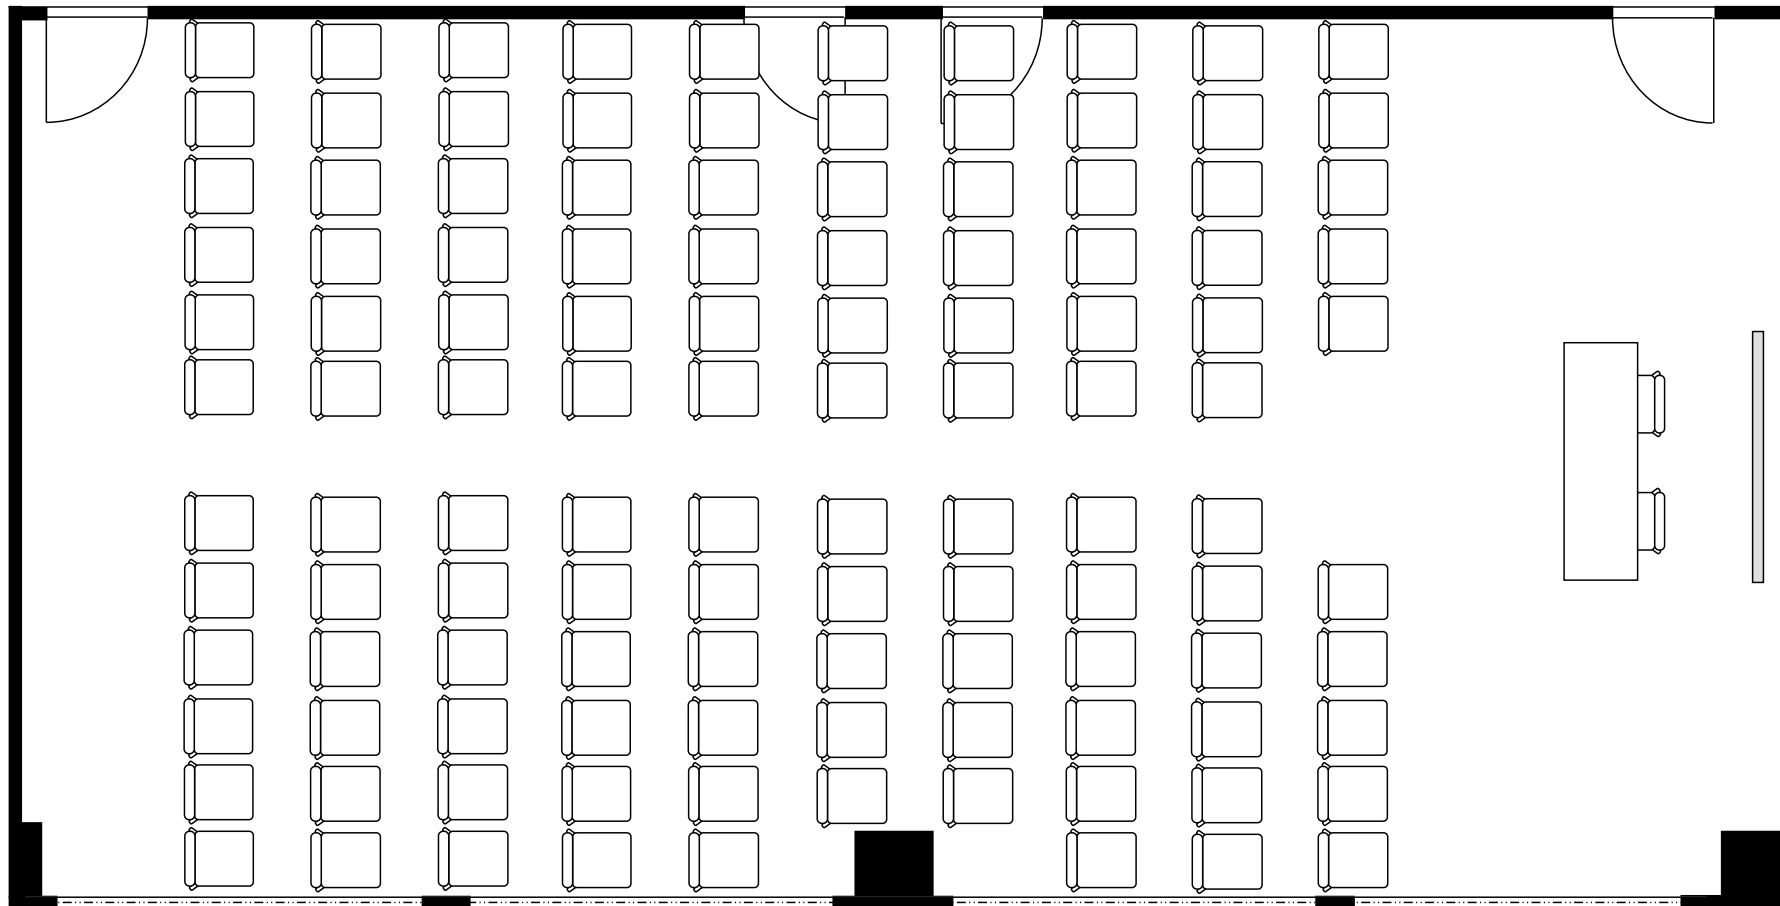

新大阪丸ビル新館 会議室

909号室 (Eタイプ)

設 営	スクール形式 (2人掛け)
収容人数	60名

新大阪丸ビル新館 会議室

909号室 (Eタイプ)

設 営	□の字形式 (2人掛け)
収容人数	32名

新大阪丸ビル新館 会議室

909号室 (Eタイプ)

設 営	コの字形式 (2人掛け)
収容人数	28名

新大阪丸ビル新館 会議室

909号室 (Eタイプ)

設 営	シアター形式
収容人数	116名

新大阪丸ビル新館 会議室

909号室 (Eタイプ)

設 営	島形式 (4人掛け)
収容人数	40名

新大阪丸ビル新館 会議室

909号室 (Eタイプ)

設 営	島形式 (T字6人掛け)
収容人数	36名