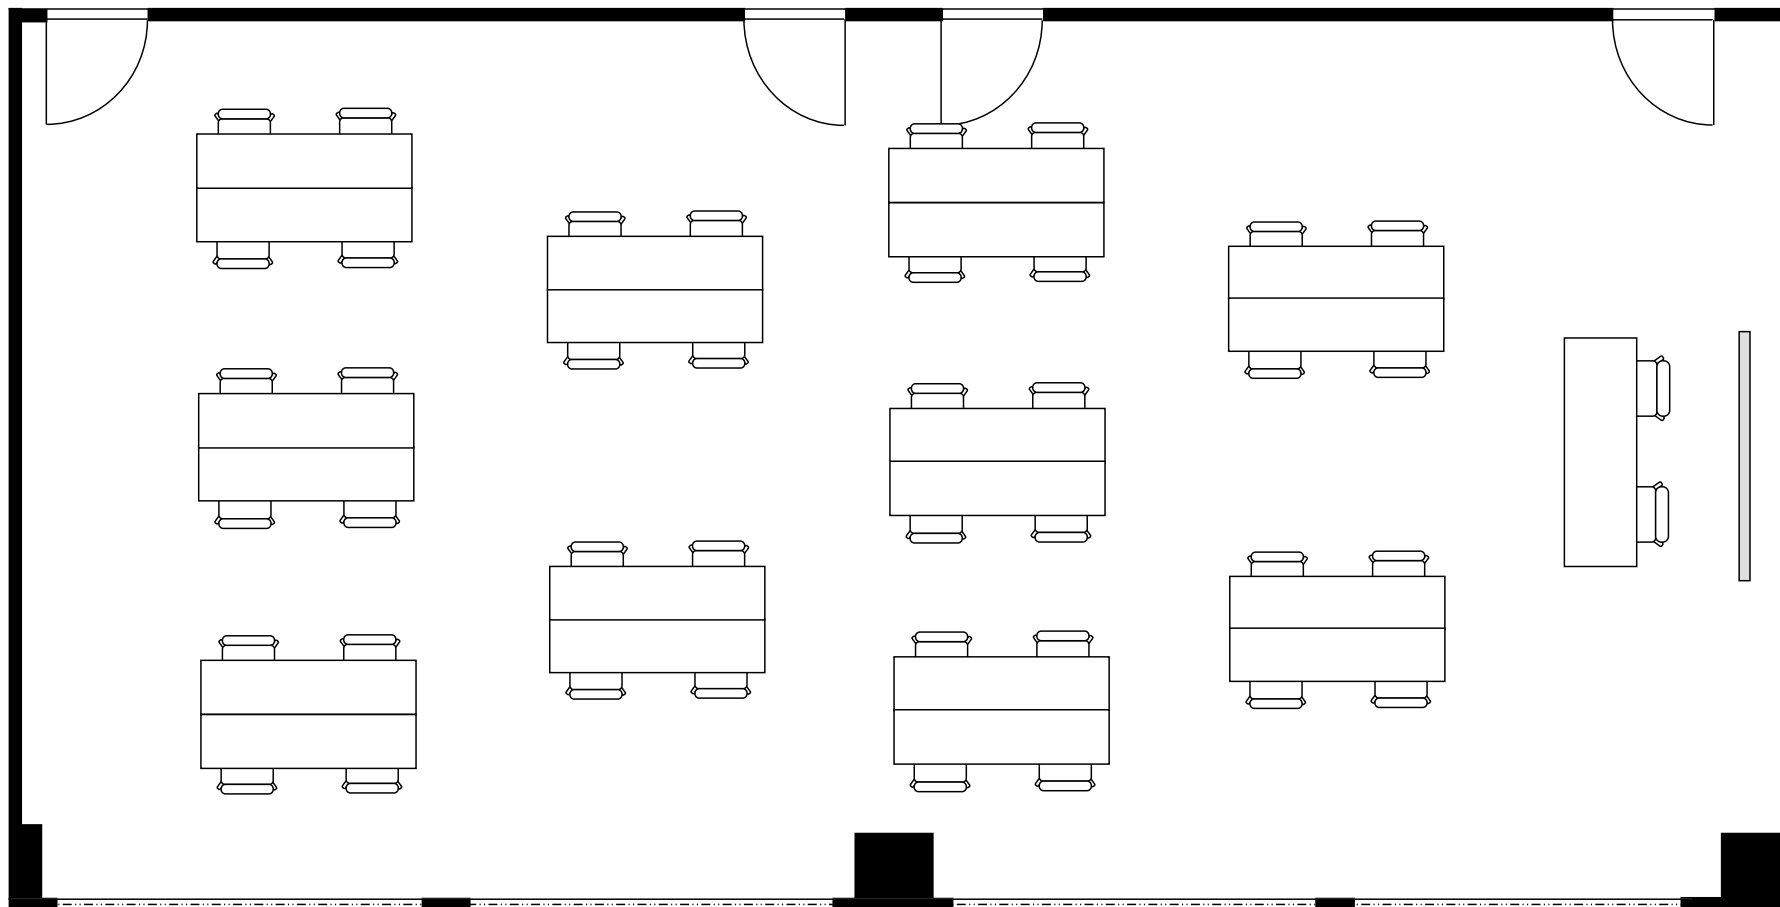

新大阪丸ビル新館 会議室

909号室 (Eタイプ)

設 営	スクール形式 (2人掛け)
収容人数	60名

新大阪丸ビル新館 会議室

909号室 (Eタイプ)

設 営	□の字形式 (2人掛け)
収容人数	32名

新大阪丸ビル新館 会議室

909号室 (Eタイプ)

設 営	コの字形式 (2人掛け)
収容人数	28名

新大阪丸ビル新館 会議室

909号室 (Eタイプ)

設 営	シアター形式
収容人数	116名

新大阪丸ビル新館 会議室

909号室 (Eタイプ)

設 営	島形式 (4人掛け)
収容人数	40名

新大阪丸ビル新館 会議室

909号室 (Eタイプ)

設 営	島形式 (T字6人掛け)
収容人数	36名