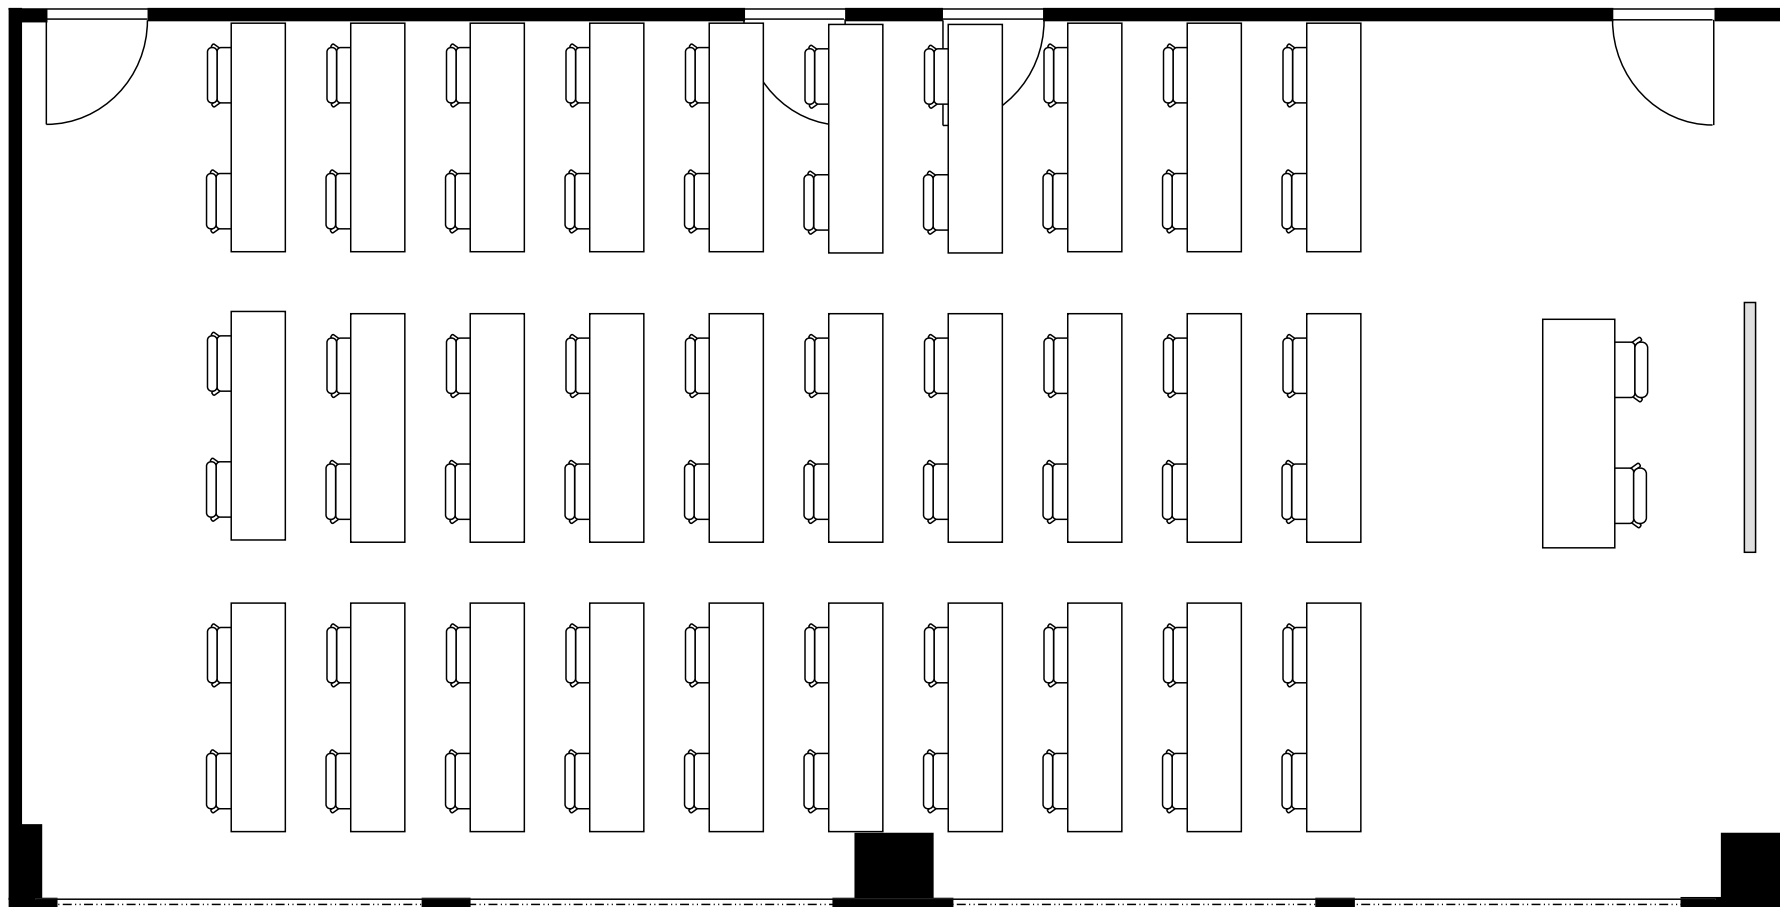

新大阪丸ビル新館 会議室

909号室 (Eタイプ)

設 営	スクール形式 (2人掛け)
収容人数	60名

新大阪丸ビル新館 会議室

909号室 (Eタイプ)

設 営	□の字形式 (2人掛け)
収容人数	32名

新大阪丸ビル新館 会議室

909号室 (Eタイプ)

設 営	コの字形式 (2人掛け)
収容人数	28名

新大阪丸ビル新館 会議室

909号室 (Eタイプ)

設 営	シアター形式
収容人数	116名

新大阪丸ビル新館 会議室

909号室 (Eタイプ)

設 営	島形式 (4人掛け)
収容人数	40名

新大阪丸ビル新館 会議室

909号室 (Eタイプ)

設 営	島形式 (T字6人掛け)
収容人数	36名