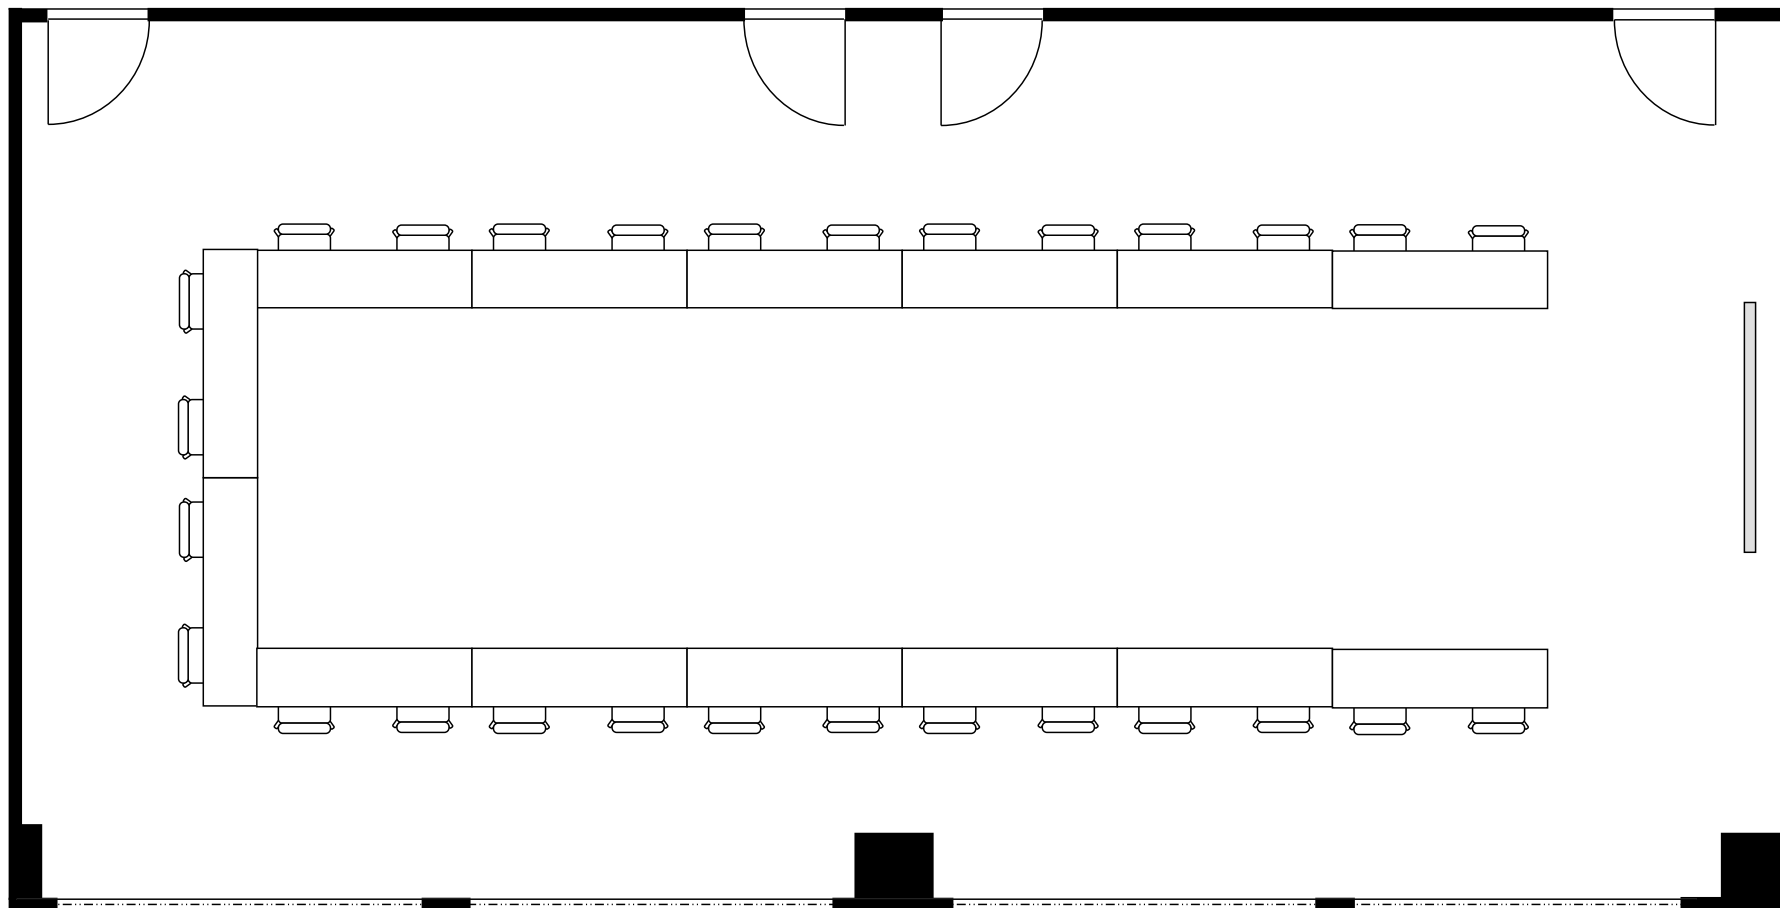

新大阪丸ビル新館 会議室

909号室 (Eタイプ)

設 営	スクール形式 (2人掛け)
収容人数	60名

新大阪丸ビル新館 会議室

909号室 (Eタイプ)

設 営	□の字形式 (2人掛け)
収容人数	32名

新大阪丸ビル新館 会議室

909号室 (Eタイプ)

設 営	コの字形式 (2人掛け)
収容人数	28名

新大阪丸ビル新館 会議室

909号室 (Eタイプ)

設 営	シアター形式
収容人数	116名

新大阪丸ビル新館 会議室

909号室 (Eタイプ)

設 営	島形式 (4人掛け)
収容人数	40名

新大阪丸ビル新館 会議室

909号室 (Eタイプ)

設 営	島形式 (T字6人掛け)
収容人数	36名