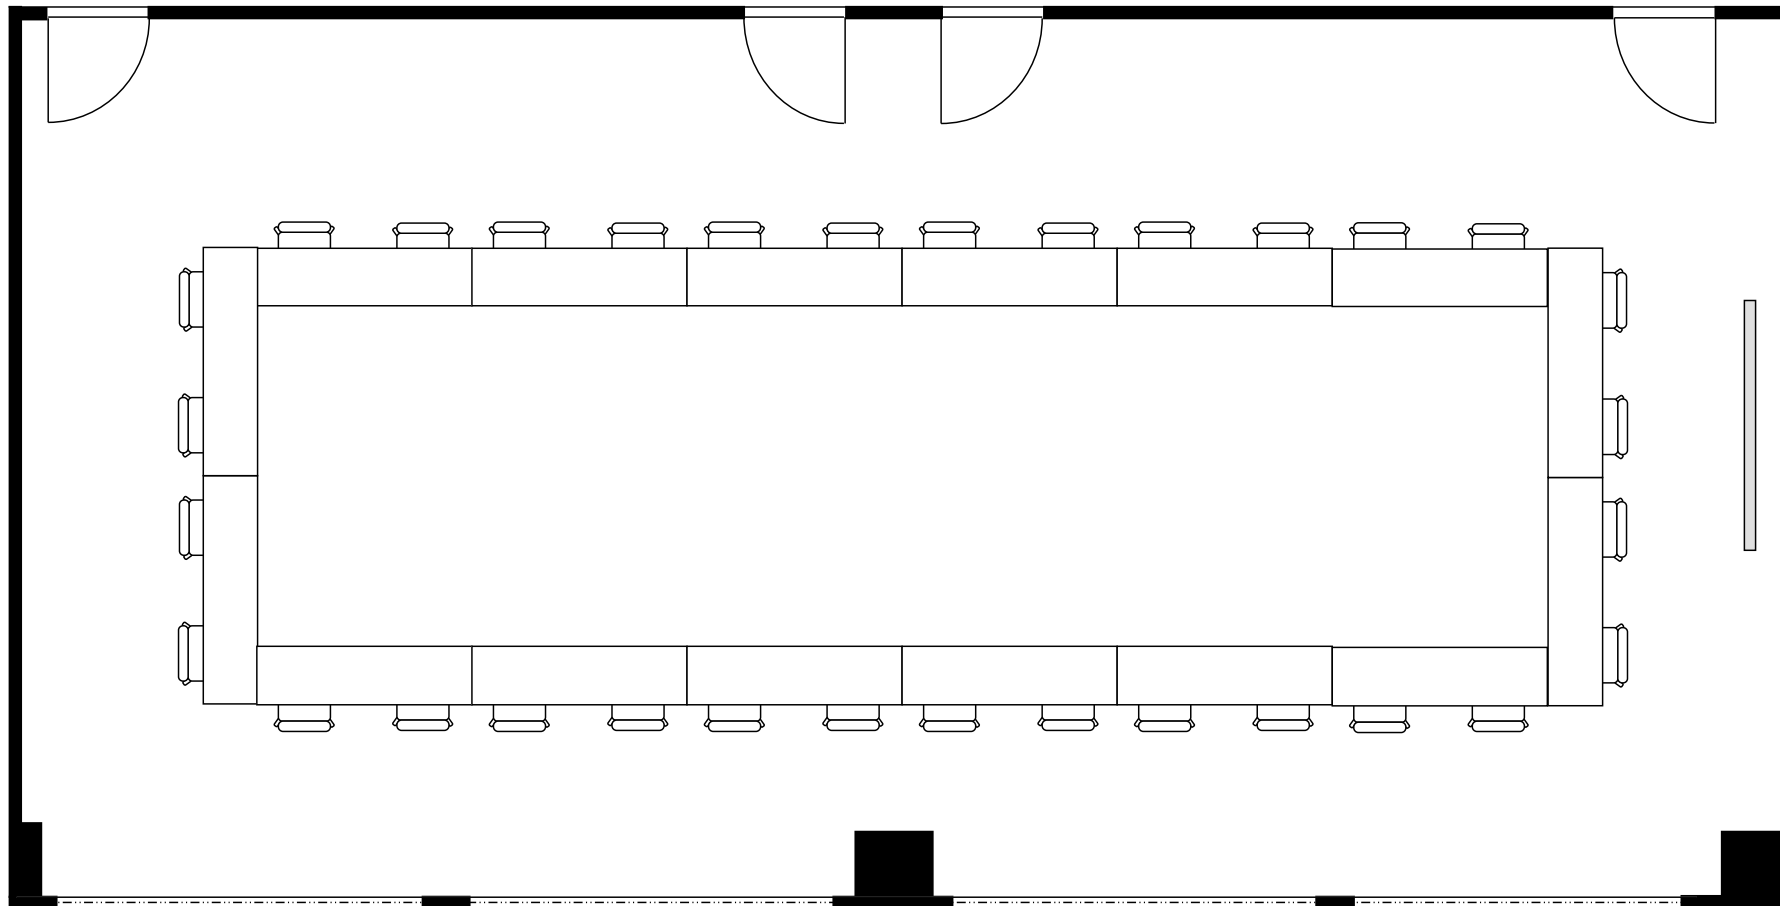

新大阪丸ビル新館 会議室

909号室 (Eタイプ)

設 営	スクール形式 (2人掛け)
収容人数	60名

新大阪丸ビル新館 会議室

909号室 (Eタイプ)

設 営	□の字形式 (2人掛け)
収容人数	32名

新大阪丸ビル新館 会議室

909号室 (Eタイプ)

設 営	コの字形式 (2人掛け)
収容人数	28名

新大阪丸ビル新館 会議室

909号室 (Eタイプ)

設 営	シアター形式
収容人数	116名

新大阪丸ビル新館 会議室

909号室 (Eタイプ)

設 営	島形式 (4人掛け)
収容人数	40名

新大阪丸ビル新館 会議室

909号室 (Eタイプ)

設 営	島形式 (T字6人掛け)
収容人数	36名